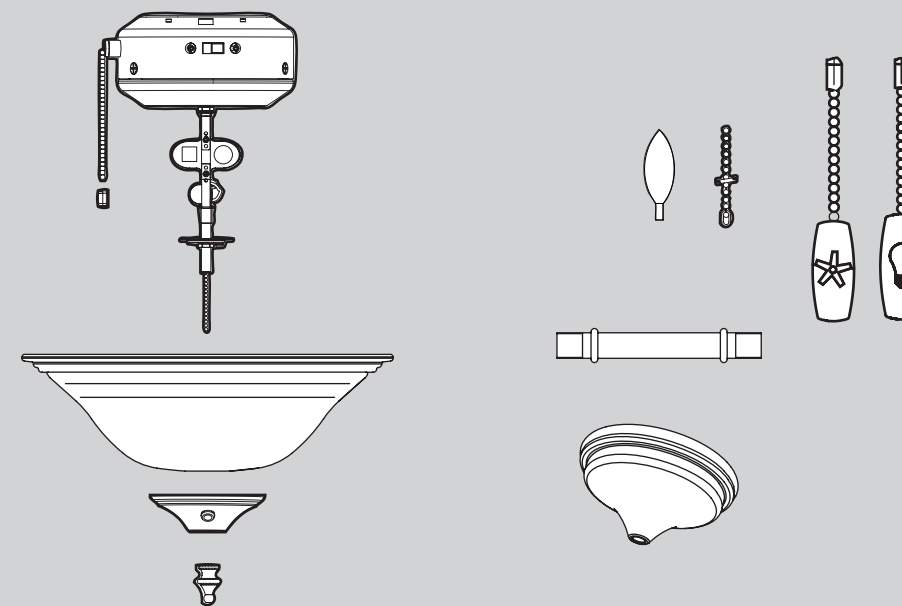

Tornillo, del conjunto
de la caja del interruptor

x 3

Tornillo,
mecánico, 6-32

Piezas del ventilador

(no dibujadas a escala)

Conjunto del
soporte de
suspensión

de conjunto
de paleta

Conjunto del
interruptor/
alojamiento

ALTO

Hunter

Consulte esta Guía de partes para asegurarse de que todas las partes estén incluidas en la caja.

Si falta alguna parte, NO DEVUELVA ESTE PRODUCTO A LA TIENDA. Solicite ayuda al 888-830-1326. ESTA GUÍA DE PARTES SOLAMENTE ES REFERENCIAL. CONSULTE LAS INSTRUCCIONES COMPLETAS DE ENSAMBLAJE EN EL MANUAL DE INSTALACIÓN