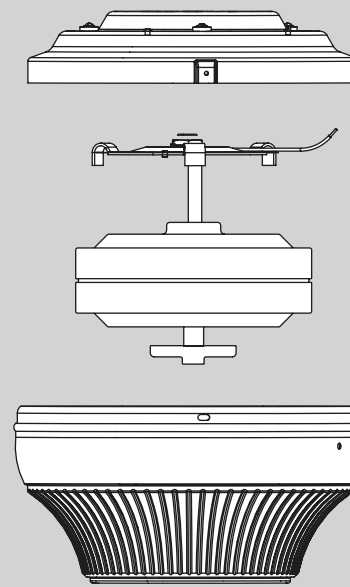

Tornillo, del conjunto
de la caja del interruptor

x 3

Tornillo,
mecánico, 6-32

Piezas del ventilador

(no dibujadas a escala)

Conjunto del
soporte de
suspensión

de conjunto
de paleta

Conjunto del
interruptor/
alojamiento

ALTO

Hunter

Consulte esta Guía de partes para asegurarse de que todas las partes estén incluidas en la caja.

Si falta alguna parte, NO DEVUELVA ESTE PRODUCTO A LA TIENDA. Solicite ayuda al 888-830-1326. ESTA GUÍA DE PARTES SOLAMENTE ES REFERENCIAL. CONSULTE LAS INSTRUCCIONES COMPLETAS DE ENSAMBLAJE EN EL MANUAL DE INSTALACIÓN