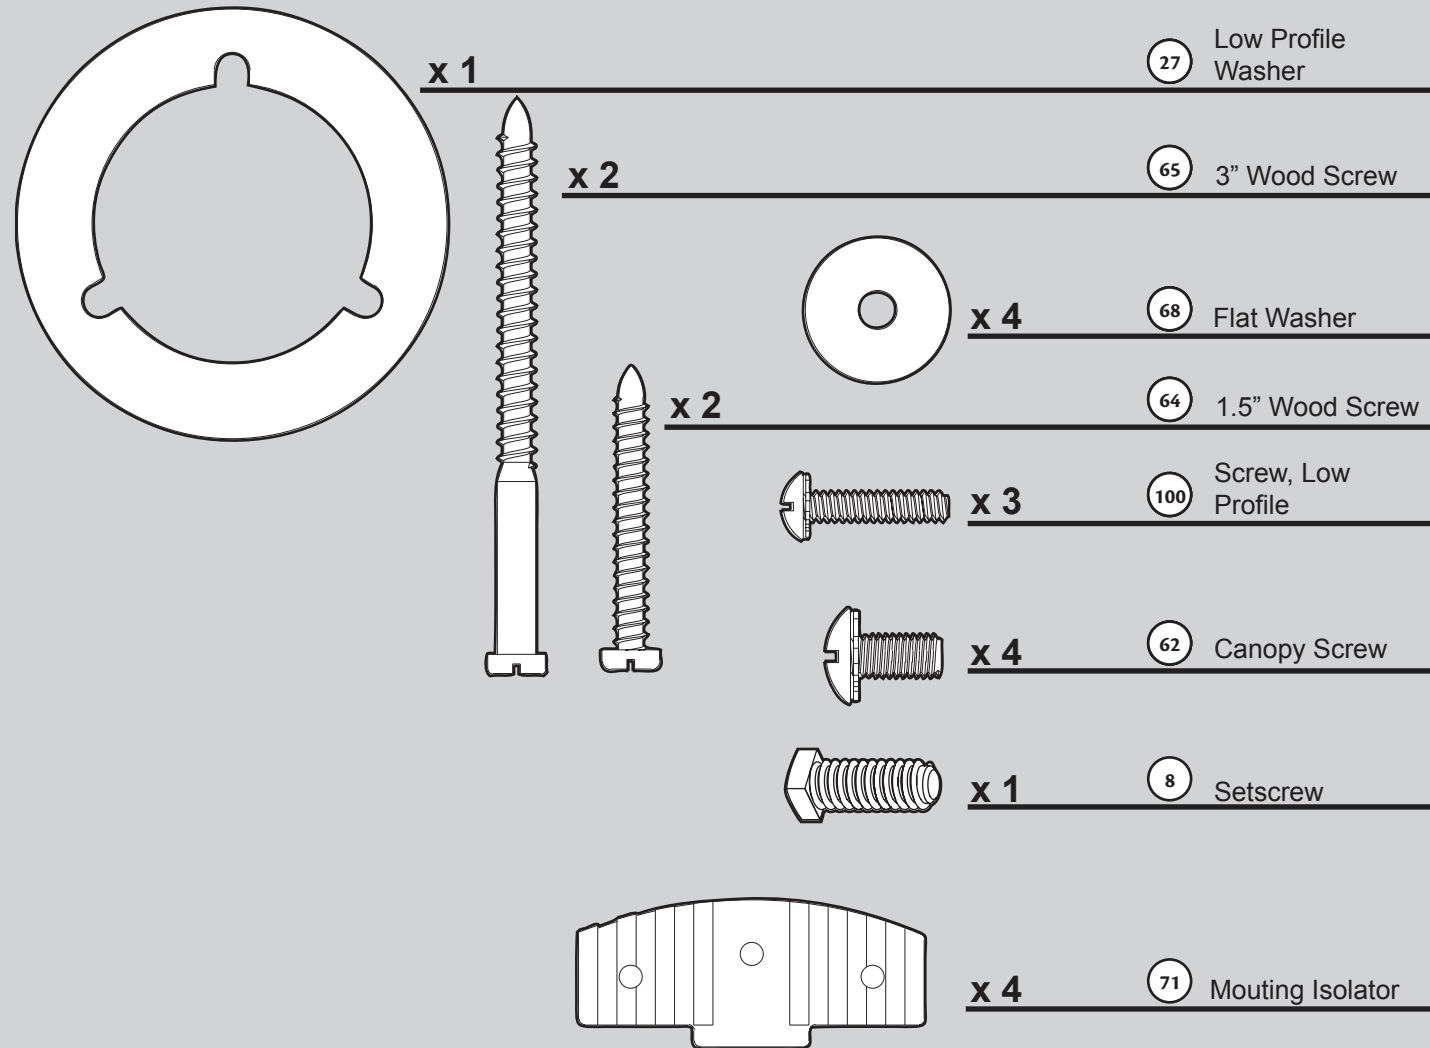

# Hardware

(Drawn to Scale)

# Fan Parts

(Not Drawn to Scale)

Hanger Bracket Assembly

Blade Assembly

Switch Housing Assembly

Lista de piezas	No. del modelo	21421	21422	21423
	No. del dibujo de ensamblaje	99333-01	99333-02	99333-03
Acabado		Bronce Nuevo	Níquel Pulido	Blanco
Nombre del ítem	Cantidad	No. de la pieza	No. de la pieza	No. de la pieza
<b>* Kit del sistema de suspensión</b>	<b>1</b>	<b>96759-30</b>	<b>96759-09</b>	<b>96759-03</b>
Placa de techo				
Campana				
Anillo de la moldura de campana				
Bola de suspensión / Conjunto de varilla				
Tornillo prisionero				
Roseta de perfil bajo				
Tornillo, de campana				
Tornillo, de madera 1.5"				
Tornillo, de madera 3"				
Arandela, plana				
Aislador de montaje				
Tornillo, de roseta de perfil bajo				
<b>Conjunto del interruptor</b>	<b>1</b>	<b>99330-30</b>	<b>99330-09</b>	<b>99330-03</b>
<b>Juego de paletas</b>	<b>1</b>	<b>G0761-73</b>	<b>G0761-74</b>	<b>G0761-25</b>
<b>Kit de materiales</b>	<b>1</b>	<b>99333-00-860</b>	<b>99333-00-861</b>	<b>99333-00-862</b>
Empalme plástico				
Tornillo, del conjunto de la caja del interruptor				
<b>Kit de equilibrado</b>	<b>1</b>			<b>07570-01</b>
Pendiente del tirador de cadena	2	74393-08	74393-08	74393-08
Tirador de cadena	2	63756-12	63756-12	63756-12
Globo / Pantalla	4	77770-05	77770-05	77770-05
Tornillo, de mariposa	12	03077-07	03077-07	03077-07
Bombilla	4	77646-03	77646-03	77646-03
<b>Kit de equilibrado</b>	<b>1</b>	<b>65666-01</b>	<b>65666-01</b>	<b>65666-01</b>