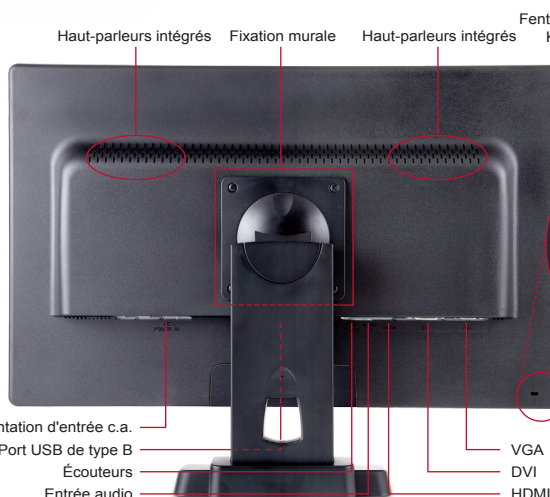

Haut-parleurs intégrés

Fixation murale

Haut-parleurs intégrés

Fente de verrouillage Kensington^{MD}

Stylet intégré

Inclinaison vers l'avant (5°) et l'arrière (20°)

Alimentation d'entrée c.a.
Port USB de type B
Écouteurs
Entrée audio

VGA
DVI
HDMI

Caractéristiques

PANNEAU	Type	Écran à DEL couleurs à matrice active (TFT) de 24 po (23,6 po de surface de vision)
	Surface de l'écran	20,5 po (horizontal) x 11,5 po (vertical); 23,6 po (diagonale)
	Résolution optimale	1920 x 1080
	Luminosité	200 cd/m² (standard)
	Contraste	1,000:1 (standard)
	Rapport de contraste dynamique	20,000,000:1
	Angles de visionnement	170° (horizontal), 160° (vertical)
	Temps de réponse	5 ms (standard)
	Rétroéclairage	DEL à lumière blanche
	Durée de vie du rétroéclairage	30,000 heures (min.)
	Surface du panneau	Surface dure résistante aux égratignures 7H
ENTRÉE VIDÉO	Analogue	RVB analogique (0,7/1,0 de tension crête à crête, 75 ohms)
	Numérique	HDMI, DVI (TMDS, 100 ohms)
	Fréquence	Fh: 24-82 kHz, Fv: 50-75 Hz
	Sync	Sync séparée
SORTIE AUDIO	Haut-parleurs	2 watts (x2)
COMPATIBILITÉ	PC	Compatible avec les ordinateurs personnels (système d'exploitation : Windows^{MD} 7/8)
	Mac^{MD}	S.O.
CONNECTEUR	Vidéo analogue	Mini D-sub à 15 broches (VGA)
	Vidéo numérique	DVI-D (avec HDCP), HDMI
	Audio	Entrée audio (mini prise 3,5 mm), écouteurs (mini prise 3,5 mm)
	Alimentation	Carte d'alimentation interne, prise à trois fiches (CEE22)
ALIMENTATION	Tension	C.a. 100-240 V (universel), 50-60 Hz
	Consommation	25 W (standard)
	Économie	22 W (standard)
	Veille	20 W (standard)
CONTRÔLES	Boutons sur le panneau avant	1, 2, Bas, Haut, « Marche/Arrêt »
	Affichage à l'écran	Réglage automatique de l'image, Contraste / Luminosité, Sélection de l'entrée, Réglage des couleurs, Information, Réglage manuel de l'image, Menu de configuration, Rappel mémoire (Voir le manuel d'utilisation pour en savoir davantage sur la fonctionnalité d'affichage à l'écran)

ERGONOMIE	Inclinable	20°~5°
CONDITIONS DE FONCTIONNEMENT	Température	32~104° F (0~40° C)
	Taux d'humidité	20~90% (sans condensation)
DIMENSIONS (L x H x P)	Physiques avec le support	21,9 x 16,6 x 6,9 po / 555,9 x 421,9 x 174,8 mm
	Physiques sans le support	21,9 x 13,7 x 2,2 po / 555,9 x 346,8 x 56,1 mm
	Emballage	19,9 x 19,6 x 5,9 po / 506 x 498 x 151 mm
POIDS	Net avec le support	6,6 lb. / 3,0 kg
	Net sans le support	5,2 lb. / 2,4 kg
	Brut	8,1 lb. / 3,7 kg
FIXATION MURALE	VESA^{MD}	100 mm x 100 mm
RÉGLEMENTATIONS		CE, CB, BSMI, PSB, SASO, C-tick, veille électronique, KC, UL/cUL, FCC-B (y compris ICES003), UL CoC, Mexico Energy, GOST-R/Hygienic, UkrSEPRO, TCO 5.2, Erp, CCC, China Energy, ENERGY STAR^{MD}, EPEAT Argent, WEEE, RoHS, liste SVHC
RECYCLAGE/MISE AU REBUT		Veillez respecter les lois locales, provinciales/étatiques et fédérales en vigueur lorsque vous souhaitez vous débarrasser du produit.
CONDITIONNEMENT D'ÉNERGIE		Normes ENERGY STAR^{MD}, EPEAT Argent
GARANTIE		Garantie limitée de trois ans sur les pièces, la main-d'œuvre et le rétroéclairage