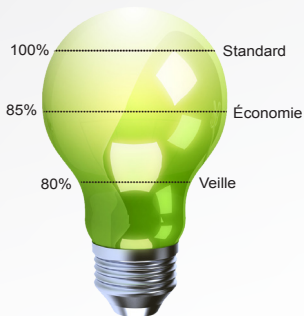

Moniteur tactile optique pleine résolution HD 1080p de 24 po (23,6 po de surface de vision)

TD2420

Le mode « Éco » permet d'économiser encore plus d'énergie

La fonction de mode « Éco » brevetée de ViewSonic est intégrée dans tous les écrans DEL, offrant ainsi les options d'« économie » (85 %) et de « veille » (80 %). Ces deux modes réduisent la luminosité de l'écran et permettent d'économiser jusqu'à 20 %* d'énergie. En particulier lorsque l'éclairage ambiant est faible, le mode « Éco » ajuste la luminosité et améliore la visibilité, tout en diminuant la fatigue oculaire et en prolongeant la durée de vie de la lampe de l'écran. Grâce au mode « Éco », les dépenses liées au remplacement des lampes sont réduites et un geste est posé pour l'environnement.

Homologué ENERGY STAR^{MD} et EPEAT Argent

Le TD2420 est écologique, avec son rétroéclairage à DEL éconergétique et son mode « Éco ». Économisez jusqu'à 40 %* d'énergie par rapport à un moniteur régulier de 24 po.