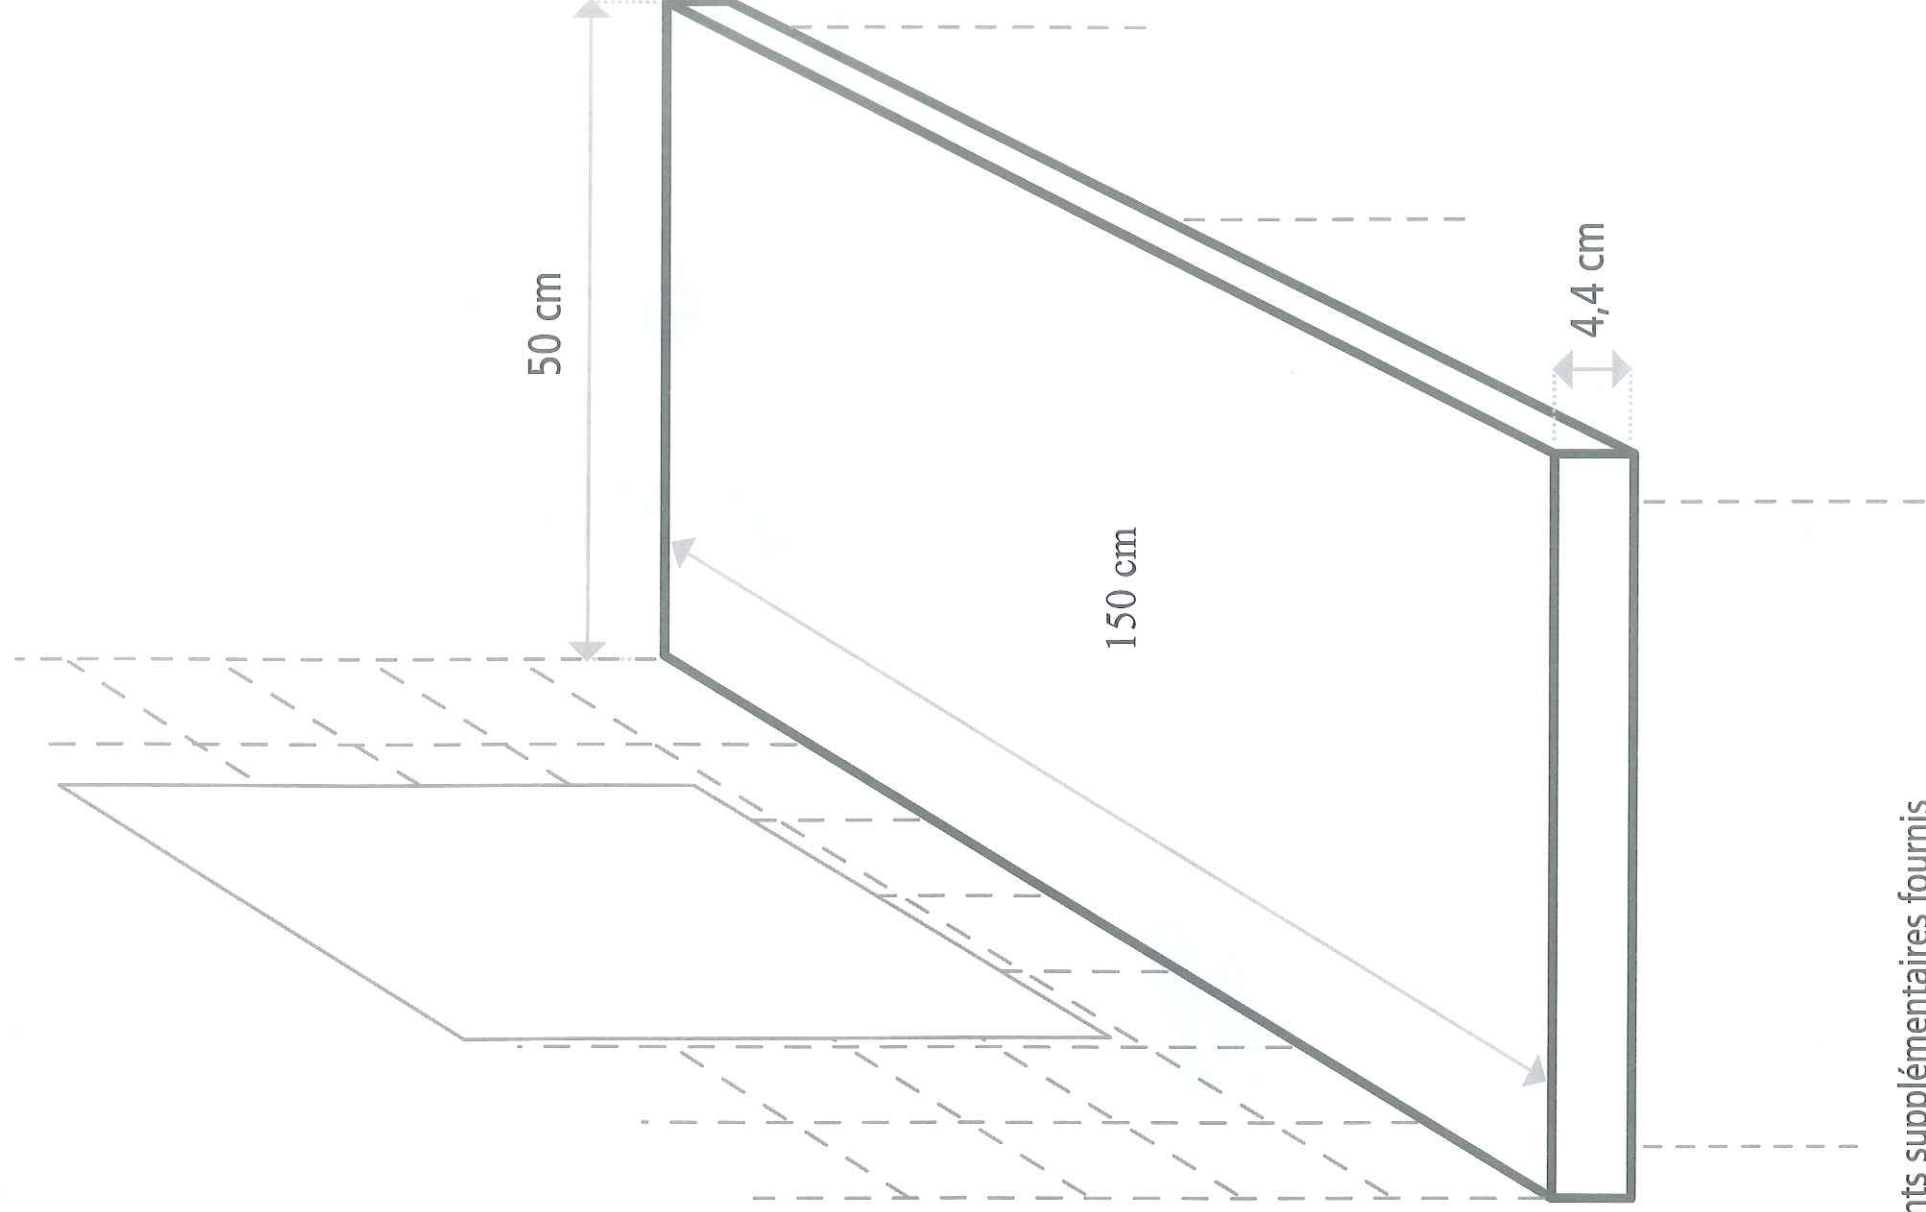

PLAN de TOILETTE

IMITATION CHENE NATUREL

150X50 cm

Epaisseur 4,4 cm

Chanté 4 côtés (recoupable*)

(*chants supplémentaires fournis)

STRATIFIÉ-HYDROFUGE

Quincaillerie non fournie

Réf. L.m 69286140

* 2 chants supplémentaires fournis

(151 cm et 51 cm)

Résistance aux chocs

Résistance aux produits chimiques et domestiques

Hygiène

Facilité d'entretien

Poids maximum 90 kg

Eponge abrasive

429P1505

PLAN de TOILETTE

IMITATION CHENE NATUREL

150x50 cm

Epaisseur 4,4 cm

Chanté 4 côtés (recoupable*)

(*chants supplémentaires fournis)