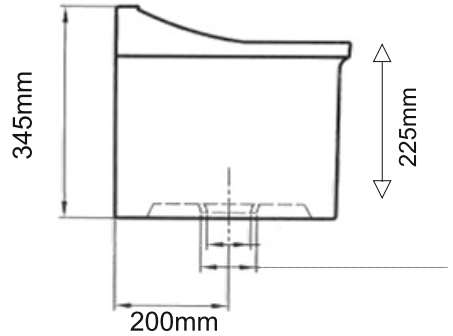

N°

Garantie
2
ANS
Garantie

TARA

Bac à laver 1 cuve

Dimensions **41,5 x 37 x 34,5 cm**

1 cuve / profondeur 22,5 cm

BAC A LAVER 1 CUVE

Comprenant :

- ▶ 1 bac à laver céramique émaillé blanc

- ▶ Kit fixation mural fourni
- ▶ Se fixe au mur
- ▶ Poids : **13 kg**

70116942

3 660074 005775