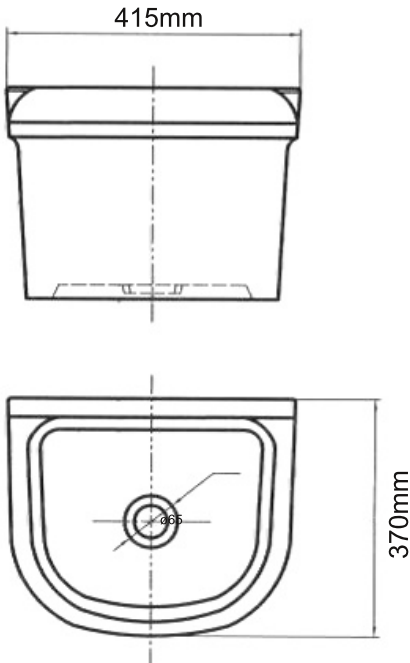

N°

Garantie
2
ANS
Garantie

TARA

Bac à laver 1 cuve

Dimensions **41,5 x 37 x 34,5 cm**

1 cuve / profondeur 22,5 cm

BAC A LAVER 1 CUVE

Comprenant :

- ▶ 1 bac à laver céramique émaillé blanc

- ▶ Kit fixation mural fourni
- ▶ Se fixe au mur
- ▶ Poids : **13 kg**

70116942

3 660074 005775