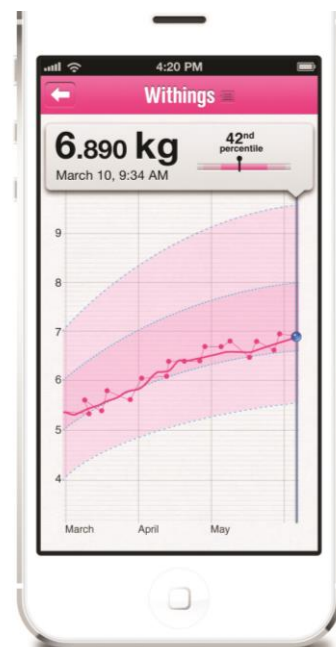

Withings

Kit d'information produit

Le Pèse-enfant intelligent WS-40

1. Présentation

Nom du produit :

Withings - Le Pèse-enfant intelligent

En-tête :

Une nouvelle façon de contrôler et de suivre la croissance de votre enfant.

Caractéristiques principales

Version concise:

- Mesure du poids ultra précise
- Application gratuite Baby Companion de Withings
- Se transforme de pèse-bébé en pèse-enfant
- Se synchronise en Wi-Fi et Bluetooth

Version détaillée:

- Mesure précise du poids de bébé :
Précision de 10 grammes même s'il s'agite sur la balance
- Evolue de pèse-bébé à pèse-enfant par retrait du berceau :
Suivez la croissance de votre enfant jusqu'à ses 25 kg
- Application gratuite Withings Baby Companion :
Visualiser les courbes de croissance et enregistrez les biberons et tétées
- Synchronisation automatique des mesures :
- Avec votre compte personnel Withings en Wi-Fi ou Bluetooth
- Suivi de plusieurs bébés et enfants
(Y compris pour les jumeaux) avec reconnaissance automatique

Version longue

Suivez en toute confiance l'évolution du poids de votre bébé.

Quand il s'agit de peser un bébé, la précision compte. Le Pèse-enfant intelligent assurant une précision de 10 g et donne en quelques secondes un relevé du poids de votre bébé. Pour cocooner votre bébé tout en le pesant, la balance dispose d'un élégant berceau. Si vous voulez y poser une couverture, vous pouvez demander à la balance d'ignorer ce poids supplémentaire, afin d'obtenir un relevé précis.