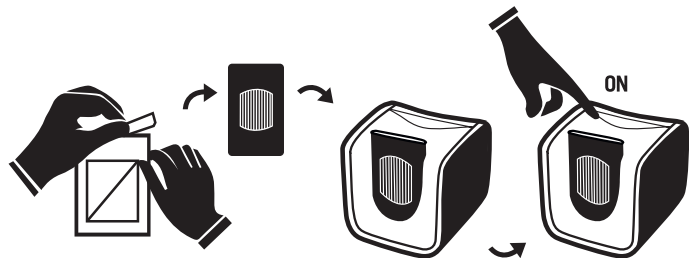

PRYSM, UN CONCENTRÉ DU SAVOIR-FAIRE SCENTYS

- Diffusion sèche, à froid, sans alcool ni solvant, pour une restitution parfaite des parfums.
- Capsule, made in Paris, chargée de concentré de parfum pur pour une sécurité d'utilisation optimale.
- Diffuseur conçu, par un designer renommé, pour une élégance et un raffinement sans égal.
- Matériaux nobles, doux et résistants.

Son fonctionnement a été étudié avec le plus grand soin par les experts Scentys pour faire de Prysm un objet intuitif et ergonomique.