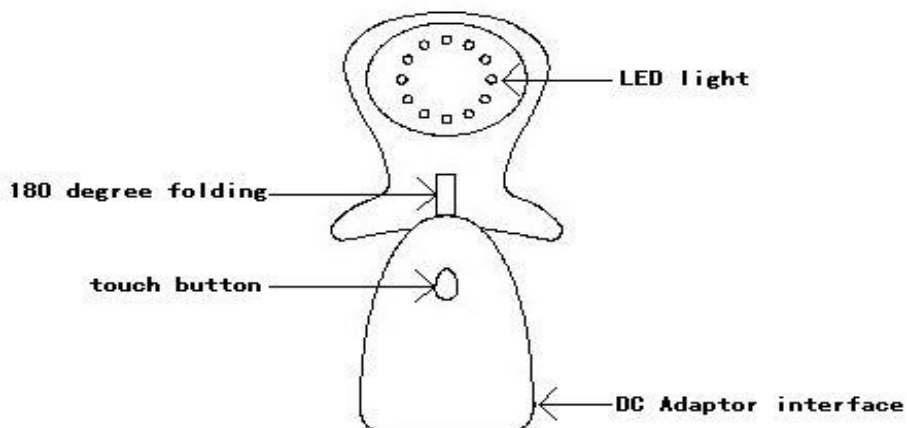

# Manuel d'utilisation pour lampe tactile "vache"

### 一。Fonction:

1. HZ-847 est une lampe DEL tactile à technologie avancée à éclairage réglable
2. Ajustez l'éclairage de la lampe DEL
3. Economie d'énergie, écologique, sans scintillement, DEL longue durée, n'endommage pas la rétine
4. Batterie rechargeables haute capacité, sûres, à économie d'énergie, pratique
5. Personnages de dessins animés, différents coloris au choix
6. Design ingénieux, texture exceptionnelle
7. Repli à 180 degrés, transport facile

### 二。Instruction

1. La première fois, pour protéger la batterie rechargeable et le temps de chargement : environ 6 heures
2. Pour activer ou désactiver, il suffit de toucher le bouton au centre de la vache
3. Réglage de l'éclairage : appuyez au centre du corps de la vache pendant environ 3 secondes, puis ajustez l'éclairage de la DEL selon votre choix
4. Chargement : Si vous n'arrivez pas à obtenir l'éclairage souhaité, vous devez recharger la batterie de l'appareil
5. Exigences de puissance : En plus du câble USB sur l'ordinateur, vous pouvez utiliser un adaptateur.

### 三。Les accessoires :

Accessoires standard : câble de chargement USB, diamètre côté DC  $\Phi$ 3,5 mm.