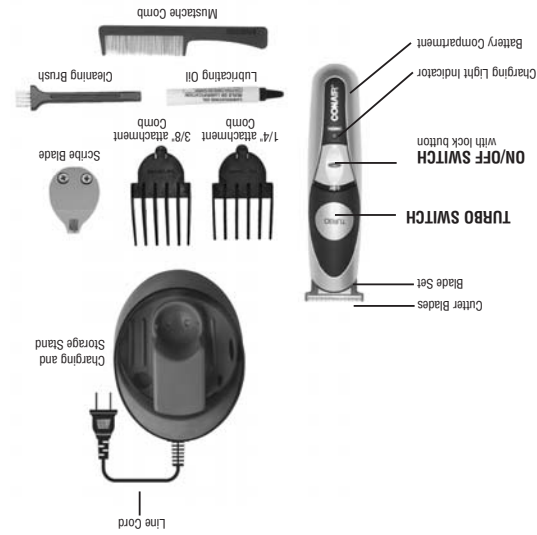

GMT180M BEARD/MUSTACHE TRIMMER

This warranty gives you specific legal rights, and you may also have other rights, which vary from state to state.

California residents need only provide proof of purchase and should call 1-800-366-0937 for shipping receipt and $3.00 for postage and handling. That is nearest you, together with your purchase defective product to the service center listed below. Conair Corporation, return the warranty, ship or materials.

ANY IMPLIED WARRANTIES, OBLIGATIONS, OR WARRANTIES, INCLUDING BUT NOT LIMITED TO THE IMPLIED WARRANTY OF MERCHANTABILITY AND FITNESS FOR A PARTICULAR PURPOSE, SHALL BE LIMITED IN DURATION TO THE 24 MONTH DURATION OF THIS WRITTEN, LIMITED WARRANTY. Some states do not allow limitations on how long an implied warranty lasts, so the above limitations may not apply to you.

IN NO EVENT SHALL CONAIR BE LIABLE FOR ANY SPECIAL, INCIDENTAL, OR CONSEQUENTIAL DAMAGES FOR BREACH OF THIS OR ANY OTHER WARRANTY, EXPRESS OR IMPLIED, WHATSOEVER. Some states do not allow the exclusion or limitation of special, incidental, or consequential damages, so the above limitation may not apply to you.

© 2005 Conair Corporation