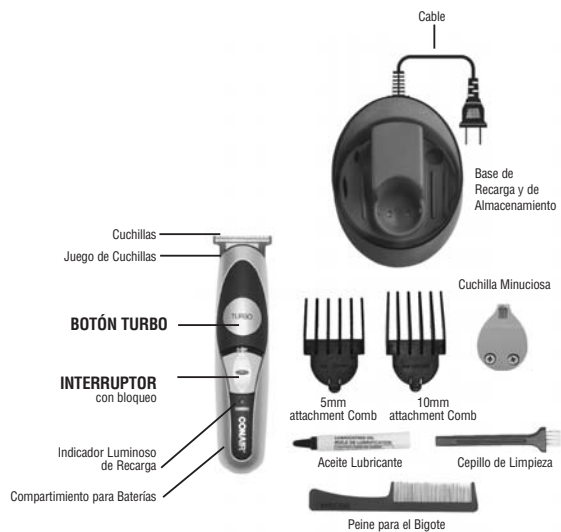

GARANTÍA LIMITADA POR DOS AÑOS

Conair reparará o reemplazará (a su opción) su aparato sin cargo por un período de 24 meses a partir de la fecha de compra si presenta defectos de mano de obra o en los materiales.

Para obtener servicio técnico bajo esta garantía, lleve o mande su aparato al Centro de Servicio más cercano, junto con su recibo de compra y un cheque de $3,000US por gastos de envío y manejo. Los residentes de California sólo necesitan dar una prueba de compra y deben llamar al 1-800-366-0937 para recibir instrucciones de envío. En ausencia del recibo de compra, el período de garantía será de 24 meses a partir de la fecha de fabricación.

CUALQUIER GARANTÍA, OBLIGACIÓN O RESPONSABILIDAD IMPLÍCITAS, INCLUYENDO PERO NO LIMITADAS A LA GARANTÍA IMPLÍCITA DE COMERCIABILIDAD Y DE APTITUD PARA UN PROPÓSITO ESPECÍFICO, ESTARÁN LIMITADAS POR LOS 24 MESES DE LA PRESENTE GARANTÍA ESCRITA. Algunos Estados no permiten limitaciones sobre la duración de una garantía implícita, de modo que las limitaciones mencionadas pueden no regir para usted.

CONAIR NO SERÁ RESPONSABLE EN NINGÚN CASO POR ALGÚN DAÑO ESPECIAL, INCIDENTAL O CONSECUENTE DEBIDO AL INCUMPLIMIENTO DE ESTA O DE CUALQUIER OTRA GARANTÍA, EXPRESA O IMPLÍCITA. Algunos Estados no permiten la exclusión o limitación de daños especiales, incidentales o consecuentes, de modo que las limitaciones mencionadas pueden no regir para usted. Esta garantía le otorga derechos legales específicos y usted puede tener otros derechos que varían de un Estado a otro.

© 2004 Conair Corporation
CENTROS DE SERVICIO:
Conair Corporation
Service Department
7475 North Glen Harbor Blvd.
Glendale, AZ 85307

NOVEDADES FASCINANTES DE CONAIR

Cortadora personal para recortar el pelo en la nariz o las orejas, las cejas y las patillas. Incluye un peine para las cejas y una base.

Cortadora recargable para el bigote y la barba con motor turbo, cuchillas de acero inoxidable con revestimiento de titanio y peine accesorio de 5 posiciones para un recorte combinado y rebajado.

Conjunto de peluquería de 17 piezas. Incluye una cortadora de 5 posiciones con cuchillas de acero inoxidable con revestimiento de titanio y 9 peines accesorios.

Combo ladies personal includes eye brow comb and stand.

Combo ladies personal includes eye brow comb and stand.

Rechargeable beard and mustache trimmer with turbo feature, titanium coated stainless steel blades and 5 position attachment comb for a blended and tapered trim.

17 pc. Haircut Styling Kit
• Titanium coated stainless steel blades
• 5 position clipper with 9 attachment combs

REPLACEMENT PARTS & ACCESSORIES ORDER FORM

ITEM	PART #	PRICE	QUANTITY	AMOUNT
Attachment Comb	ETNSP-COMB	$2.50		
Scribe Blade	ETN180-SB	$5.00		
Subtotal				
*Sales Tax				
TOTAL				

Mail to:
Conair Corporation
Service Department
150 Millford Road
East Windsor, NJ 08520-9730

Service Center:
Conair Corporation
Service Department
7475 North Glen Harbor Blvd.
Glendale, AZ 85307

EXCITING NEW ITEMS FROM CONAIR