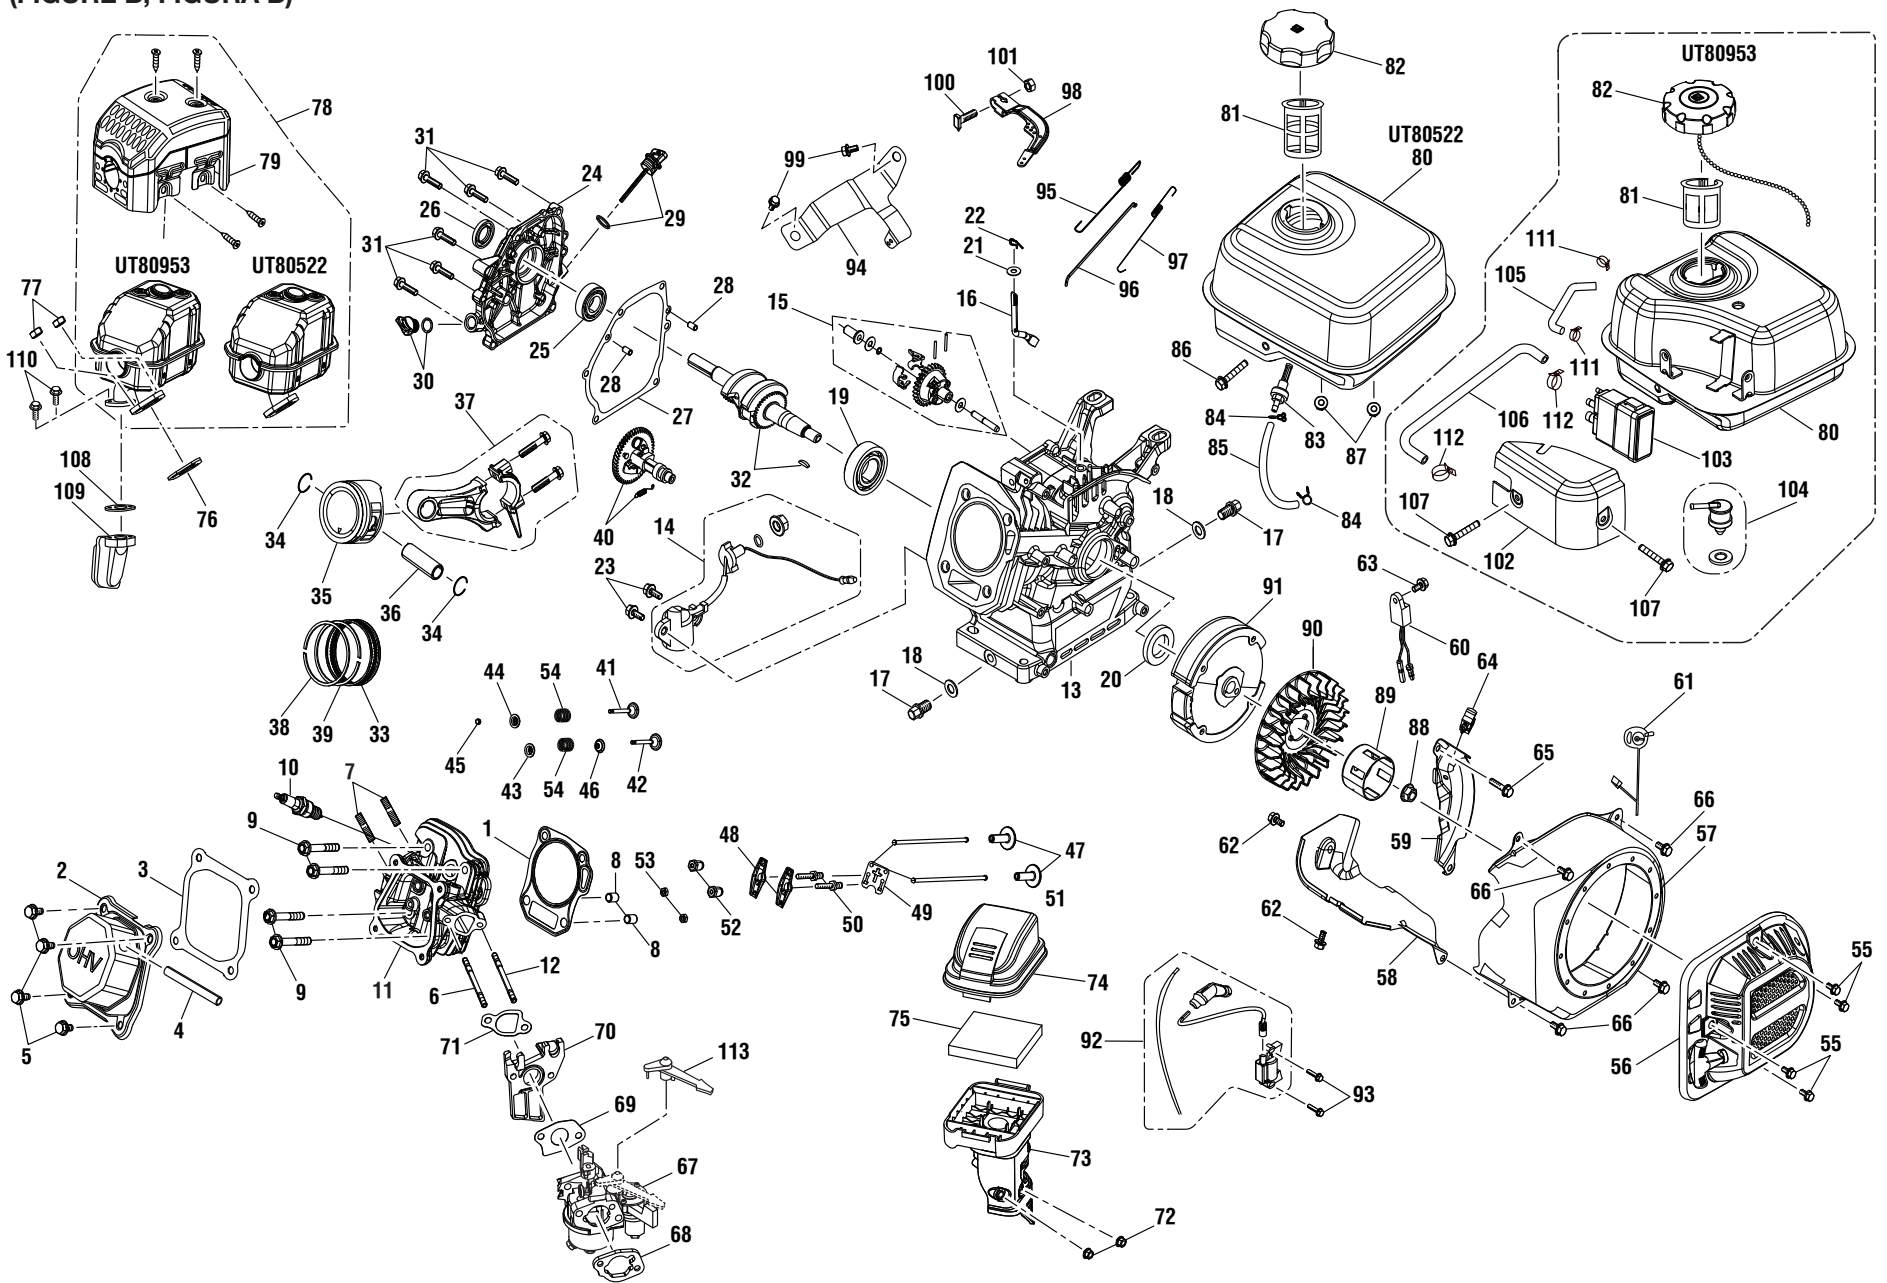

HOMELITE PRESSURE WASHER – MODEL NOS. UT80522/UT80953

FIGURE B
(FIGURE B, FIGURA B)

HOMELITE PRESSURE WASHER – MODEL NOS. UT80522/UT80953

The model number will be found on a label attached to the frame. Always mention the model number in all correspondence regarding your **PRESSURE WASHER** or when ordering replacement parts.

FIGURE B PARTS LIST