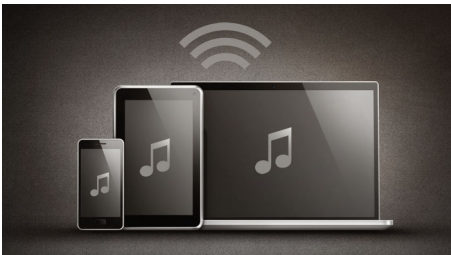

PHILIPS
Fidelio

Points forts

Tweeters à dôme souple Premium

Avec la technologie Crystal Clear Sound de Philips, vous pouvez désormais distinguer et apprécier chaque détail du son, dans le respect de l'œuvre de l'artiste ou du réalisateur ! Crystal Clear Sound reproduit fidèlement et avec précision la source sonore d'un film d'action, d'une chanson ou d'un concert en direct sans aucune distorsion. Les systèmes Home Cinéma Philips dotés de la technologie Crystal Clear Sound traitent au minimum le son afin de préserver sa pureté et d'offrir à vos oreilles une justesse sans égale.

Bluetooth® (aptX® et AAC)

Bluetooth® (aptX® et AAC) pour la diffusion de musique sans fil

Technologie NFC

Couplez aisément des appareils Bluetooth grâce à la technologie NFC (Near Field Communications). Il vous suffit d'approcher le smartphone ou la tablette compatible NFC de la zone NFC d'une enceinte pour allumer celle-ci, activer le couplage Bluetooth et commencer à diffuser de la musique.

Son comme au cinéma

Plongez au cœur d'un son comme au cinéma quand vous le souhaitez. Détachez simplement les enceintes arrière sans fil des enceintes principales gauche et droite et placez-les au fond de la pièce pour bénéficier d'un son multicanal comme au cinéma pour vos jeux et vos films. Lorsque vous avez terminé, reposez les enceintes arrière sur les enceintes principales pour écouter votre musique et vos émissions de télévision. Grâce à sa technologie audio sans fil propriétaire et à ses enceintes arrières fonctionnant sur une fréquence unique, il n'y a aucun problème d'interférences. Résultat : un système sans fil offrant une qualité audio optimale pour la musique et les films.