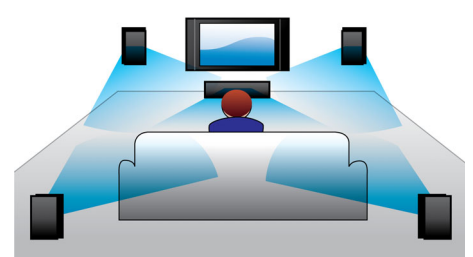

Bluetooth® (aptX® et AAC)

Bluetooth® (aptX® et AAC) pour la diffusion de musique sans fil

Technologie NFC

Couplez aisément des appareils Bluetooth grâce à la technologie NFC (Near Field Communications). Il vous suffit d'approcher le smartphone ou la tablette compatible NFC de la zone NFC d'une enceinte pour allumer celle-ci, activer le couplage Bluetooth et commencer à diffuser de la musique.

2 HDMI

Profitez d'une image 3D phénoménale et d'un son limpide diffusé par 5 ou 7 enceintes, en connectant simplement les 2 sorties HDMI de notre lecteur à la prise de votre récepteur AV classique.

Dolby Digital et Pro Logic II

Plus besoin de décodeur externe ! Le décodeur Dolby Digital intégré gère les 6 canaux d'informations audio et développe un son Surround ainsi qu'une ambiance réelle et naturelle. Le décodeur Dolby Pro Logic II offre 5 canaux de traitement Surround à partir de n'importe quelle source stéréo.

Son comme au cinéma

Plongez au cœur d'un son comme au cinéma quand vous le souhaitez. Détachez simplement les enceintes arrière sans fil des enceintes principales gauche et droite et placez-les au fond de la pièce pour bénéficier d'un son multicanal comme au cinéma pour vos jeux et vos films. Lorsque vous avez terminé, reposez les enceintes arrière sur les enceintes principales pour écouter votre musique et vos émissions de télévision. Grâce à sa technologie audio sans fil propriétaire et à ses enceintes arrières fonctionnant sur une fréquence unique, il n'y a aucun problème d'interférences. Résultat : un système sans fil offrant une qualité audio optimale pour la musique et les films.