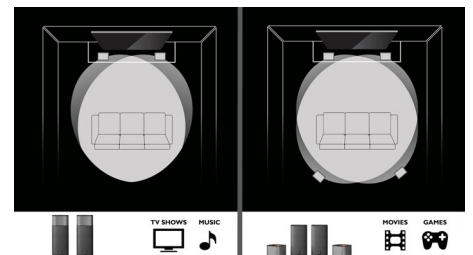

2 HDMI

Profitez d'une image 3D phénoménale et d'un son limpide diffusé par 5 ou 7 enceintes, en connectant simplement les 2 sorties HDMI de notre lecteur à la prise de votre récepteur AV classique.

Dolby Digital et Pro Logic II

Plus besoin de décodeur externe ! Le décodeur Dolby Digital intégré gère les 6 canaux d'informations audio et développe un son Surround ainsi qu'une ambiance réelle et naturelle. Le décodeur Dolby Pro Logic II offre 5 canaux de traitement Surround à partir de n'importe quelle source stéréo.

Son comme au cinéma

Plongez au cœur d'un son comme au cinéma quand vous le souhaitez. Détachez simplement les enceintes arrière sans fil des enceintes principales gauche et droite et placez-les au fond de la pièce pour bénéficier d'un son multicanal comme au cinéma pour vos jeux et vos films. Lorsque vous avez terminé, reposez les enceintes arrière sur les enceintes principales pour écouter votre musique et vos émissions de télévision. Grâce à sa technologie audio sans fil propriétaire et à ses enceintes arrières fonctionnant sur une fréquence unique, il n'y a aucun problème d'interférences. Résultat : un système sans fil offrant une qualité audio optimale pour la musique et les films.