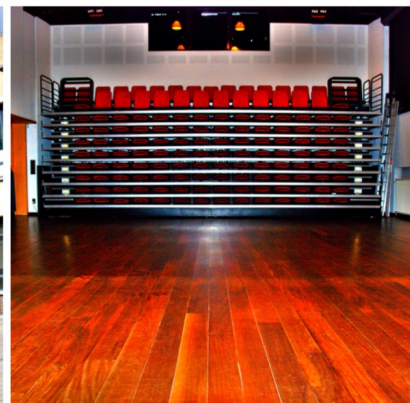

DESCRIPTIF DE LA SALLE

CONFIGURATION GRADIN MOBILE, JAUGE MAXIMALE 186 PLACES ASSISES
RÉGIE SEMI-OUVERTE NON DÉPLAÇABLE
ACCÈS DÉCOR PAR 2 PORTES DE DIMENSIONS RESPECTIVES DE 2,80MX1,75M ET 2,10MX1,70M
POSSIBILITÉS DE STOCKAGE LIMITÉES, NOUS CONTACTER LE CAS ÉCHÉANT
CONDITIONS DE DÉCHARGEMENT ET POSSIBILITÉS DE PARKING GRATUIT, NOUS CONSULTER

DESCRIPTIF DU PLATEAU

PLATEAU EN PLANCHER DE TEINTE BRUN-FONÇÉ, TAPIS DE DANSE NOIR DISPONIBLE SUR DEMANDE
PLATEAU SURÉLEVÉ À 0,65M, AVEC ACCÈS VIA ESCALIER À JARDIN ET MARCHEPIED DÉPLAÇABLE
SORTIE DU PLATEAU POSSIBLE VIA COUR
DISPOSITIF DE PENDRILLONAGE EN TISSU SOYEUX NOIR, À L'ALLEMANDE OU À L'ITALIENNE
RIDEAU DE SCÈNE ÉLECTRIQUE, PAS DE FRISE
FOND DE SCÈNE EN DEUX PARTIES, SUR PATIENCE MANUELLE
DIMENSIONS : CADRE DE SCÈNE 6,90M / DU BORD AU FOND DE SCÈNE 8,40M / HAUTEUR SOUS GRILL 5,25M

QUELQUES PHOTOS...