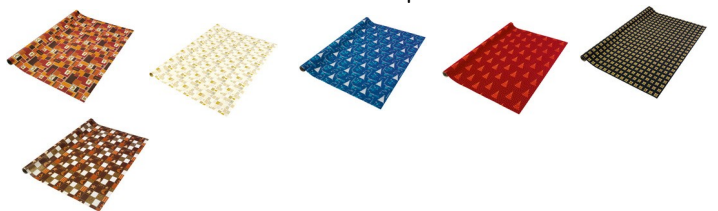

Qté	Tarif HT	Tarif TTC
Tarif H.T. En € 10 cartes +10env.	0,69 €	0,83 €

Carte de vœux de Noël "Père Noël et Bonhomme de neige" - dimensions: (L)115 x (H)175 mm, enveloppes incluses - sous film plastique, sans texte. Réf. SOF-10955441 Cerf et étoiles - Réf. SOF-10955409 Père Noël et bonhomme de neige - Réf. SOF-10955433 Père Noël et assistants - le paquet de 10 cartes + 10 enveloppes. Frais d'expédition en sus.

Qté	Tarif HT	Tarif TTC
L'unité	6,25 €	7,48 €

Tasses de Noël - Set de 2 tasses en porcelaine aux motifs "Père Noël", livrées dans une boîte aux couleurs assorties - dimensions de la boîte: (L)200 x (P)110 x (H)110 mm - Réf. SOF-61461199. Frais d'expédition en sus.