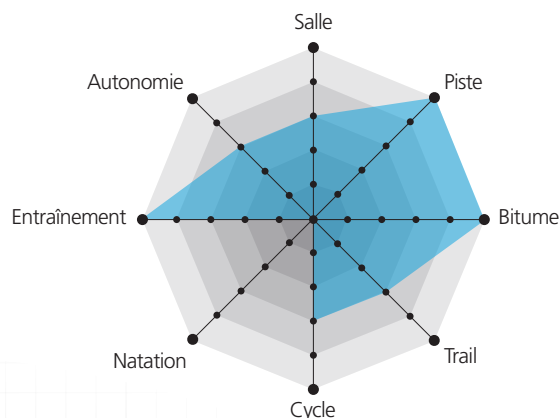

Forerunner® 610

Aujourd'hui une performance,
demain un record

Usage principal : marathon, semi-marathon, trail < 8h

Forerunner 610 Special Edition

2,5 cm

ÉCRAN TACTILE

DESCRIPTION

- Montre **GPS à écran tactile, performante et simple d'utilisation**, du débutant au compétiteur
- Fonction **Virtual Partner™** : possibilité de s'opposer à un adversaire virtuel après avoir prédéfini à l'avance un rythme de course à suivre
- Fonction **Training Effect** : mesure de l'impact de son entraînement sur sa santé physique
- **Alertes vibrantes**, idéales pour les coureurs écoutant de la musique et dans le peloton dense d'une course
- **Transfert des données** sur le site communautaire **Garmin Connect™**

Forerunner® 610

SPÉCIFICATIONS PHYSIQUES

Taille de l'écran	2,5 cm de diamètre
Résolution de l'écran, L x H	128 x 128 pixels
Poids	72 g
Batterie	Lithium-ion rechargeable
Autonomie de la batterie	8 h mode GPS 4 semaines mode montre classique
Étanchéité	Oui (IPx7)*
Connexion avec PC/MAC**	Clé USB ANT+™ (sans fil)