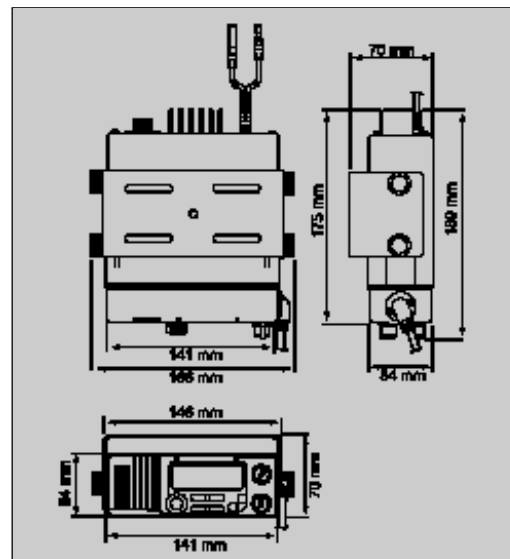

EMETTEUR

- Puissance de sortie
 - haute : 25 W
 - basse : 1 W
- Type de modulation : modulation de phase par variation de réactance
- Déviation maximum : +/- 5 kHz
- Emission parasites : moins de 70 dB
- Bruit : moins de 40 dB