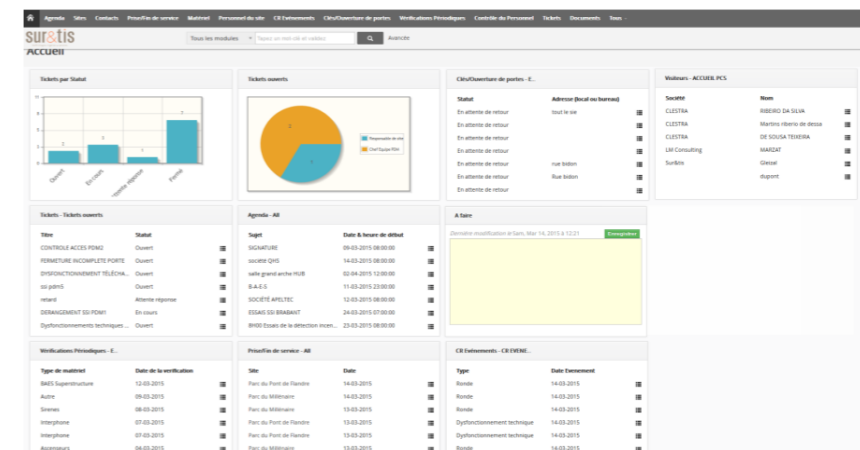

Une interface pour piloter l'ensemble des activités

Caractéristiques techniques

- Mode SaaS
- La MCI a été développée sur la base d'un logiciel Open Source
- Hébergement dans un data center assurant toutes les garanties de continuité de service
- Des données sécurisées ! certificat SSL
- Les données sont stockées sur un serveur dédié (disques SSD) avec un back-up des données sur un serveur distinct

Compte rendu des événements

- CR de tous les événements
- CR des activités (rondes)
- géolocalisation des événements

Gestion des Clés

- suivi de la gestion des clés
- état des clés non restituées

Gestion des visiteurs