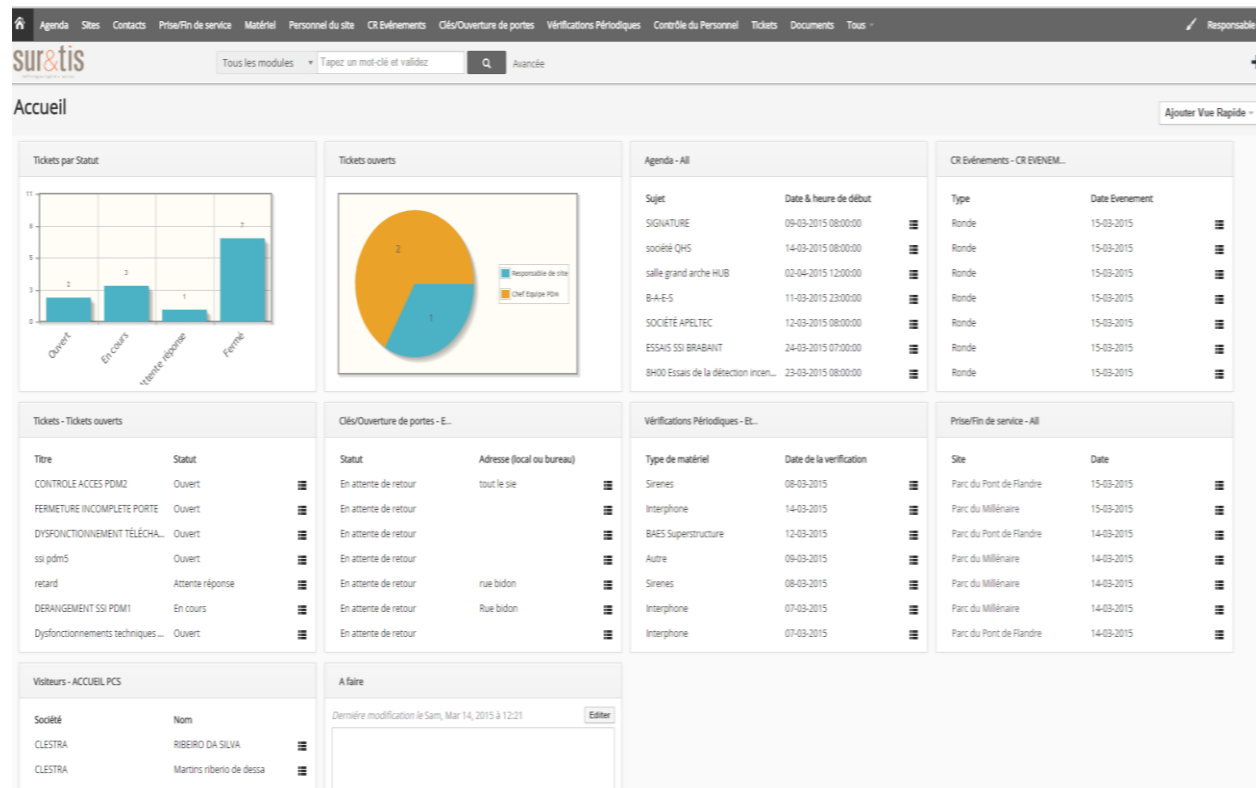

Une interface pour piloter l'ensemble des activités

Caractéristiques techniques

- Mode SaaS
- La MCI a été développée sur la base d'un logiciel Open Source
- Hébergement dans un data center assurant toutes les garanties de continuité de service
- Des données sécurisées ! certificat SSL
- Les données sont stockées sur un serveur dédié (disques SSD) avec un back-up des données sur un serveur distinct

Tarifs et conditions de l'offre

- A partir de 30€/ht/mois pour accéder au service de main courante informatisée pour 1 site
- 3 comptes clients (1 pour les agents, 1 pour le responsable de site et 1 pour le client)
- Mise à disposition d'un manuel d'utilisation
- Dans le tarif de base, le nombre de ticket (question par mail) est limité à 12 tickets par an
- Capacité de stockage: 1 Go par contrat
- Services complémentaires sur devis : formation sur site des utilisateurs, adaptation et développement de nouvelles fonctionnalités

Compte rendu des événements

- CR de tous les événements
- CR des activités (rondes)
- géolocalisation des événements

Gestion des Clés

- suivi de la gestion des clés
- état des clés non restituées

Gestion des visiteurs

Gestion du contrôle des personnels

- fiches de contrôle des personnels (connaissance, Carte Professionnelle, tenue...)

Géolocalisation des événements

Des synthèses d'activités