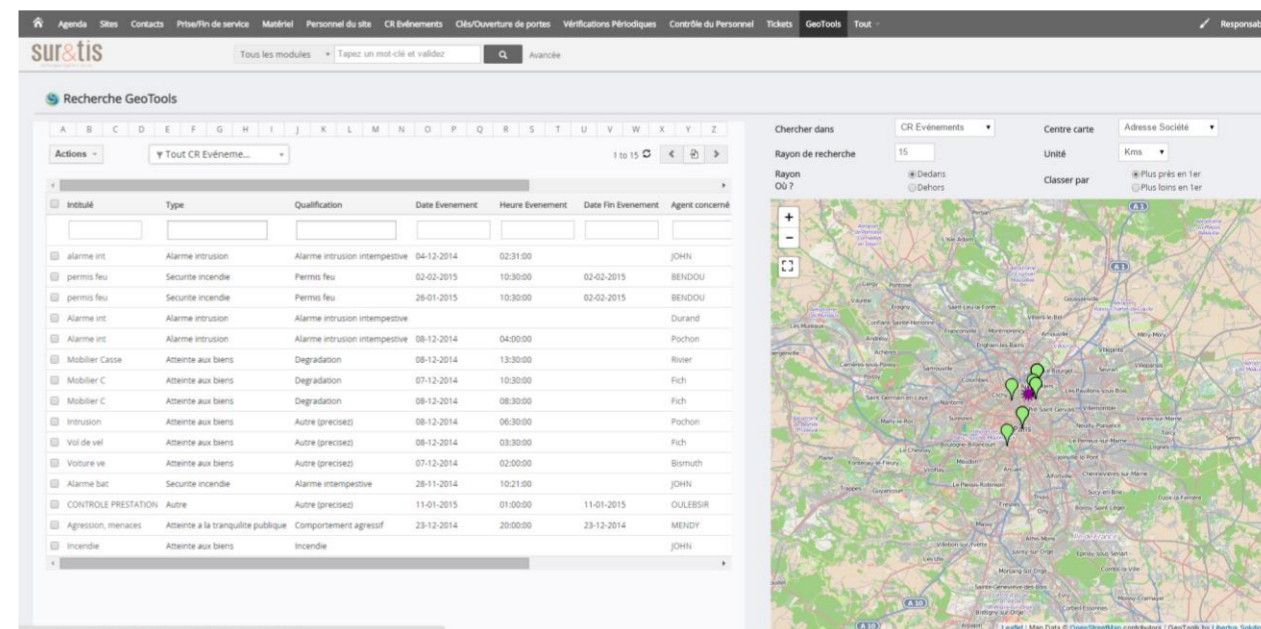

Compte rendu des événements

- CR de tous les événements
- CR des activités (rondes)
- géolocalisation des événements

Gestion des Clés

- suivi de la gestion des clés
- état des clés non restituées

Gestion des visiteurs

- suivi de la gestion des visiteurs
- suivi de la remise des badges

Gestion du matériel

- prise en compte du matériel à la prise de poste
- gestion du matériel pour le responsable de site

Planification des tâches récurrentes et ponctuelles

- agenda
- CR sur les vérifications périodiques
- tickets

Gestion du répertoire

- clients et prestataires du site

Gestion des agents

- dossier sur les agents du PCS
- prise et fin de service
- suivi des retards

Gestion du contrôle des personnels

- fiches de contrôle des personnels (connaissance, Carte Professionnelle, tenue...)

Géolocalisation des événements

Des synthèses d'activités