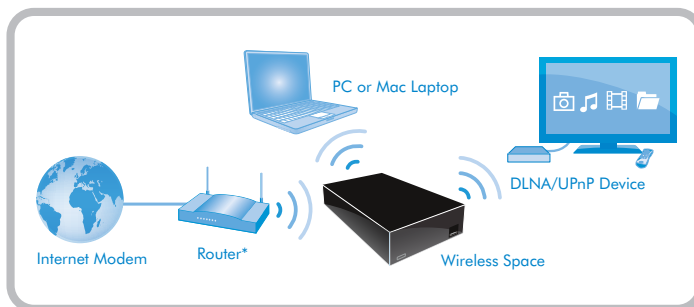

STOCKAGE, SAUVEGARDE ET ACCÈS UNIVERSELS

*The LaCie Wireless Space can also be used as a router.

Référence	301932	301940
Capacité*	1 To	2 To
Interface	Gigabit Ethernet 10/100/1000 Mbits*** Wi-Fi b/g/n 2,4 GHz 3 x hôtes USB 2.0	
Dimensions (L x P x H)	117 x 45 x 193 mm / 4,6 x 1,8 x 7,6 po.	
Poids	950 g / 2 livres	
Garantie	2 ans	

*1 To (téraoctet) = 1 000 Go. 1 Go = 1 milliard d'octets. La capacité totale disponible varie en fonction de l'environnement d'exploitation (10 à 15 % de moins, en général).

**Calculs établis sur la base de 3 Mo/photo, 3 Mo/chanson MP3 de 3 minutes et 700 Mo/film encodé au format MPEG-4 ou codec équivalent.

***Les taux de transfert dépendent des tailles et des formats des fichiers, de la configuration LAN et d'autres facteurs. Le taux de transfert d'un réseau Gigabit Ethernet câblé atteint généralement 65 Mo/s.

© 2010, LaCie. Le logo LaCie est une marque de la société LaCie. Les autres noms de produits et de marques cités sont des marques, déposées ou non, appartenant à leur détenteur respectif. Ces spécifications et caractéristiques sont fournies à titre indicatif. LaCie se réserve le droit de les modifier sans préavis.
www.lacie.com