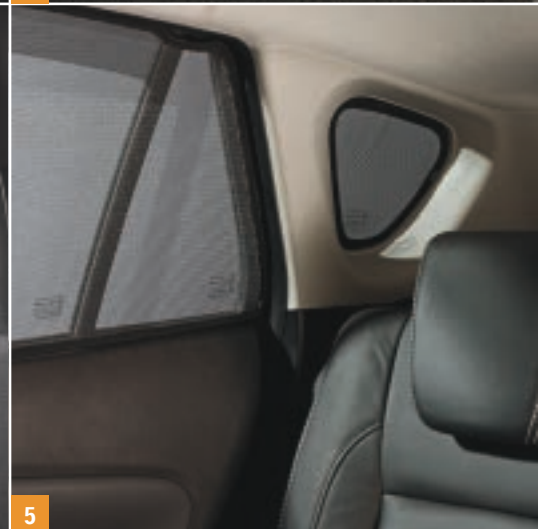

Intérieur

Un design exceptionnel dans les moindres détails

1 | Volant sport

Noir avec surpiqûres argent

Réf : 990E0-61M91-000

2 | Pommeau de levier de vitesse

Avec surpiqûre argent

Pour boîte 5 vitesses

Réf : 990E0-61M36-000

Pour boîte 6 vitesses

Réf : 990E0-61M37-000

3 | Pédales sport

Aluminium

Pour transmission automatique

Réf : 990E0-61M93-000

Pour transmission manuelle

Réf : 990E0-61M93-001

1

2

3

4 | Kit déco argent pour haut-parleur

Kit de 4 pièces

Réf : 990E0-61M67-000

5 | Pare-soleil

Kit de 5 pièces

Réf : 990E0-61M20-000

4

5