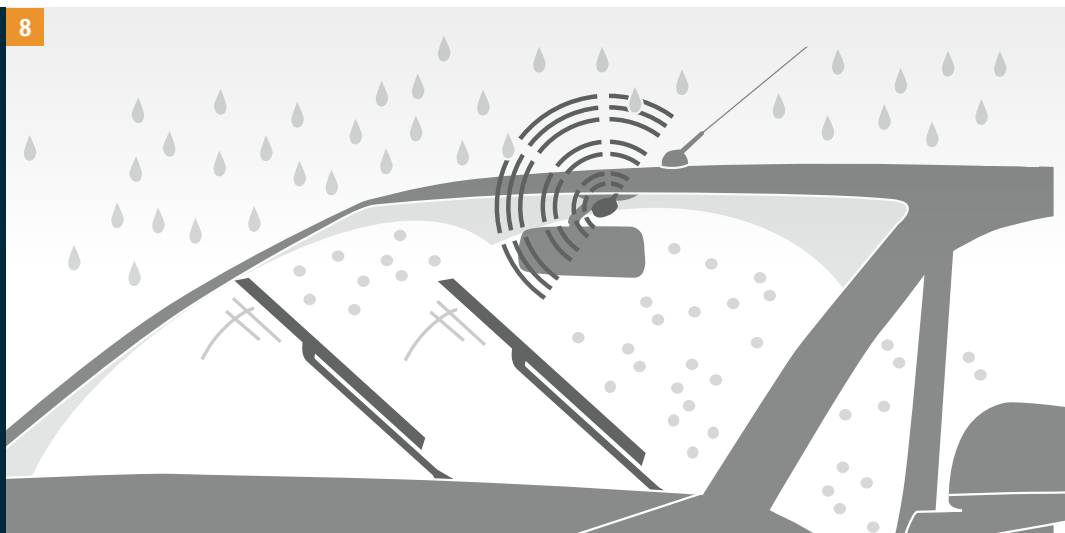

Ce détecteur de pluie commande automatiquement les essuie-glaces et règle la fréquence de balayage en fonction de la quantité d'eau sur le pare-brise.

Réf : 990E0-65J81-000

9 | Capteur de stationnement avant⁵