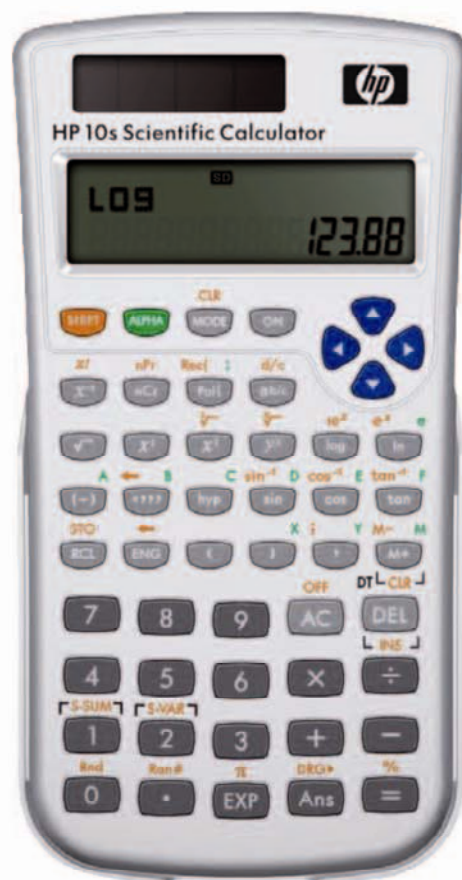

# HP 10s

Camif  
**Collectivités**

Calculatrice scientifique

hp

Affichage 2 lignes pour faciliter l'utilisation:

Travaillez en toute confiance avec les deux lignes LCD de 10 caractères. La résolution des problèmes est simple grâce à l'arrangement des nombres décimaux affichés, des 60 fonctions intégrées et des boutons spécialisés pour les calculs courants.

- Affichage des équations et des résultats en même temps sur le double écran.
- La sélection des décimales vous permet d'arranger le nombre de décimal – idéal pour les débutants.
- Résoudre les problèmes mathématiques et de sciences rapidement et facilement en utilisant les 60 fonctions intégrées.
- Travailler plus intelligemment et plus vite grâce aux touches plus et moins, avec la touche pourcentage et pi.