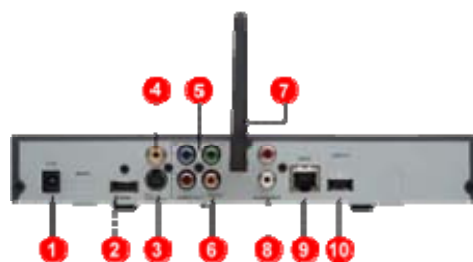

La **BeeHo Box SDK** intègre un navigateur souple et puissant prêt à intégrer les dernières techniques de mixage vidéo et interfaces graphiques utilisateurs (GUI). L'API JavaScript très étendu permet un contrôle total sur les playback des vidéos ainsi qu'à un grand nombre de fonctions systèmes.

Spécifications

Peut être configuré pour décoder les standards suivants : MPEG- 1/2, H.264, WMV9 et MPEG4 (DivX) en D1 et résolutions HD, jusqu'à 1080p.

- Support étendu pour diffusion de flux aux standards WMV, MMS et RTSP.
- Accepte les flux vidéos selon le protocole H.264 par HTTP et RTSP (ISMA 2.0).
- HDMI 1.2 et ports pour diffusion en véritable HD sur sorties composite, S-Vidéo pour SD (compatibles avec PAL/NTSC).
- Audio RCA en stereo. Audio digital par câble coaxial S/PDIF.
- Interface réseau Ethernet, WiFi 802.11 en option, mini module PCI pour connexion sans fil haute performance.