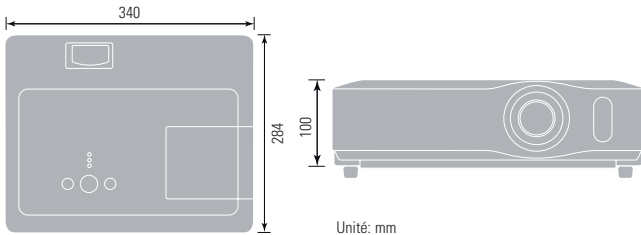

CP-X308

Taille de l'image : 4:3				
Taille de l'écran (diagonale)	Distance de projection (a)		Hauteur de l'écran (cm)	
	min. (m)	max. (m)	b (haut)	c (bas)
40" (1,0)	1,2	1,4	55	6
60" (1,5)	1,8	2,2	82	9
100" (2,5)	3,0	3,6	137	15
150" (3,8)	4,6	5,5	206	23
200" (5,1)	6,1	7,3	274	30
300" (7,6)	9,1	11,0	411	46

HITACHI DIGITAL MEDIA EUROPE SAS
Cité Internationale, 94 Quai Charles de Gaulle, 69006 Lyon Cedex 06, FRANCE
Tel: + 33 (0)4 72 14 29 70 Fax: +33 (0)4 72 14 29 76 www.hitachidigitalmedia.com

Caractéristiques techniques du CP-X308

OPTIQUE

Panneau LCD	0,63 pouce P-Si TFT x 3
Résolution	XGA: 1024 points x 768 lignes
Luminosité	Mode normal 2600 Lumens ANSI Mode silencieux 2100 Lumens ANSI
Rapport de contraste	500:1
Objectif	F1,7 - 1,9 ; (f = 19,5 - 23,4 mm) ; mise au point manuelle ; zoom manuel 1,2 x
Lampe	220W UHB
Durée de vie de la lampe	2000 h (mode normal)/3000 h (mode silencieux)
Distance de projection	0,9 - 11,2m
Rapport Distance/Largeur (:1)	1,5 - 1,8
Taille d'affichage en diagonale	30 - 300 pouces/0,76 - 7,62 mètres (60 pouces/1,5 m à 1,8 m ; grand angle)
Couleurs	Couleurs 8 bits ; 16,7 millions de couleurs
Distorsion trapézoïdale	Déplacement vers le haut fixe 9:1

COMPATIBILITÉ

Compatibilité informatique	VGA, SVGA, XGA, SXGA compatible IBM, UXGA compressé, MAC 16" (puce PixelWorks)
Compatibilité vidéo	NTSC/PAL (-BGDHI)/SECAM/PAL-M,N/NTSC4,43 SDTV : 525i (480i), 525p (480p), 625i (576i) HDTV : 750p (720p à 60 Hz), 1125i (1080i à 50/60 Hz) DCC2B
Plug & Play	FV 56-120 Hz, FH 31,5-106 kHz

FONCTIONNALITÉS

Haut-parleur	7W
Autres	Arrêt sur Image, fonction grossissement et recherche, fonction écran vierge, réglage automatique, défilement des pages (pour la souris USB), correction gamma, 2-3 pull-down, balayage progressif, réduction du bruit, correction automatique de la distorsion trapézoïdale verticale +/- 30 degrés (à XGA 60 Hz), fonctions « MyScreen », « Ma mémoire » et « Mes boutons », modes Tableau noir/Tableau blanc, modification du nom des sources d'entrée, réglage de la résolution, un remplacement facilité de la lampe par le haut de l'appareil, filtre à air latéral, étiquette latérale du numéro de série démarrage rapide (4 s), mise sous tension directe, mise hors tension directe, barre de sécurité, verrouillage par code secret, verrouillage par code secret de la fonction « MyScreen », Verrouillage panneau de contrôle, emplacement Kensington, détecteur de mouvements
Présentation sans PC	Port USB, lecteur de carte SD (formats acceptés jpeg, bmp png, motion picture (MPEG4 standard profile))
Langues des menus	MENU : 17 langues

CONNEXIONS