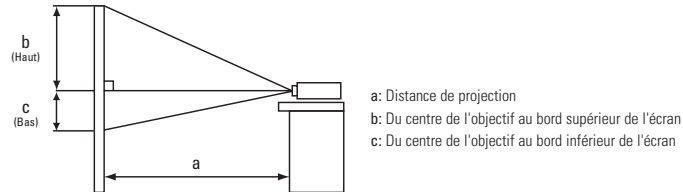

CP-X308

Taille de l'image : 4:3				
Taille de l'écran (diagonale)	Distance de projection (a)		Hauteur de l'écran (cm)	
	min. (m)	max. (m)	b (haut)	c (bas)
40" (1,0)	1,2	1,4	55	6
60" (1,5)	1,8	2,2	82	9
100" (2,5)	3,0	3,6	137	15
150" (3,8)	4,6	5,5	206	23
200" (5,1)	6,1	7,3	274	30
300" (7,6)	9,1	11,0	411	46

HITACHI DIGITAL MEDIA EUROPE SAS
Cité Internationale, 94 Quai Charles de Gaulle, 69006 Lyon Cedex 06, FRANCE
Tel: + 33 (0)4 72 14 29 70 Fax: +33 (0)4 72 14 29 76 www.hitachidigitalmedia.com

Caractéristiques techniques du CP-X308

OPTIQUE

Panneau LCD	0,63 pouce P-Si TFT x 3
Résolution	XGA: 1024 points x 768 lignes
Luminosité	Mode normal 2600 Lumens ANSI Mode silencieux 2100 Lumens ANSI
Rapport de contraste	500:1
Objectif	F1,7 - 1,9 ; (f = 19,5 - 23,4 mm) ; mise au point manuelle ; zoom manuel 1,2 x
Lampe	220W UHB
Durée de vie de la lampe	2000 h (mode normal)/3000 h (mode silencieux)
Distance de projection	0,9 - 11,2m
Rapport Distance/Largeur (:1)	1,5 - 1,8
Taille d'affichage en diagonale	30 - 300 pouces/0,76 - 7,62 mètres (60 pouces/1,5 m à 1,8 m ; grand angle)
Couleurs	Couleurs 8 bits ; 16,7 millions de couleurs
Distorsion trapézoïdale	Déplacement vers le haut fixe 9:1

COMPATIBILITÉ

Compatibilité informatique	VGA, SVGA, XGA, SXGA compatible IBM, UXGA compressé, MAC 16" (puce PixelWorks)
Compatibilité vidéo	NTSC/PAL (-BGDHI)/SECAM/PAL-M,N/NTSC4,43 SDTV : 525i (480i), 525p (480p), 625i (576i) HDTV : 750p (720p à 60 Hz), 1125i (1080i à 50/60 Hz) DCC2B
Plug & Play	FV 56-120 Hz, FH 31,5-106 kHz

FONCTIONNALITÉS

Haut-parleur	7W
Autres	Arrêt sur Image, fonction grossissement et recherche, fonction écran vierge, réglage automatique, défilement des pages (pour la souris USB), correction gamma, 2-3 pull-down, balayage progressif, réduction du bruit, correction automatique de la distorsion trapézoïdale verticale +/- 30 degrés (à XGA 60 Hz), fonctions « MyScreen », « Ma mémoire » et « Mes boutons », modes Tableau noir/Tableau blanc, modification du nom des sources d'entrée, réglage de la résolution, un remplacement facilité de la lampe par le haut de l'appareil, filtre à air latéral, étiquette latérale du numéro de série démarrage rapide (4 s), mise sous tension directe, mise hors tension directe, barre de sécurité, verrouillage par code secret, verrouillage par code secret de la fonction « MyScreen », Verrouillage panneau de contrôle, emplacement Kensington, détecteur de mouvements
Présentation sans PC	Port USB, lecteur de carte SD (formats acceptés jpeg, bmp png, motion picture (MPEG4 standard profile))
Langues des menus	MENU : 17 langues

CONNEXIONS