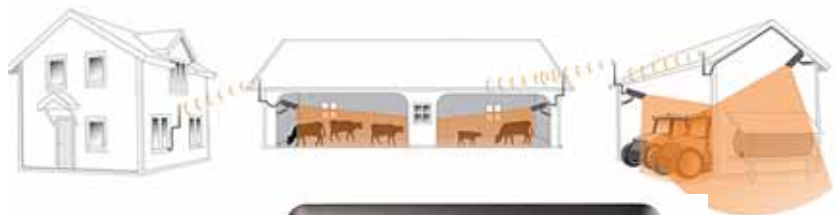

Caméra Cowcam

- La solution complète pour l'efficacité et le confort à la ferme
- Permet de mieux contrôler la traite automatique et les vêlages, accroissant ainsi les profits.
- Les différentes zones de l'étable sont surveillées aisément de la maison ou avec un téléphone mobile
- Accepte 2 caméras maximum
- Ecran LCD 2.5" couleur portable
- Plusieurs voltages
- Caméra jour/nuit à led
- Protégée contre la poussière et l'humidité - IP66
- Températures : -20°C to +50°C
- Vues d'une seule caméra ou des deux successives
- Angle de vue : 90°
- Son : oui
- Jusqu'à 800 mètres de portée

Caractéristiques:

La caméra surveille votre bétail, le signal est transmis par un câble à l'antenne A300 à l'extérieur de l'étable. Le signal est envoyé de l'étable à la maison par les 2 antennes A300.

Le boîtier vidéo reçoit le signal par l'antenne A300 et le retransmet chez vous pour une meilleure qualité de l'écran. Chez vous, vous pouvez surveiller confortablement votre élevage, que ce soit avec l'écran portable fourni ou avec une télévision ou un ordinateur connectés au boîtier vidéo.

Utilisez votre ordinateur ou l'écran portable pour voir votre élevage à partir du moment que vous êtes sur internet

Composition du kit:

1. 1 x Caméra wifi,
   - 2 x Antennes,
   - 2 x Câbles d'antennes (25 mètres & 5 mètres),
   - 1 x Boîtier vidéo,,
   - 1 x Ecran portable LCD 2.5" avec le son,
   - 1 x Ecouteur,
   - 2 x AV-câbles - TV/vidéo,
   - 2 x Batteries rechargeables - LCD moniteur,
   - 3 x Adaptateurs de prises,
   - 1 x Adaptateur USB cowcam online (30 jours gratuits inclus)
2. Option pour 1 ou 2 caméras (fourni avec une caméra; la seconde caméra peut être commandée séparément)
   S.109802 Kit caméra additionnel (EU)

S.109800

Système Farmcam avec Moniteur et Caméra