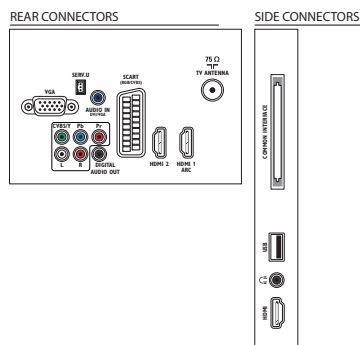

Tuner/Réception/Transmission

- TV numérique: DVB-C MPEG-2*, DVB-C MPEG4*, TNT (MPEG2)*, TNT MPEG4*
- Lecture vidéo: NTSC, PAL, SECAM

Puissance

- Puissance électrique: 220-240 V, 50 Hz
- Température ambiante: De 5 °C à 35 °C
- Classe énergétique: B
- Classe énergétique européenne: 60 W
- Consommation énergétique annuelle: 87 kWh
- Consommation en veille: < 0,3 W
- Fonctions d'économie d'énergie: Mode Eco, Image Muet (pour la radio)

Dimensions

- Dimensions de l'emballage (l x H x P): 1 000 x 570 x 160 mm
- Dimensions de l'appareil (l x H x P): 776,8 x 477,67 x 79,4 mm
- Dimensions de l'appareil (support inclus) (l x H x P): 776,8 x 525,27 x 221,4 mm
- Poids du produit: 8,3 kg
- Poids du produit (support compris): 10,25 kg
- Poids (emballage compris): 12,6 kg
- Support mural compatible: 200 x 200 mm

Accessoires

- Accessoires fournis: Cordon d'alimentation, Télécommande, 2 piles AAA, Support de table, Guide de mise en route, Brochure légale et de sécurité, Livret de garantie

Date de publication
2012-06-29

Version: 3.2.6

12 NC: 8670 000 86773
EAN: 87 12581 63335 6

© 2012 Koninklijke Philips Electronics N.V.
Tous droits réservés.

Les caractéristiques sont sujettes à modification sans préavis. Les marques commerciales sont la propriété de Koninklijke Philips Electronics N.V. ou de leurs détenteurs respectifs.

www.philips.com

* Le téléviseur prend en charge la réception DVB pour les chaînes gratuites. Certains opérateurs DVB peuvent ne pas être pris en charge. Vous trouverez une liste à jour dans la section FAQ du site Web d'assistance de Philips. Pour certains opérateurs, un abonnement et un accès conditionnel sont exigés. Pour plus d'informations, contactez votre opérateur.

* Consommation électrique en kWh par an, sur la base d'un téléviseur fonctionnant 4 heures par jour pendant 365 jours. La consommation électrique réelle dépend de l'utilisation du téléviseur.