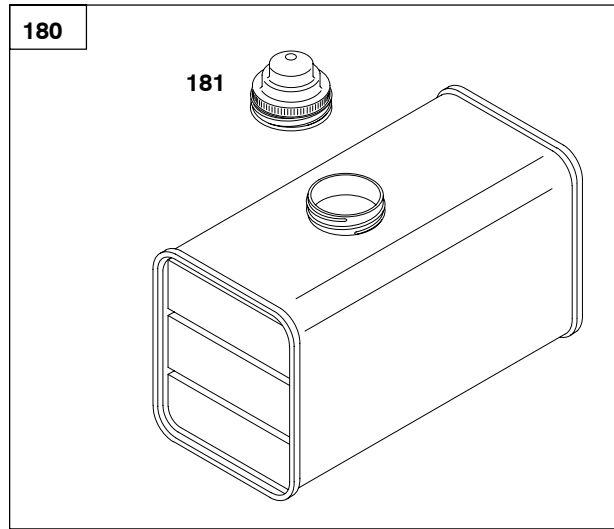

Engine Gasket Set-Reference 358
Carburetor Overhaul Kit-Reference 121

Valve Gasket Set-Reference 1095

REF. NO.	PART NO.	DESCRIPTION	REF. NO.	PART NO.	DESCRIPTION	REF. NO.	PART NO.	DESCRIPTION
180	291488	Tank-Fuel (6 Quart) ----- Note ----- 290816 Tank-Fuel (4 Quart) 292415 Tank-Fuel (8 Quart) Used on Type No(s). 0137, 0140, 0141, 0143, 0148, 0151, 0152, 0153, 0156, 0162, 0163, 0167, 0172, 0173, 0175, 0176, 0178, 0180, 0181, 0183, 0185, 0186, 0197, 0199, 0201, 0203, 0205, 0212, 0215, 0219, 0226, 0227, 0242, 0245, 0249, 0254, 0255, 0257, 0259, 0273, 0282, 0284, 0286, 0289, 0291, 0293, 0300, 0303, 0307, 0311, 0318,			0330, 0336, 0347, 0354, 0369, 0372, 0376, 0377, 0381, 0384, 0392, 0635, 0640, 0647, 0648, 0657, 0659, 0661, 0664, 0666, 0674, 0682, 0685, 0690, 0694, 0696, 0697, 0698, 0704, 0712, 0714, 0721, 0723, 0729, 0730, 0743, 0745, 0746, 0754, 0757, 0771, 0772.	181	791545	Cap-Fuel Tank (Chrome)