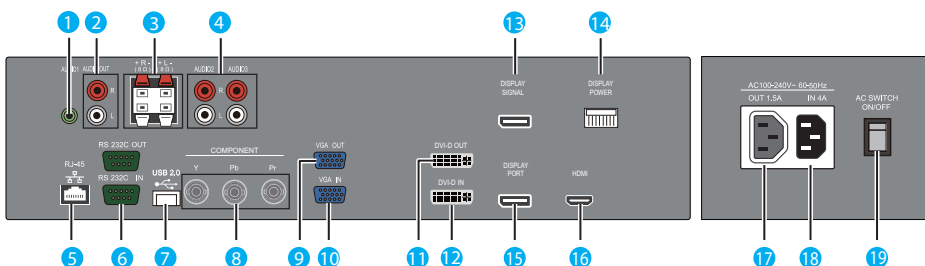

Dimensions

- Épaisseur du châssis: 20 mm
- Dimensions de l'appareil (l x H x P): 1 085 x 632 x 38 mm
- Dimensions de l'appareil en pouces (l x H x P):

- 42,7 x 24,8 x 1,5 pouces
- Poids du produit: 18,8 kg
- Poids du produit (lb): 41,4
- Fixation VESA: 400 x 200 mm

Divers

- Langues d'affichage à l'écran: Anglais, Français, Allemand, Italien, Polonais, Turc, Russe, Chinois simplifié
- Approbations de conformité: CE, FCC, Classe B, UL/cUL, CCC, LUSD
- Garantie: Europe/Amérique du Nord : 3 ans

Conditions de fonctionnement

- Température de fonctionnement: 0 - 40 °C
- Taux d'humidité relative: 5 - 90 %
- MTBF: 60 000 heure(s)

Puissance

- Consommation (en fonctionnement): Typ. 104 W
- Consommation en veille: < 1 W

Résolution d'affichage prise en charge

Formats informatiques

Résolution	Fréquence de rafraîchissement
640 x 480	60, 67, 72, 75 Hz
800 x 600	56, 60, 72, 75 Hz
1024 x 768	60 Hz
1280 x 768	60 Hz
1280 x 800	60 Hz
1280 x 1024	60 Hz
1360 x 768	60 Hz
1366 x 768	60 Hz
1440 x 900	60 Hz
1600 x 1200	60 Hz
1920 x 1080	60 Hz
1920 x 1200	60 Hz

Formats vidéo

Résolution	Fréquence de rafraîchissement
480i	60 Hz
480p	60 Hz
576p	50 Hz
576i	50 Hz
720p	50, 60 Hz
1080i	50, 60 Hz
1080p	50, 60 Hz

Dimensions de l'emballage

- EAN: 87 12581 60486 8
- Nombre de produits inclus: 1
- Type d'emballage: Carton

Date de publication
2013-01-11

Version: 15.2.2

12 NC: 8670 000 76923
EAN: 87 12581 60486 8

© 2013 Koninklijke Philips Electronics N.V.
Tous droits réservés.

Les caractéristiques sont sujettes à modification sans préavis. Les marques commerciales sont la propriété de Koninklijke Philips Electronics N.V. ou de leurs détenteurs respectifs.

www.philips.com