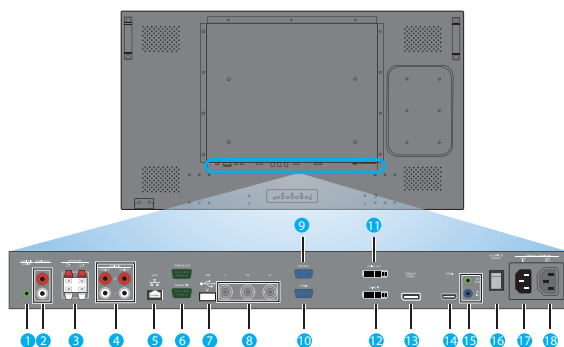

Dimensions

- Épaisseur du cadre: 20 mm
- Dimensions de l'appareil (l x H x P):

- 1 080 x 625,2 x 127 mm
- Dimensions de l'appareil en pouces (l x H x P): 41,6 x 23,0 x 5,1 pouces
- Poids du produit: 29 kg
- Poids du produit (lb): 63,9
- Fixation VESA: 200 x 400 mm

Divers

- Langues d'affichage à l'écran: Anglais, Français, Allemand, Italien, Polonais, Turc, Russe, Chinois simplifié
- Approbations de conformité: CE, FCC, Classe B, UL/cUL, CCC, LUSD
- Garantie: Garantie mondiale de 3 ans

Conditions de fonctionnement

- Température de fonctionnement: 0 - 40 °C
- Taux d'humidité relative: 5 - 90 %
- MTBF: 60 000 heure(s)

Alimentation

- Consommation (en fonctionnement): Typ. 155 W
- Consommation en veille: < 1 W

Résolution d'affichage prise en charge

Formats informatiques

Résolution	Fréquence de rafraîchissement
640 x 480	60, 67, 72, 75 Hz
800 x 600	56, 60, 72, 75 Hz
1024 x 768	60 Hz
1280 x 768	60 Hz
1280 x 800	60 Hz
1280 x 1024	60 Hz
1360 x 768	60 Hz
1366 x 768	60 Hz
1440 x 900	60 Hz
1600 x 1200	60 Hz
1920 x 1080	60 Hz
1920 x 1200	60 Hz

Formats vidéo

Résolution	Fréquence de rafraîchissement
480i	60 Hz
480p	60 Hz
576p	50 Hz
576i	50 Hz
720p	50, 60 Hz
1080i	50, 60 Hz
1080p	50, 60 Hz

Date de publication
2013-07-25

Version: 4.8.1

12 NC: 8670 000 91965
EAN: 87 12581 65062 9

© 2013 Koninklijke Philips N.V.
Tous droits réservés.

Les caractéristiques sont sujettes à modification sans préavis. Les marques commerciales sont la propriété de Koninklijke Philips N.V. ou de leurs détenteurs respectifs.

www.philips.com

Son

- Haut-parleurs intégrés: 2 x 12 W (RMS)

Dimensions de l'emballage

- EAN: 87 12581 65062 9
- Nombre de produits inclus: 1
- Type d'emballage: Carton