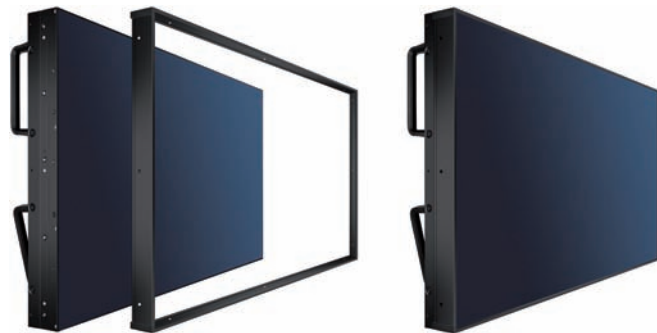

Finition et alignement parfaits

Options de montage et de châssis NEC.

Souplesse d'installation, simplicité de montage et d'accès, perfection de la présentation

Qu'il s'agisse de murs d'images autonomes ou d'installations d'écrans traditionnelles, nous avons mis au point une série de solutions idéales pour de nombreuses applications. Ces solutions incluent un kit d'installation murale réglable en trois parties, qui assure un alignement parfait en utilisant différentes plaques et panneaux pour le positionnement des écrans.

Un support de montage astucieux fixé à l'arrière de deux écrans juxtaposés verticalement facilite l'alignement, mais offre également un point de fixation et de réglage pour l'installation murale. NEC a également mis au point un

système avancé d'imbrication de cadres en aluminium brossé pouvant être utilisé sur toutes les combinaisons d'écrans. Les châssis doivent être appliqués de façon à constituer les bords extérieurs du mur et ne laisser apparaître qu'une fine bordure. D'un point de vue latéral, la juxtaposition des châssis offre ainsi un rendu professionnel parfait.

Afin de parfaire l'installation, NEC propose un système de montage motorisé permettant d'accéder à l'arrière de n'importe quel écran sans retirer ceux placés autour.

Options de châssis NEC

Un châssis en aluminium anodisé, en trois parties et doté de fixations d'angle, offre une bordure extérieure parfaite pour n'importe quelle taille de mur.

Système d'accès frontal NEC

Pour les installations les plus complexes, l'accès et la maintenance, ou encore le remplacement d'un écran, peuvent s'effectuer à l'aide d'un système d'escamotage de la face avant.