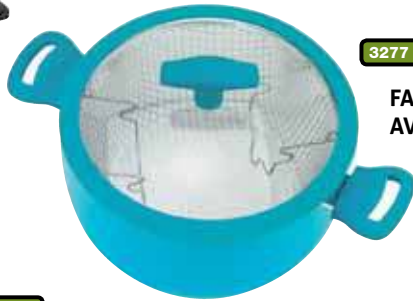

274

LOT DE 3 POELES

Réalisées en aluminium revêtement anti-adhérent en céramique blanche sans PTFE fonds tous feux dont induction diam : 20 cm, 24cm et 28cm couleur champagne

3263

SERIE DE 5 CASSEROLES GAMME BRUN

Série de 5 casseroles de 12 à 20 cm de diamètre Qualité lourde, forme droite, bord inox, fond marron Equipement bakélite noir Tous feux DONT induction

330

BLOC 4 PIECES CERAMIQUE

Bloc design 3 couteaux lame céramique 7,6 cm, 10 cm et 12,7 cm, économie, manche gomme, anti-corrosion, anti-oxydation, anti-allergique, ne donne pas de goût ni d'odeur aux aliments

BAUMALU

3294

LOT DE 2 COCOTTES CARBON STEEL

lot de 2 cocottes ovale carbone steel en Acier revêtement émail Cuisson sans graisse Couvercle relief pour faire retomber la vapeur livrée avec grille Va au four sur le gaz uniquement 42 x 31.5 cm / 33 x 21.5 cm