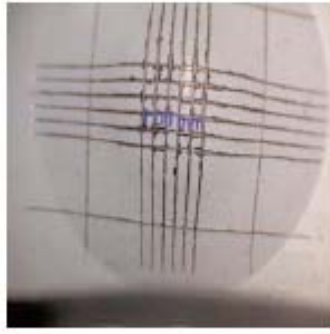

**MICROSCOPE
NUMERIQUE
(caméra)**

Avec grossissement
20x/40x/200x

Adaptable sur la machine d'essai
pour peintures et laques modèle
202 EM

**MICROSCOPE
NUMERIQUE
MODELE 456-USB**