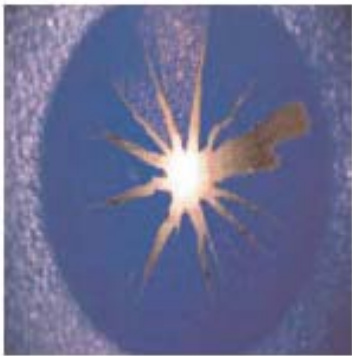

**MICROSCOPE
NUMERIQUE
(caméra)**

Avec grossissement
20x/40x/200x

Adaptable sur la machine d'essai
pour peintures et laques modèle
202 EM

**MICROSCOPE
NUMERIQUE
MODELE 456-USB**

Testing equipment for quality management

ERICHSEN

Microscope digital (caméra
avec capteur d'image
CMOS 2 Méga pixels) avec
échelle de mesure intégrée

Application et but

Le **Microscope Digital, modèle 456-USB** à haute résolution et lumière intégrée (8 LED, blanches réglables), relié à un PC de paillasse ou portable est une manière commode de visualiser des échantillons de façon numérique pour la détection / enregistrement d'image. Par exemple : pour la détérioration de surfaces qui sont quasiment invisible par un œil humain.

Ce microscope numérique est équipé de capteur d'image CMOS de 2 Méga Pixels et d'une échelle de mesure intégrée.

Il est parfaitement approprié pour la capture directe d'image d'objet, avec une vue instantanée d'une précision microscopique.

Taille :	approx. 110 x 33 mm
Sonde d'image :	2 Méga Pixels (interpolé à 5M)
résolution :	2560x2048 (5M), 2000x1600, 1600x1280 (2M), 1280x1024, 1024x960, 1024x768, 800x600, 640x480, 352x288, 320x240, 160x120
Focal :	ajustement manuel de 10 à 500 mm
Source lumineuse :	8 LED, réglables
Interface de PC :	USB 2.0
Source d'énergie :	5 VC du port d'USB
Rafraichissement :	maximum. 30 FPS
Grossissement optique :	20x à 200x
Format visuel :	AVI
Format de photo :	JPEG ou BMP
Système d'exploitation :	Windows 2000, XP, Vista, Steven. Mac OS X 10.5 ou plus
Langue d'OSD :	Français, Anglais, Allemand, Espagnol, Coréen, Russe.
Logiciel inclus :	Micro Capture avec la mesure