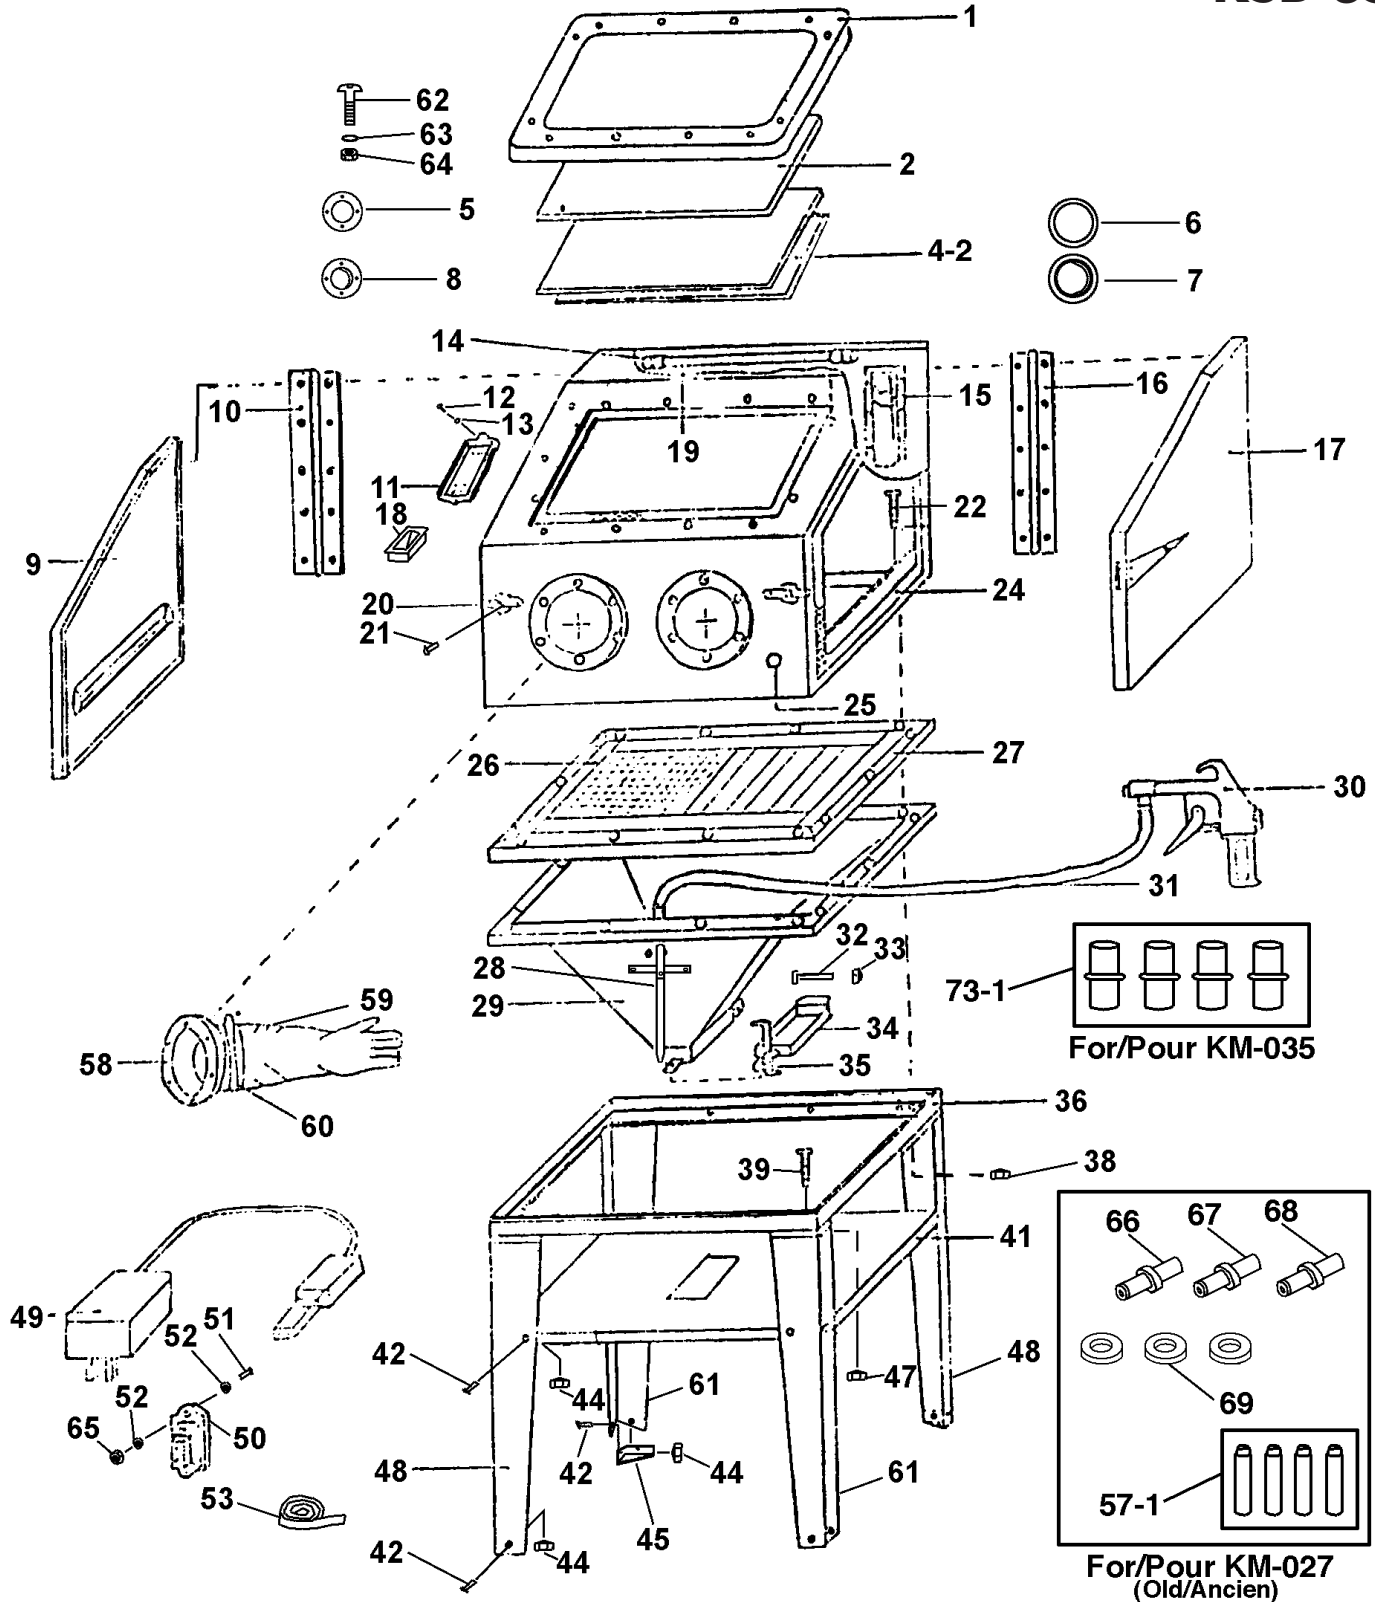

Sandblast Cabinet Cabinet de Sablage à Jet

Revised/Revisé 03/2013

KSB-350

Parts Pricing List / Liste de Prix des Pièces

KSB-350

Diag.	Order # Com.	English Description	Description Française	Qty./Qté.	Price/Prix
1	4303500010	WINDOW FRAME	CHASSIS DE LA FENETRE	1	\$30.04
2	4303500020	ORGANIC GLASS	VERRE ORGANIQUE	1	\$31.19
4-2	KM-098	FLEX.PLASTIC (PK OF 5)	PLASTIQUE FLEXIBLE (PQT DE 5)	1	-
5	4303500050	DUST CAP	CAPUCHON DE POUSSIERE	1	\$4.99
6	4303500060	EXHAUST RING	ANNEAU POUR SORTIE	1	\$6.14
7	4303500070	EXHAUST COVER	COUVERCLE DE LA SORTIE	1	\$5.89
8	4303500080	FLANGE	BRIDE	1	\$4.87
9	4303500090	DOOR ASS'Y (LEFT)	PORTE ASS. (GAUCHE)	1	\$113.66
10	4303500100	HINGE	CHARNIERE	1	\$11.32
11	4303500110	SWITCH COVER	COUVERCLE DE L'INTERRUPTEUR	1	\$6.26
12	4303500120	PAN HD SCREW	VIS A TETE BOMBEE	2	\$1.71
13	4303500130	WASHER	RONDELLE	2	\$1.71
14	4303500140	FLUORESCENT LIGHT CLAMP	SUPPORT POUR FLUORESCENT	2	\$3.22
15	4303500150	AIR INPUT COVER	COUVERCLE POUR ENTREE D'AIR	1	\$28.91
16	4303500160	HINGE	CHARNIERE	1	\$11.32
17	4303500170	DOOR ASS'Y (RIGHT)	PORTE ASS. (DROITE)	1	\$113.66
18	4303500180	SWITCH	INTERRUPTEUR	1	\$12.21
19	4303500190	FLUORESCENT LAMP ASS'Y	LAMPE FLUORESCENTE ASS.	1	\$50.16
20	4303500200	DOOR LOCK	VERROU POUR LA PORTE	1	\$6.77
21	4303500210	SCREW	VIS	1	\$1.71
22	4303500220	PAN HD SCREW	VIS A TETE BOMBEE	16	\$2.21
24	4303500240	CABINET (SPECIAL ORDER)	CABINET (COMMANDE SPECIALE)	1	\$487.03
25	4303500250	AIR INPUT PROTECTION RING	ANNEAU DE PROTECTION	1	\$3.61
26	4303500260	WIRE MESH	GRILLAGE	1	\$55.34
27	4303500270	WIRE MESH BRACKET	SUPPORT DU GRILLAGE	1	\$74.20
28	4303500280	SAND INPUT PIPE	TUYAU D'ENTREE DU SABLE	1	\$18.79
29	4303500290	FUNNEL	ENTONNOIR DE RECUPERATION	1	\$201.14
30	KM-035	SANDBLAST GUN	FUSIL POUR CABINET DE SABLAGE	1	-
31	4303500310	SAND INPUT HOSE	BOYAU POUR JET	1	\$4.99
32	4303500320	HEX. BOLT	BOULON HEXAGONAL	1	\$2.21
33	4303500330	HEX. NUT	ECROU HEXAGONAL	1	\$1.84
34	4303500340	FUNNEL CAP	CAPUCHON DE L'ENTONNOIR	1	\$9.68
35	4303500350	HOOK	CROCHET	1	\$4.99
36	4303500360	STAND FRAME	CHASSIS DU SUPPORT	1	\$63.06
38	4303500380	FLANGE HD HEX. NUT	ECROU HEX. A TETE BRIDEE	16	\$1.71
39	4303500390	COUNTERSUNK HEAD SCREW	VIS A TETE FRAISEE	8	\$1.90
41	4303500410	SHELF	TABLETTE	1	\$101.01
42	4303500420	FLANGE HD SCREW	VIS A TETE BRIDEE	16	\$1.71
44	4303500440	FLANGE HD HEX. NUT	ECROU HEX. A TETE BRIDEE	16	\$1.71
45	4303500450	LEG FOOT	PIED DU JAMBAGE	4	\$6.14
47	4303500470	FLANGE HD HEX. NUT	ECROU HEX. A TETE BRIDEE	8	\$1.71
48	4303500480	OPPOSING LEG	JAMBE OPPOSEE	2	\$47.88
49	4303500490	POWER ADAPTOR	ADAPTATEUR ELECTRIQUE	1	\$44.09
50	4303500500	FEMALE SOCKET FOR ADAPTOR	FICHE FEMELLE POUR ADAPTATEUR	1	\$10.95
51	4303500510	PAN HD SCREW	VIS A TETE BOMBEE	2	\$1.71
52	4303500520	WASHER	RONDELLE	4	\$1.71
53	4303500530	FOAM TAPE ROLL FOR SIDE DOOR	RUBAN MOUSSE EN ROULEAU/PORTES	3	\$11.32