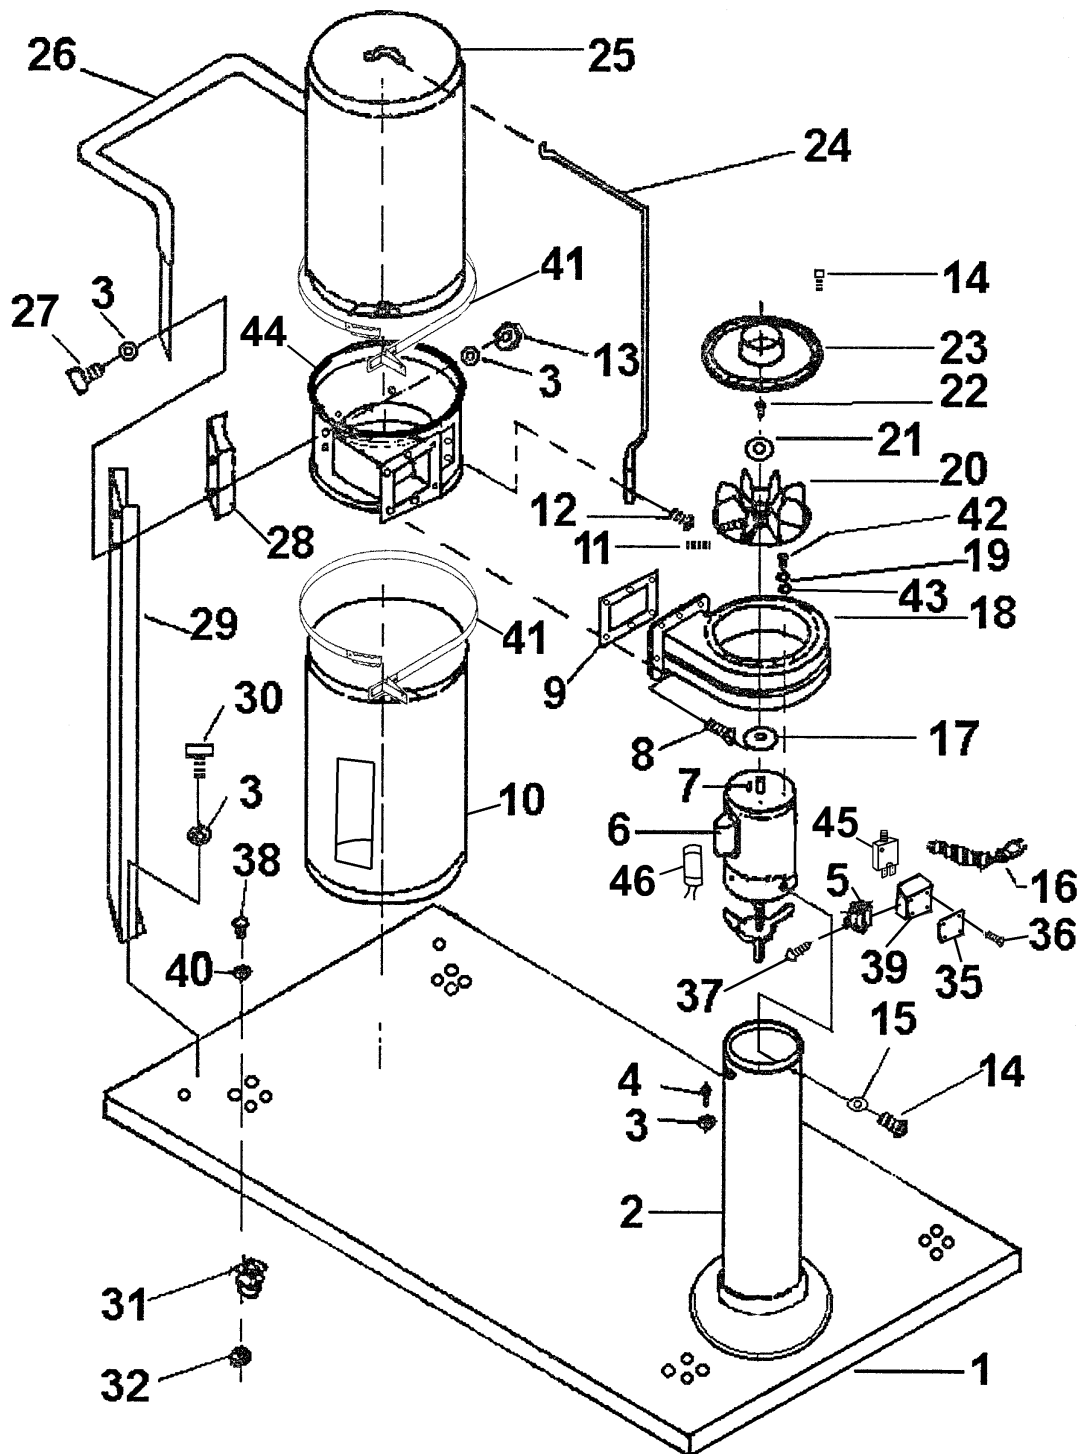

Service Manual / Manuel de Service

1 HP Dust Collector Collecteur de Poussière 1 CV

Revised/Revisé 04/2013

KC-2105C

Parts Pricing List / Liste de Prix des Pièces

KC-2105C

Diag.	Order # Com.	English Description	Description Française	Qty./Qté.	Price/Prix
1	6821050010	BASE	SOCLE	1	$48.90
2	6821050020	COLUMN	COLONNE	1	$47.50
3	6821050030	WASHER	RONDELLE	14	$1.71
4	6821050040	HEX. BOLT	BOULON HEXAGONAL	4	$1.84
5	6821050050	SWITCH (4 PRONG)	INTERRUPTEUR (4 PATTES)	1	$14.95
6	6821050060	MOTOR ASS'Y	MOTEUR ASSEMBLE	1	$156.86
7	6821050070	KEY	CLE DE RETENUE	1	$2.34
8	6821050080	HEX. BOLT	BOULON HEXAGONAL	6	$1.84
9	6821050090	GASKET	JOINT D'ETANCHEITE	1	$5.50
10	KDCB-2105B	BOTTOM DUST COLLECTOR BAG	SAC DE COLLECTION DU BAS	1	-
11	6821050110	SET SCREW	VIS SANS TETE	1	$2.21
12	6821050120	PAN HD. SCREW	VIS A TETE BOMBEE	2	$1.71
13	6821050130	HEX. NUT	ECROU HEXAGONAL	4	$1.77
14	6821050140	PAN HD. SCREW	VIS A TETE BOMBEE	3	$1.71
15	6821050150	WASHER	RONDELLE	3	$1.65
16	6821050160	POWER CORD	CORDON D'ALIMENTATION	1	$18.91
17	6821050170	GASKET	JOINT D'ETANCHEITE	1	$4.62
18	6821050180	IMPELLER HOUSING	BIOTIER DU VENTILATEUR	1	$99.75
19	6821050190	SPRING WASHER	RONDELLE A RESSORT	4	$1.84
20	6821050200	IMPELLER	VENTILATEUR	1	$50.53
21	6821050210	IMPELLER WASHER	RONDELLE DU VENTILATEUR	1	$4.49
22	6821050220	CAP SCREW (LEFT HAND)	BOULON A TETE CYLIND. (GAUCHE)	1	$3.36
23	6821050230	INLET COVER	COUVERCLE D'ENTREE	1	$37.88
24	6821050240	DUST BAG HANGER	CROCHET DU SAC A POUSSIERE	1	$21.44
25	KDCB-2105T-1MIC	.1 MICRON TOP DUST COLL. BAG	SAC DE COLL. DU HAUT - .1 MICRON	1	-
26	6821050260	TRANSPORT HANDLE	POIGNEE DE TRANSPORT	1	$16.26
27	6821050270	HEX. BOLT	BOULON HEXAGONAL	4	$2.28
28	6821050280	BLOCK	BLOC	2	$4.37
29	6821050290	SUPPORT LEG	JAMBAGE DE L'ECHANGEUR	2	$11.83
30	6821050300	HEX. BOLT	BOULON HEXAGONAL	2	$1.84
31	6821050310	CASTER WHEEL	ROUE PIVOTANTE	4	$8.79
32	6821050320	HEX. NUT	ECROU HEXAGONAL	16	$1.71
35	6821050350	SWITCH COVER	COUVERCLE DE L'INTERRUPTEUR	1	$3.73
36	6821050360	TAPPING SCREW	VIS AUTOTARAUDEUSE	4	$1.84
37	6821050370	PAN HD. SCREW	VIS A TETE BOMBEE	2	$1.71
38	6821050380	PAN HD. SCREW	VIS A TETE BOMBEE	28	$1.71
39	6821050390	SWITCH BOX	BOITIER DE L'INTERRUPTEUR	1	$4.24
40	6821050400	WASHER	RONDELLE	16	$1.84
41	6821050410	RETAINING STRAP	LANIERE DE SERRAGE	2	$21.32
42	6821050420	HEX. BOLT	BOULON HEXAGONAL	4	$1.84
43	6821050430	WASHER	RONDELLE	4	$1.77
44	6821050440	COLLECTOR	ECHANGEUR	1	$119.74
45	6821050450	SAFETY RESET	RELAJ DE SECURITE	1	$18.91
46	6821050460	STARTING CAPACITOR	CONDENSATEUR DE DEMARRAGE	1	$27.76
	682105MBIL	BILINGUAL MANUAL KC-2105C	MANUEL BILINGUE KC-2105C	1	$16.50