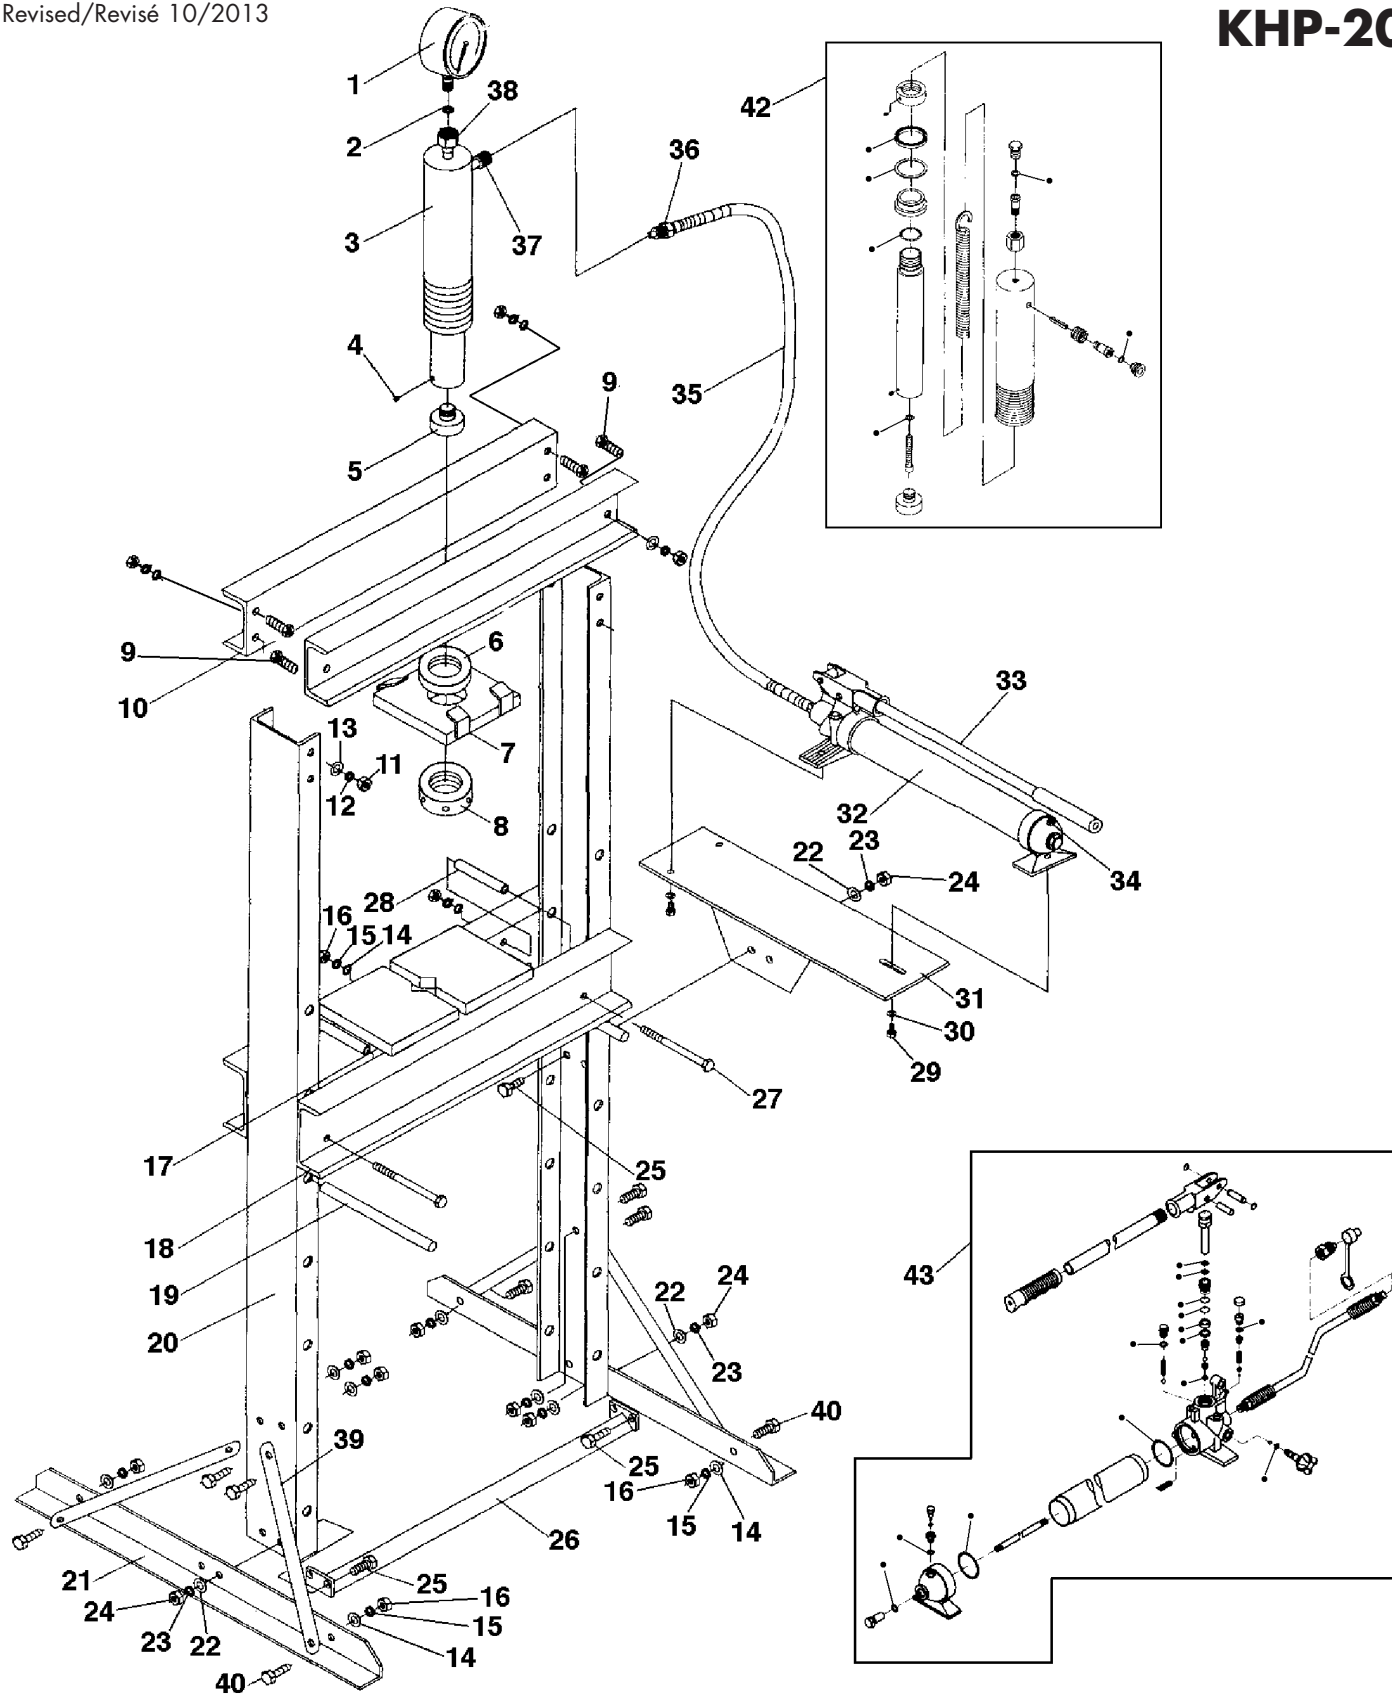

Service Manual / Manuel de Service

20 Ton Hydraulic Shop Press Presse Hydraulique de 20 Tonnes

Revised/Revisé 10/2013

KHP-20T

Parts Pricing List / Liste de Prix des Pièces

KHP-20T

Diag.	Order # Com.	English Description	Description Française	Qty./Qté.	Price/Prix
1	9600200010	PRESSURE GAUGE	JAUGE A PRESSION	1	\$76.95
2	9600200020	NYLON RING	ANNEAU EN NYLON	1	\$3.25
3	9600200030	CYLINDER AND RAM	CYLINDRE ET VERIN	1	\$192.45
4	9600200040	SET SCREW	VIS SANS TETE	1	\$1.84
5	9600200050	HUB	MOYEU	1	\$10.95
6	9600200060	UPPER ROUND NUT	ECROU ROND DU HAUT	1	\$13.15
7	9600200070	SUPPORT PLATE	PLAQUE DE SUPPORT	1	\$32.95
8	9600200080	LOWER ROUND NUT	ECROU ROND DU BAS	1	\$21.95
9	9600200090	HEX. BOLT	BOULON HEXAGONAL	8	\$3.10
10	9600200100	UPPER CROSS BEAM	POUTRE TRANSVERSALE SUPER.	2	\$50.55
11	9600200110	HEX. NUT	ECROU HEXAGONAL	8	\$2.72
12	9600200120	SPRING WASHER	RONDELLE A RESSORT	8	\$2.21
13	9600200130	WASHER	RONDELLE	8	\$2.72
14	9600200140	WASHER	RONDELLE	12	\$1.84
15	9600200150	SPRING WASHER	RONDELLE A RESSORT	12	\$1.71
16	9600200160	HEX. NUT	ECROU HEXAGONAL	12	\$1.90
17	9600200170	PRESSURE PLATE	PLAQUE A PRESSION	2	\$32.95
18	9600200180	BED FRAME	TABLIER	2	\$50.55
19	9600200190	BED FRAME SUPPORT ROD	TIGE DE SUPPORT DU TABLIER	2	\$19.75
20	9600200200	FRAME POST	POUTRE DU CHASSIS	2	\$82.45
21	9600200210	BASE PLATE	PLAQUE DE LA BASE	2	\$36.25
22	9600200220	WASHER	RONDELLE	4	\$1.84
23	9600200230	SPRING WASHER	RONDELLE A RESSORT	4	\$1.96
24	9600200240	HEX. NUT	ECROU HEXAGONAL	4	\$1.96
25	9600200250	HEX. BOLT	BOULON HEXAGONAL	4	\$2.41
26	9600200260	LOWER CROSS MEMBER	POUTRE TRANSVERSALE INFER.	1	\$27.45
27	9600200270	HEX. BOLT	BOULON HEXAGONAL	4	\$4.35
28	9600200280	BUSHING	BAGUE	4	\$5.23
29	9600200290	HEX. BOLT	BOULON HEXAGONAL	3	\$1.84
30	9600200300	WASHER	RONDELLE	3	\$1.77
31	9600200310	PUMP BRACKET	SUPPORT DE LA POMPE	1	\$49.45
32	9600200320	HYDRAULIC PUMP	POMPE HYDRAULIQUE	1	\$164.95
33	9600200330	PUMP HANDLE	POIGNEE DE LA POMPE	1	\$13.15
34	9600200340	OILER FILLER NUT	ECROU DE L'ENTREE D'HUILE	1	\$4.35
35	9600200350	HOSE	BOYAU	1	\$54.95
36	9600200360	HOSE FITTING	RACCORD DU BOYAU	1	\$5.45
37	9600200370	HOSE CONNECTION NUT	ECROU DE CONNEXION DU BOYAU	1	\$5.45
38	9600200380	GAUGE CONNECTION NUT	ECROU DE CONNEXION DE JAUGE	1	\$4.35
39	9600200390	DIAGONAL BRACE	ENTRETOISE	4	\$6.55
40	9600200400	HEX. BOLT	BOULON HEXAGONAL	8	\$2.34
42	9600200420	CYLINDER REPAIR KIT	ENS. DE REPARATION DU CYLINDRE	1	\$24.95
43	9600200430	PUMP REPAIR KIT	ENS. DE REPARATION DE LA POMPE	1	\$24.95
	960020MBIL	KHP-20T BILINGUAL MANUAL	KHP-20T MANUEL BILINGUE	1	\$16.50