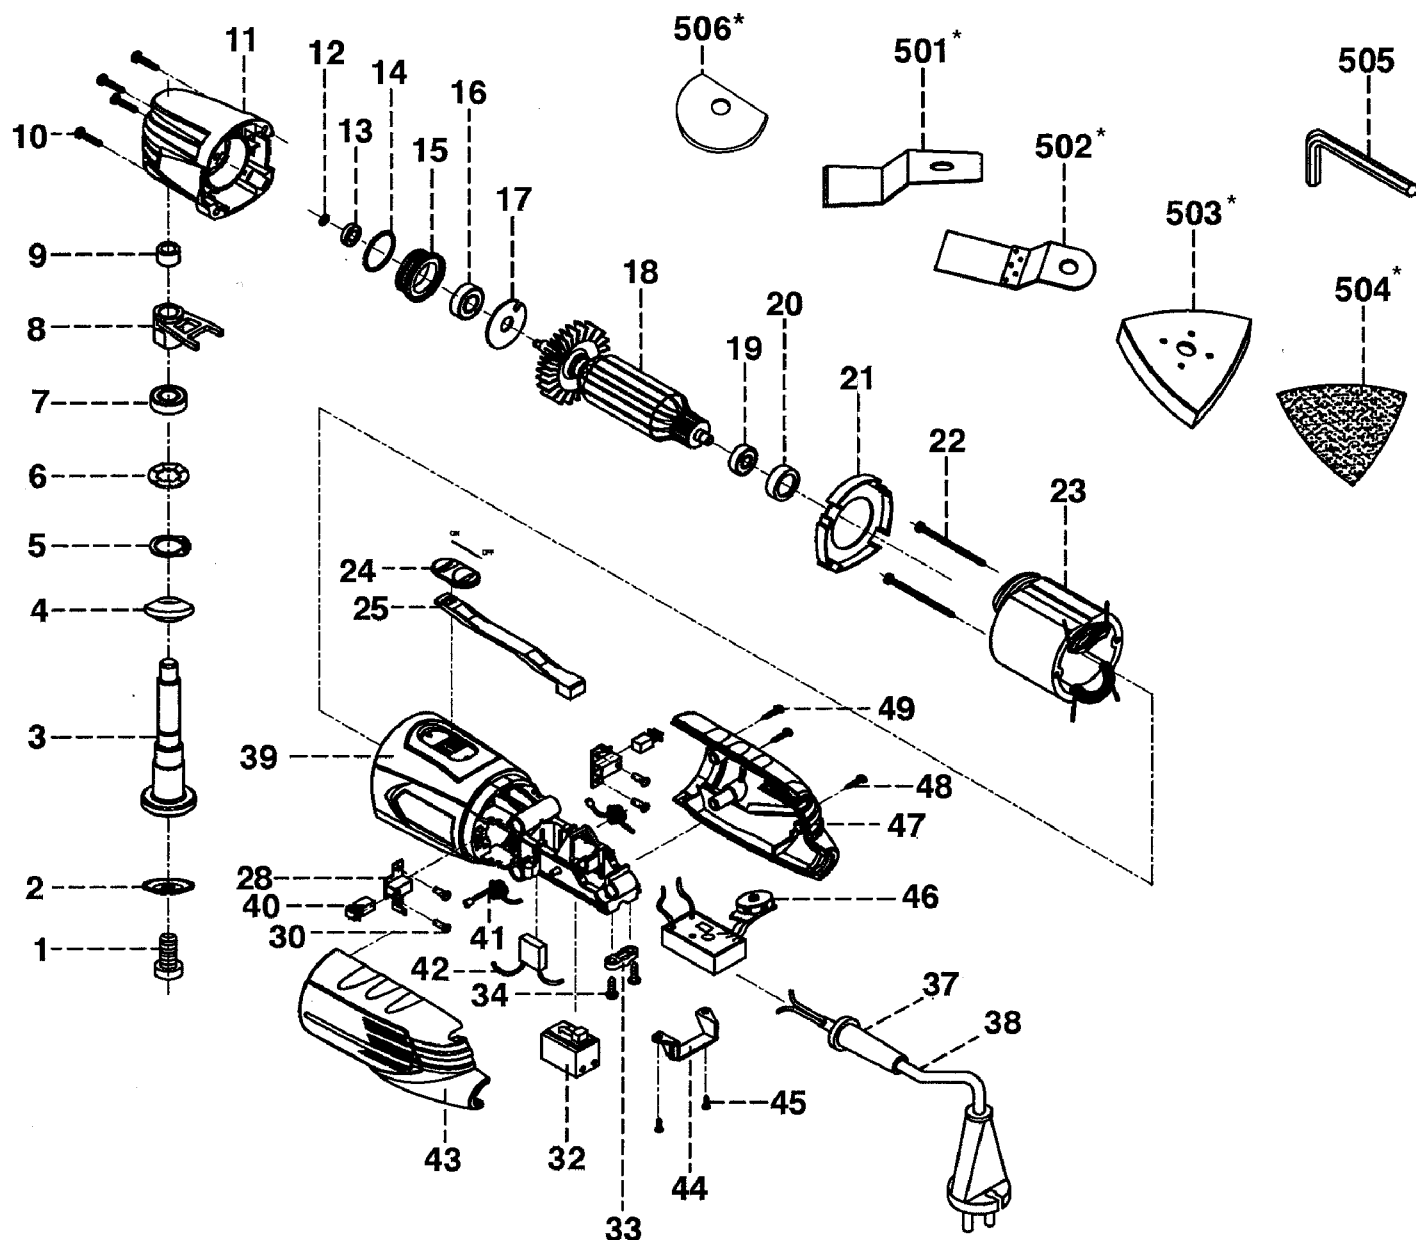

Parts Pricing List / Liste de Prix des Pièces

8348VS

Diag.	Order # Com.	English Description	Description Française	Qty./Qté.	Price/Prix
1	4283480010	SPECIAL SCREW	VIS SPECIALE	1	\$3.73
2	4283480020	BLADE FLANGE	BRIDE POUR LAME	1	\$4.50
3	4283480030	SPINDLE	ARBRE	1	\$21.95
4	4283480040	RUBBER CASING	BOITIER EN CAOUTCHOUC	1	\$5.23
5	4283480050	RETAINING RING/SHAFT	ANNEAU DE RETENU/TIGE	1	\$2.72
6	4283480060	SPECIAL SPRING WASHER	RONDELLE EN RESSORT SPECIALE	1	\$2.48
7	4283480070	BALL BEARING	ROULEMENT A BILLES	1	\$13.85
8	4283480080	SPINDLE BLOCK	BLOC DE L'ARBRE	1	\$16.45
9	4283480090	BRONZE BUSHING	BAGUE EN BRONZE	1	\$5.45
10	4283480100	SELF-TAPPING SCREW	VIS AUTOTARAUEUSE	4	\$1.96
11	4283480110	HOUSING	BOITIER	1	\$30.75
12	4283480120	RETAINING RING/SHAFT	ANNEAU DE RETENU/TIGE	1	\$1.60
13	4283480130	BALL BEARING	ROULEMENT A BILLES	1	\$16.38
14	4283480140	SQUARE RING (RUBBER)	RONDELLE D'ETANCHEITE (CARREE)	1	\$3.91
15	4283480150	MIDDLE COVER	COUVERCLE DU MILIEU	1	\$13.15
16	4283480160	BALL BEARING	ROULEMENT A BILLES	1	\$15.11
17	4283480170	SPECIAL WASHER	RONDELLE SPECIALE	1	\$5.34
18	4283480180	ARMATURE	ARMATURE	1	\$49.45
19	4283480190	BALL BEARING	ROULEMENT A BILLES	1	\$13.85
20	4283480200	RUBBER BUSHING	BAGUE EN CAOUTCHOUC	1	\$3.61
21	4283480210	FAN BAFFLE	DEFLECTEUR DU VENTILATEUR	1	\$5.23
22	4283480220	TAPPING SCREW	VIS AUTOTARAUEUSE	2	\$2.37
23	4283480230	FIELD COIL	BOBINE D'ENTRAINEMENT	1	\$43.95
24	4283480240	POWER BUTTON	BOUTON D'ALIMENTATION	1	\$4.35
25	4283480250	LINKAGE	LIEN	1	\$5.23
28	4283480280	BRUSH HOLDER	PORTE BALAIS	2	\$5.34
32	4283480320	SWITCH	INTERRUPTEUR	1	\$16.45
33	4283480330	CORD HOLDER	ATTACHE-CORDON	1	\$2.34
34	4283480340	TAPPING SCREW (SQUARE POINT)	VIS AUTOTARAUEUSE (PTE CAR.)	2	\$1.84
37	4283480370	RUBBER SLEEVE	MACHON EN CAOUTCHOUC	1	\$3.73
38	4283480380	POWER CORD	CORDON D'ALIMENTATION	1	\$18.65
39	4283480390	PLASTIC HOUSING	BOITIER EN PLASTIQUE	1	\$19.75
40	4283480400	CARBON BRUSH (SET OF 2)	BALAI AU CARBONE (JEU DE 2)	1	\$10.95
41	4283480410	INDUCTOR	INDUCTEUR	2	\$4.35
42	4283480420	CAPACITOR	CONDENSATEUR	1	\$7.65
43	4283480430	REAR HOUSING (LEFT)	BOITIER ARRIERE (GAUCHE)	1	\$13.15
44	4283480440	CLIP	ATTACHE	1	\$4.35
45	4283480450	SELF-TAPPING SCREW	VIS AUTOTARAUEUSE	2	\$3.03
46	4283480460	ADJUSTABLE SWITCH	INTERRUPTEUR AJUSTABLE	1	\$16.45
47	4283480470	REAR HOUSING (RIGHT)	BOITIER ARRIERE (DROIT)	1	\$13.15
48	4283480480	SELF-TAPPING SCREW	VIS AUTOTARAUEUSE	1	\$3.25
49	4283480490	SELF-TAPPING SCREW	VIS AUTOTARAUEUSE	2	\$3.25
501	KW-4815	SCRAPER BLADE	LAME GRATTOIR	1	-
502	KW-4819	TRU-CUT SAW BLADE	LAME DE SCIE "TRU-CUT"	1	-
503	KW-4813	SANDING BACK-UP PAD	PATIN DE PONCAGE	1	-
504	KW-4810-11-12	SAND PAPER	PAPIER DE PONCAGE	15	-
505	4283485050	HEX. KEY (6MM)	CLE HEXAGONALE (6MM)	1	\$3.22