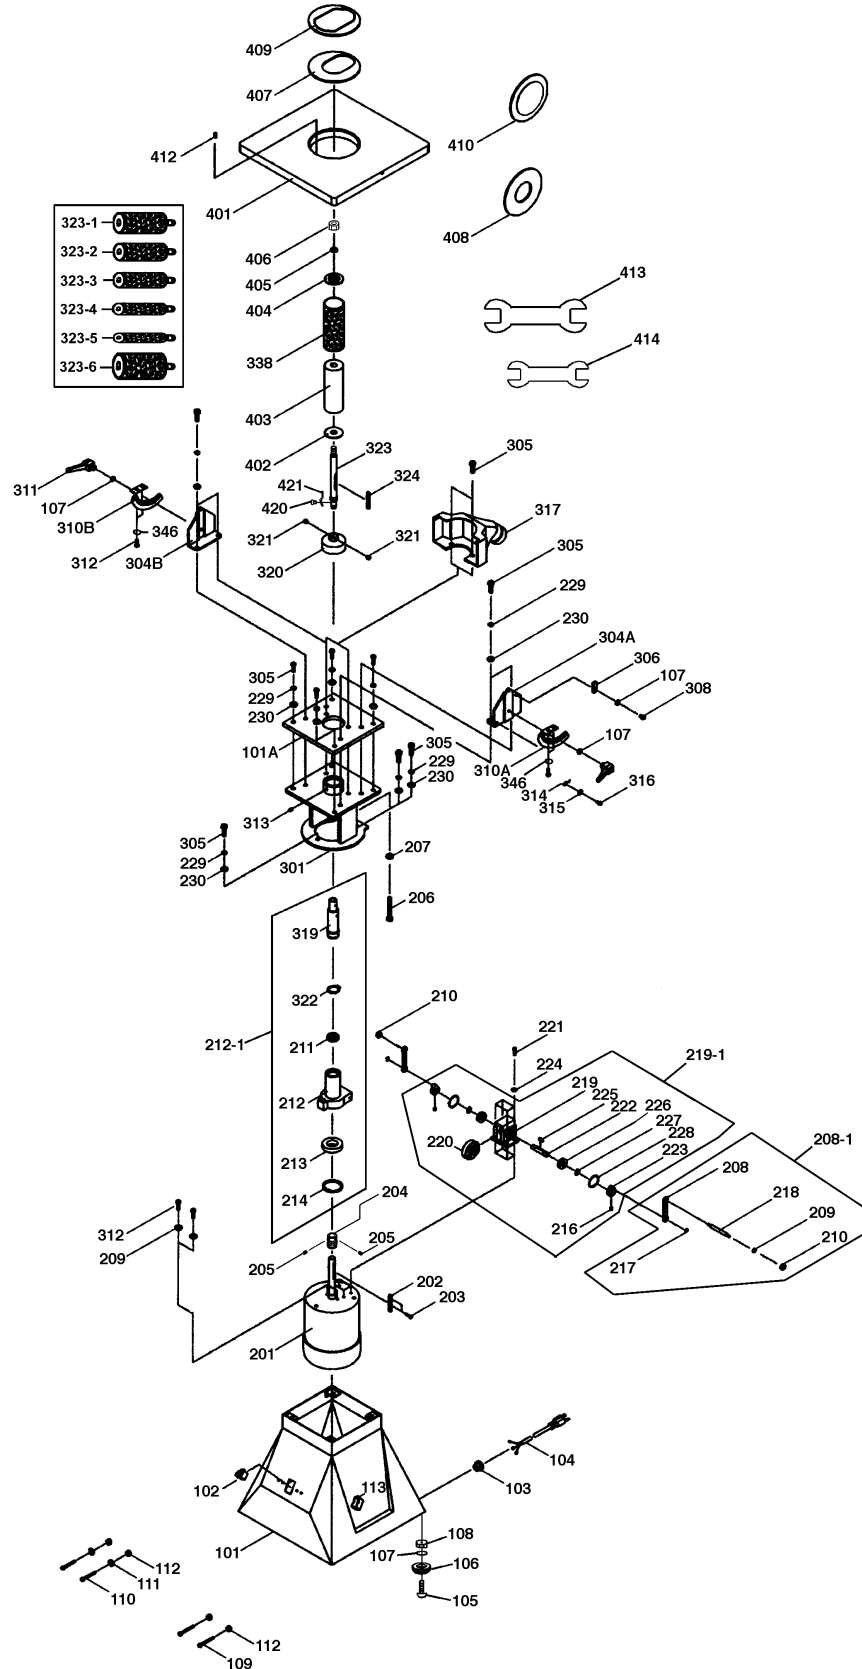

Service Manual / Manuel de Service

Oscillating Spindle Sander Ponceuse Verticale Oscillante

Revised/Revisé 03/2013

KC-OVS

Parts Pricing List / Liste de Prix des Pièces

KC-OVS

Diag.	Order # Com.	English Description	Description Française	Qty./Qté.	Price/Prix
101	1188881010	BASE	SOCLE	1	\$113.53
101A	1188881011	MAIN CASTING TOP PLATE	PLAQUE DU DESSUS DU BOITIER	1	\$18.66
102	1188881020	SWITCH (2 PRONG)	INTERRUPTEUR (2 PATTES)	1	\$8.42
103	1188881030	STRAIN RELIEF	ATTACHE DE FIL	1	\$2.85
104	1188881040	POWER CORD	CORDON D'ALIMENTATION	1	\$18.91
105	1188881050	RD. HD. SCREW	VIS A TETE RONDE	4	\$2.09
106	1188881060	RUBBER FEET	PIED EN CAOUTCHOUC	4	\$3.61
107	1188881070	WASHER	RONDELLE	4	\$1.71
108	1188881080	HEX. NUT	ECROU HEXAGONAL	4	\$1.84
109	1188881090	PAN HD. SCREW	VIS A TETE BOMBEE	2	\$1.84
110	1188881100	PAN HD. SCREW	VIS A TETE BOMBEE	2	\$1.84
111	1188881110	TOOTH WASHER	RONDELLE DENTELEE	2	\$1.84
112	1188881120	HEX. NUT	ECROU HEXAGONAL	4	\$1.71
113	1188881130	SWITCH PROTECTION BOX	BOITE DE L'INTERRUPTEUR	1	\$5.89
201	1188882010	MOTOR	MOTEUR	1	\$188.49
202	1188882020	KEY	CLE DE RETENUE	1	\$3.36
203	1188882030	COUNTERSUNK SCREW	VIS A TETE FRAISEE	2	\$2.09
204	1188882040	MOTOR SHAFT WORM GEAR	ENGRENAGE SANS FIN POUR TIGE	1	\$32.70
205	1188882050	SET SCREW	VIS SANS TETE	2	\$1.84
206	1188882060	HEX. BOLT	BOULON HEXAGONAL	1	\$3.48
207	1188882070	HEX. NUT	ECROU HEXAGONAL	1	\$1.77
208	1188882080	CONNECTING ROD	TIGE DE CONNECTION	2	\$6.14
208-1	1188882081	CONNECTING ROD KIT ASS'Y	JEU DE TIGE DE CONNECTION COM.	1	\$21.32
209	1188882090	WASHER	RONDELLE	4	\$1.65
210	1188882100	NYLON HEX. NUT	ECROU HEXAGONAL AVEC NYLON	6	\$2.21
211	1188882110	BALL BEARING	ROULEMENT A BILLES	1	\$18.91
212	1188882120	TRANSMISSION HOUSING	BOITIER DE TRANSMISSION	1	\$50.53
212-1	1188882121	TRANSMISSION HOUSING ASS'Y	BOITIER DE TRANSMISSION ASS.	1	\$151.61
213	1188882130	BALL BEARING	ROULEMENT A BILLES	1	\$22.70
214	1188882140	RETAINING RING/BORE	ANNEAU DE RETENU/ALESAGE	1	\$3.73
216	1188882160	SET SCREW	VIS SANS TETE	2	\$1.65
217	1188882170	RETAINING RING "E"	ANNEAU DE RETENU EN E	1	\$1.71
218	1188882180	CONNECTING SHAFT	TIGE DE CONNECTION	2	\$6.01
219	1188882190	WHEEL SEAT	SIEGE DE LA ROUE	1	\$40.41
219-1	1188882191	SEAT & GEAR ASS'Y	SIEGE & ROUE D'ENGRENAGE ASS.	1	\$126.31
220	1188882200	GEAR WHEEL	ROUE A ENGRENAGE	1	\$34.98
221	1188882210	HEX. BOLT	BOULON HEXAGONAL	4	\$1.84
222	1188882220	WHEEL ARBOR	ARBRE DE LA ROUE	1	\$11.32
223	1188882230	ECCENTRIC CAM	CAME EXCENTRIQUE	1	\$15.62
224	1188882240	SPRING WASHER	RONDELLE A RESSORT	4	\$1.71
225	1188882250	KEY	CLE DE RETENUE	1	\$2.02
226	1188882260	BALL BEARING	ROULEMENT A BILLES	2	\$15.11
227	1188882270	RETAINING RING/SHAFT	ANNEAU DE RETENU/TIGE	2	\$1.71
228	1188882280	RETAINING RING/BORE	ANNEAU DE RETENU/ALESAGE	2	\$2.21
229	1188882290	SPRING WASHER	RONDELLE A RESSORT	7	\$1.84
230	1188882300	WASHER	RONDELLE	7	\$1.77
301	1188883010	MAIN CASTING	BOITIER DE L'OSCILLATEUR	1	\$124.92