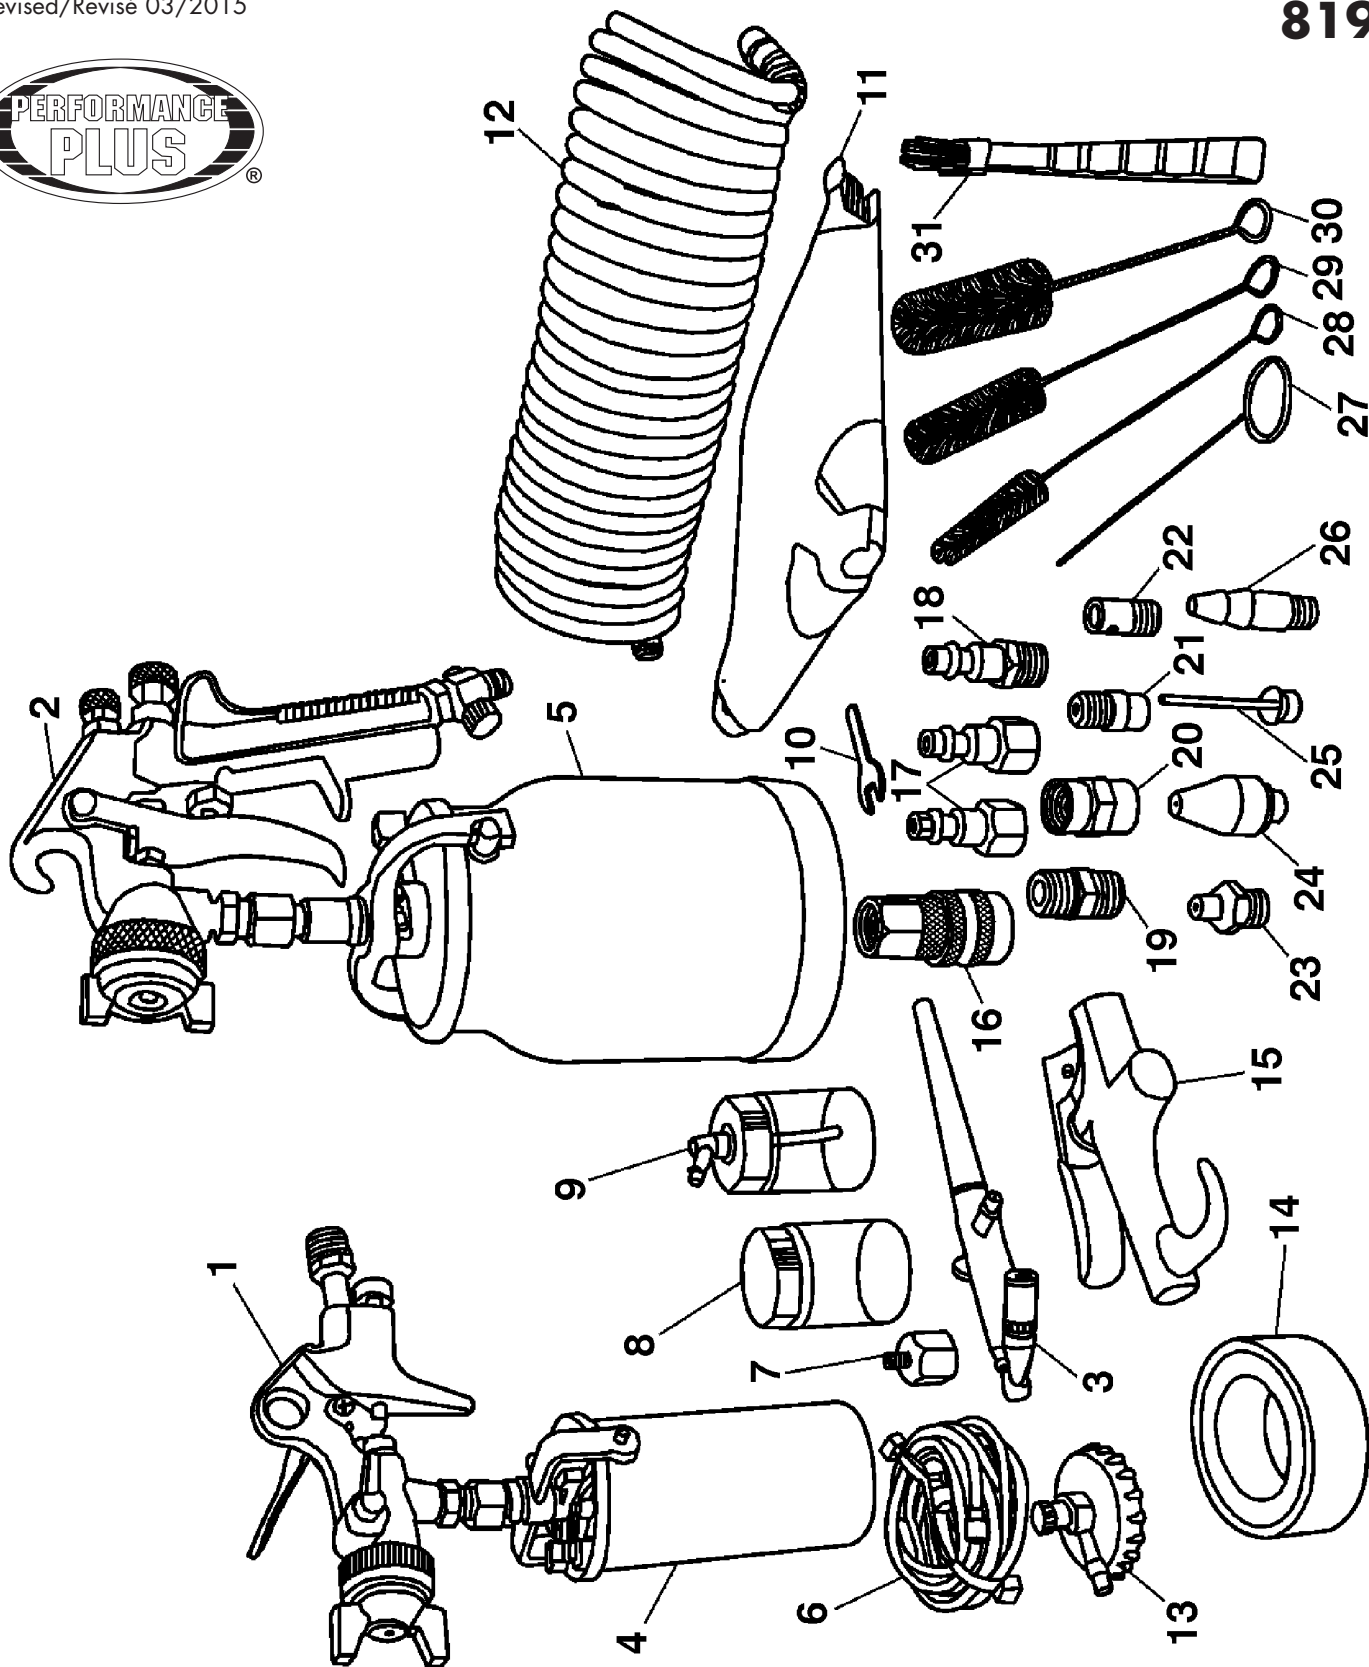

Revised/Revisé 03/2015

8195

Parts Pricing List / Liste de Prix des Pièces

8195

Diag.	Order # Com.	English Description	Description Française	Qty./Qté.	Price/Prix
1	6781950010	TOUCH-UP SPRAY GUN	PISTOLET A RETOUCHES	1	$34.71
2	6781950020	SPRAY PAINT GUN	PISTOLET A PEINTURER	1	$41.67
3	6781950030	FINE HEAD DETAIL AIR BRUSH	AEROGAPHE POUR DETAIL/TETE FINE	1	$27.76
4	6781950040	TOUCH-UP SPRAY GUN CUP	GODET POUR PISTOLET A RETOUCHES	1	$13.84
5	6781950050	SPRAY PAINT GUN CUP	GODET POUR PISTOLET A PEINTURER	1	$16.63
6	6781950060	AIR BRUSH VINYL AIR HOSE	BOYAU EN VINYL A AIR/AEROGAPHE	1	$8.28
7	6781950070	VINYL AIR HOSE ADAPTOR	ADAPTEUR POUR BOYAU A AIR EN VINYL	1	$9.67
8	6781950080	SPARE PAINT JAR	CONTENANT A PEINTURE/RECHANGE	1	$5.49
9	6781950090	PAINT JAR WITH ADAPTOR & SIPHON	CONTENANT A PEINTURE ADAP./SIPHON	1	$8.28
10	6781950100	KEY FOR DETAIL AIR BRUSH	CLE POUR AEROGAPHE A DETAILS	1	$4.10
11	6781950110	DISPOSABLE PAINT FILTER	FILTRE A PEINTURE JETABLE	15	$1.32
12	6781950120	RECOIL AIR HOSE	BOYAU A AIR ENROULE	1	$41.54
13	6781950130	AEROSOL PROPELLANT REGULATOR	REGULATEUR D'AEROSOL DE PROP.	1	$11.06
14	6781950140	TEFLON TAPE	RUBAN DE TEFLON	1	$2.71
15	6781950150	AIR BLOWER	SOUFFLEUR A AIR	1	$12.17
16	6781950160	QUICK CONNECT (FEMALE)	RACCORD A CONNECTION RAP. (FEM.)	1	$13.71
17	6781950170	QUICK CONNECT (MALE)	RACCORD A CONNECTION RAP. (MALE)	2	$5.36
18	6781950180	QUICK CONNECT (MALE)	RACCORD A CONNECTION RAP. (MALE)	1	$5.36
19	6781950190	CONNECTOR	CONNECTEUR	1	$5.22
20	6781950200	CONNECTOR	CONNECTEUR	1	$5.49
21	6781950210	NEEDLE ADAPTOR	ADAPTEUR D'AIGUILLE	1	$3.55
22	6781950220	SAFETY NOZZLE	BUSE DE SECURITE	1	$3.27
23	6781950230	TAPERED NOZZLE	BUSE CONIQUE	1	$3.55
24	6781950240	RUBBER NOZZLE	BUSE DE CAOUTCHOUC	1	$3.97
25	6781950250	SPORT NEEDLE	AIGUILLE SPORT	1	$4.10
26	6781950260	HIGH-PRESSURE NOOZLE	BUSE HAUTE PRESSION	1	$3.69
27	6781950270	NEEDLE CLEANER	AIGUILLE DE NETTOYAGE	1	$2.71
28	6781950280	SMALL TUBE BRUSH	PETITE BROSSE POUR BOYAUX	1	$3.82
29	6781950290	MEDIUM TUBE BRUSH	MOYENNE BROSSE POUR BOYAUX	1	$3.97
30	6781950300	BIG TUBE BRUSH	GROSSE BROSSE POUR BOYAUX	1	$4.10
31	6781950310	HANDLE BRUSH	BROSSE A POIGNEE	1	$5.49
	678195MBIL	BILINGUAL MANUAL 8195	MANUEL BILINGUE 8195	1	$18.15