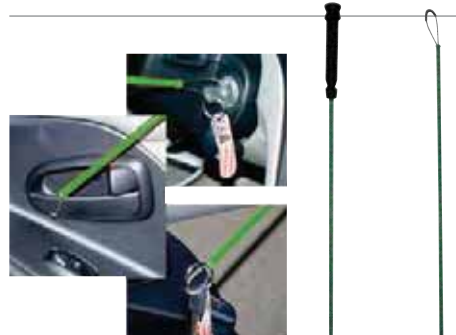

\$136.⁰⁶

Minis leviers

One-Hand Jack pour cadre de porte

- Insérer cet outil entre la porte et le châssis pour créer un espace afin d'insérer le dispositif de gonflage AirJack® et les longs outils de déverrouillage
- Le pivot en caoutchouc fournit une force de levier pour créer l'espace requis sans endommager le véhicule

Code	Description	Prix
AET-OHJ	Mini levier	\$33.97
AET-SOHJ	Super mini levier	\$40.78

AET-RCMM

Outil de déverrouillage de 48" "Mega Master"

- Se glisse sur la poignée de porte; sert à tirer les clés du dispositif de démarrage ou les ramasser si tombées

\$54.³⁹

AET-RCBM

Outil de déverrouillage "Button Master"

- Capture tout bouton exposé, même les petits boutons arrondis et lisses
- Câble en forme de boucle recouvert de caoutchouc permet de capturer les boutons