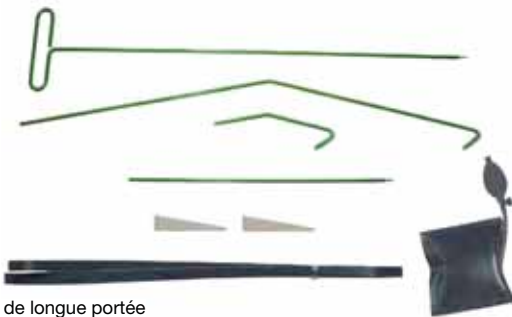

\$72.⁷¹

LOC-140

Trousse de déverrouillage avec 2 outils d'accès et une cale à gonfler

- Élément rigide de 53" passe facilement par la fenêtre
- Permet de déverrouiller le véhicule par la poignée de porte, le bouton de verrouillage ou l'interrupteur électrique de verrouillage
- Comprend un "Slim Jim" en plastique, deux cales de porte en plastique et une cale à gonfler "Inflate-A-Wedge"

\$92.³⁵

\$121.²²

LOC-145 Super trousse polyvalente de déverrouillage avec une cale à gonfler

- Pour les applications de longue portée
- Les pièces 135-2B et 135-2C sont équipées d'embouts lumineux dans l'obscurité
- Permet de déverrouiller le véhicule par la poignée de porte, le bouton de verrouillage ou l'interrupteur électrique de verrouillage
- Comprend un "Slim Jim" en plastique, deux cales de porte en plastique et une cale à gonfler "Inflate-A-Wedge"