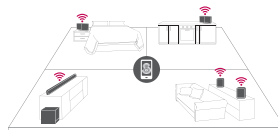

MOOD STATION

RECHERCHE GLOBALE

NFC

BLUETOOTH

Le haut-parleur de 30 W à 1 canal NP8340 de LG est compatible avec la plupart de vos services de diffusion préférés; ce réseau maillé homogène doté de la technologie à double bande est donc un élément clé à rechercher. Cela vous permet de profiter de votre service de diffusion avec une connexion stable et homogène. Et avec la lecture de musique de haute qualité HD, vous pouvez écouter les fichiers musicaux en haute définition pour obtenir des sons clairs et riches. Jumelez le NP8340 avec d'autres haut-parleurs de LG pour créer un système de haut-parleurs multi pièce qui vous permet de synchroniser ces derniers ou de personnaliser la musique pour chaque pièce. L'application Music Flow Player vous permet d'accéder facilement à votre musique et de la contrôler.

*Connexion Internet requise.

RÉSEAU HOMOGENÈNE

La fonctionnalité Music Flow de LG est conçue pour minimiser ces embêtantes pertes de connexion qui interrompent votre musique. Le réseau maillé combiné à la technologie double bande vous permet de lire des fichiers musicaux de haute définition sur une connexion plus stable et sans interruption.

MODE MULTIPIÈCE

Grâce au mode multi pièce, vous pouvez personnaliser votre expérience sonore à domicile. Vous pouvez synchroniser vos haut-parleurs pour qu'ils jouent la même musique grâce à un pont ou laisser les membres de la famille choisir leur propre musique dans des pièces séparées.