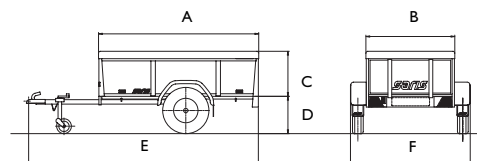

La gamme Saris comporte sept séries de remorques différentes: Grande Campioni, Woody, McAlu, remorques Plateaux, Fourgons, Porte voitures et Bennes. Chaque série est décrite dans une brochure spécifique. Leur point commun? Une grande qualité, la durabilité et un confort d'utilisation optimal.

Grande Campioni, modèle Dimensions (cm) et poids (kg)	Speedy Club	Arba Classic	RT500	RT600
Longueur (A)	154	179	154	179
Largeur (B)	103	113	103	113
Hauteur avec couvercle (C)	50	49	64	58
Hauteur plancher (D)	48	48	54	54
Longueur totale (E)	273	281	273	281
Largeur totale (F)	145	155	145	158
Poids total en charge	500	600*	500	600*
Poids à vide	150	190	185	220
Charge utile	350	410*	315	380*
Dimension de pneus (pouces)	13	13	13	13
Simple essieu (S) / double essieu (D)	S	S	S	S

Pour des renseignements complémentaires et des photos des remorques ci-dessus, visitez notre site internet; www.saris.net.

* en France 500 kg et autre charge utile.