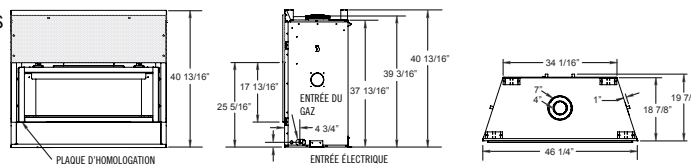

## Installation

- Conduits d'évent de 4" & 7"
- Terminaison à évacuation mécanique disponible qui permet l'installation des conduits vers le haut ou vers le bas et même de contourner des objets

Modèle	BTU (Débit)	Évacuation 4" & 7"	Hauteur		Largeur avant		Profondeur		Dimensions de la vitre		Efficacités	
			Réelle	Ossature	Réelle	Ossature	Réelle	Ossature	Largeur	Hauteur	ÉnerGuide	Régime continu
CLHD45	24 000	Dessus	40 3/4"	41 1/4"	46 1/4"	46 3/4"	19 7/8"	20 1/8"	41 1/2"	17 3/4"	52%	72%