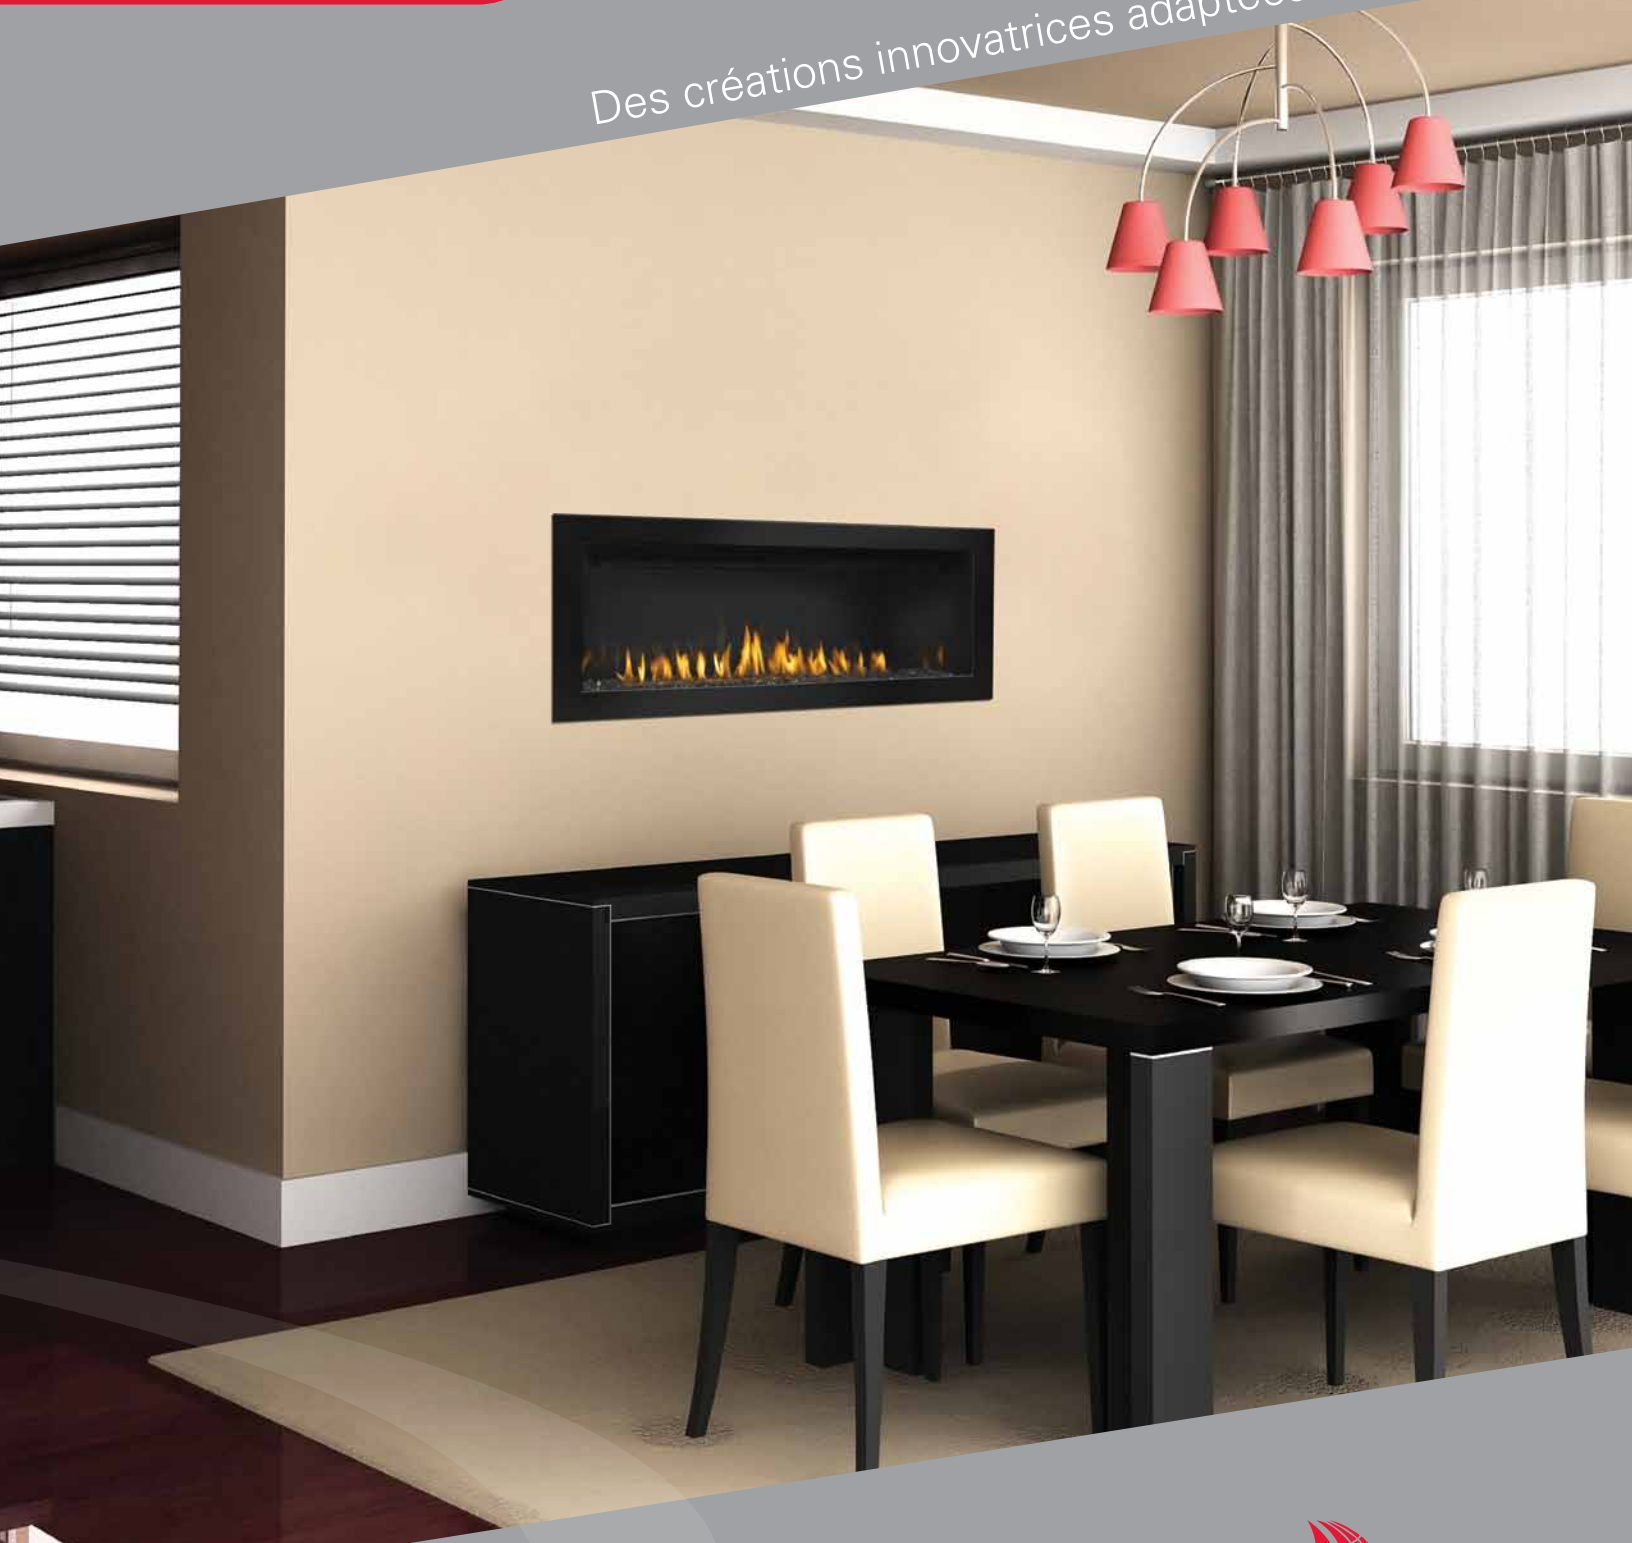

CLHD45

Foyer linéaire au gaz
haute définition

Des créations innovatrices adaptées à vos besoins

continentalfireplaces.com

CONTINENTAL
• F O Y E R S •