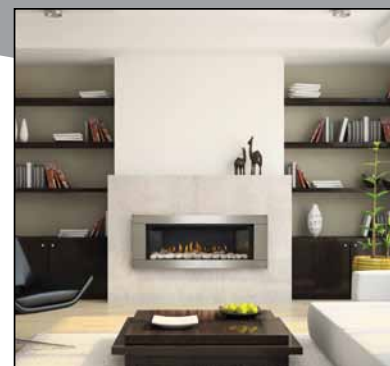

Couverture :
CLHD45 illustré avec un contour de base noir et des panneaux réflecteurs radiants en porcelaine

À droite : illustré avec un contour haut de gamme en acier inoxydable brossé, des roches de rivière et des panneaux réflecteurs radiants en porcelaine