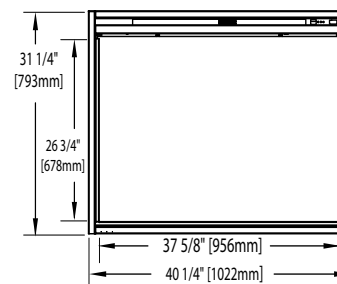

BEF40 illustré