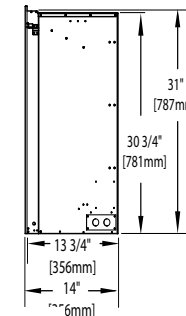

BEF40 illustré

Modèle	BTU (Débit)	Watts	Tension	Ampères	Hauteur		Largeur avant		Profondeur	
					Réelle	Ossature	Réelle	Ossature	Réelle	Ossature
BEF33H	5000	1500	120 V CA	15	28 5/8"	28 1/4"	34"	33 1/4"	9,5"	10"
BEF40H	5000	1500	120 V CA	15	31 7/8"	31 3/8"	40 1/4"	39 1/2"	14"	14 1/2"