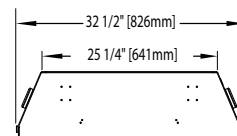

BEF40 illustré

Modèle	BTU (Débit)	Watts	Tension	Ampères	Hauteur		Largeur avant		Profondeur	
					Réelle	Ossature	Réelle	Ossature	Réelle	Ossature
BEF33H	5000	1500	120 V CA	15	28 5/8"	28 1/4"	34"	33 1/4"	9,5"	10"
BEF40H	5000	1500	120 V CA	15	31 7/8"	31 3/8"	40 1/4"	39 1/2"	14"	14 1/2"