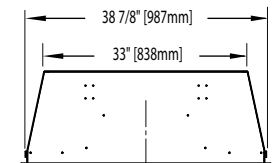

BEF40 illustré

Modèle	BTU (Débit)	Watts	Tension	Ampères	Hauteur		Largeur avant		Profondeur	
					Réelle	Ossature	Réelle	Ossature	Réelle	Ossature
BEF33H	5000	1500	120 V CA	15	28 5/8"	28 1/4"	34"	33 1/4"	9,5"	10"
BEF40H	5000	1500	120 V CA	15	31 7/8"	31 3/8"	40 1/4"	39 1/2"	14"	14 1/2"