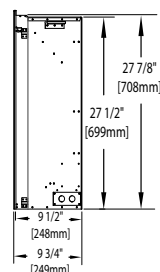

BEF40 illustré

Modèle	BTU (Débit)	Watts	Tension	Ampères	Hauteur		Largeur avant		Profondeur	
					Réelle	Ossature	Réelle	Ossature	Réelle	Ossature
BEF33H	5000	1500	120 V CA	15	28 5/8"	28 1/4"	34"	33 1/4"	9,5"	10"
BEF40H	5000	1500	120 V CA	15	31 7/8"	31 3/8"	40 1/4"	39 1/2"	14"	14 1/2"