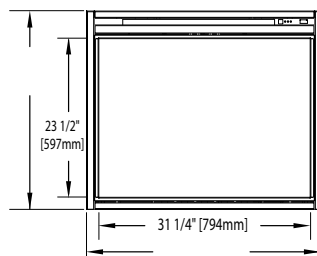

BEF33 illustré