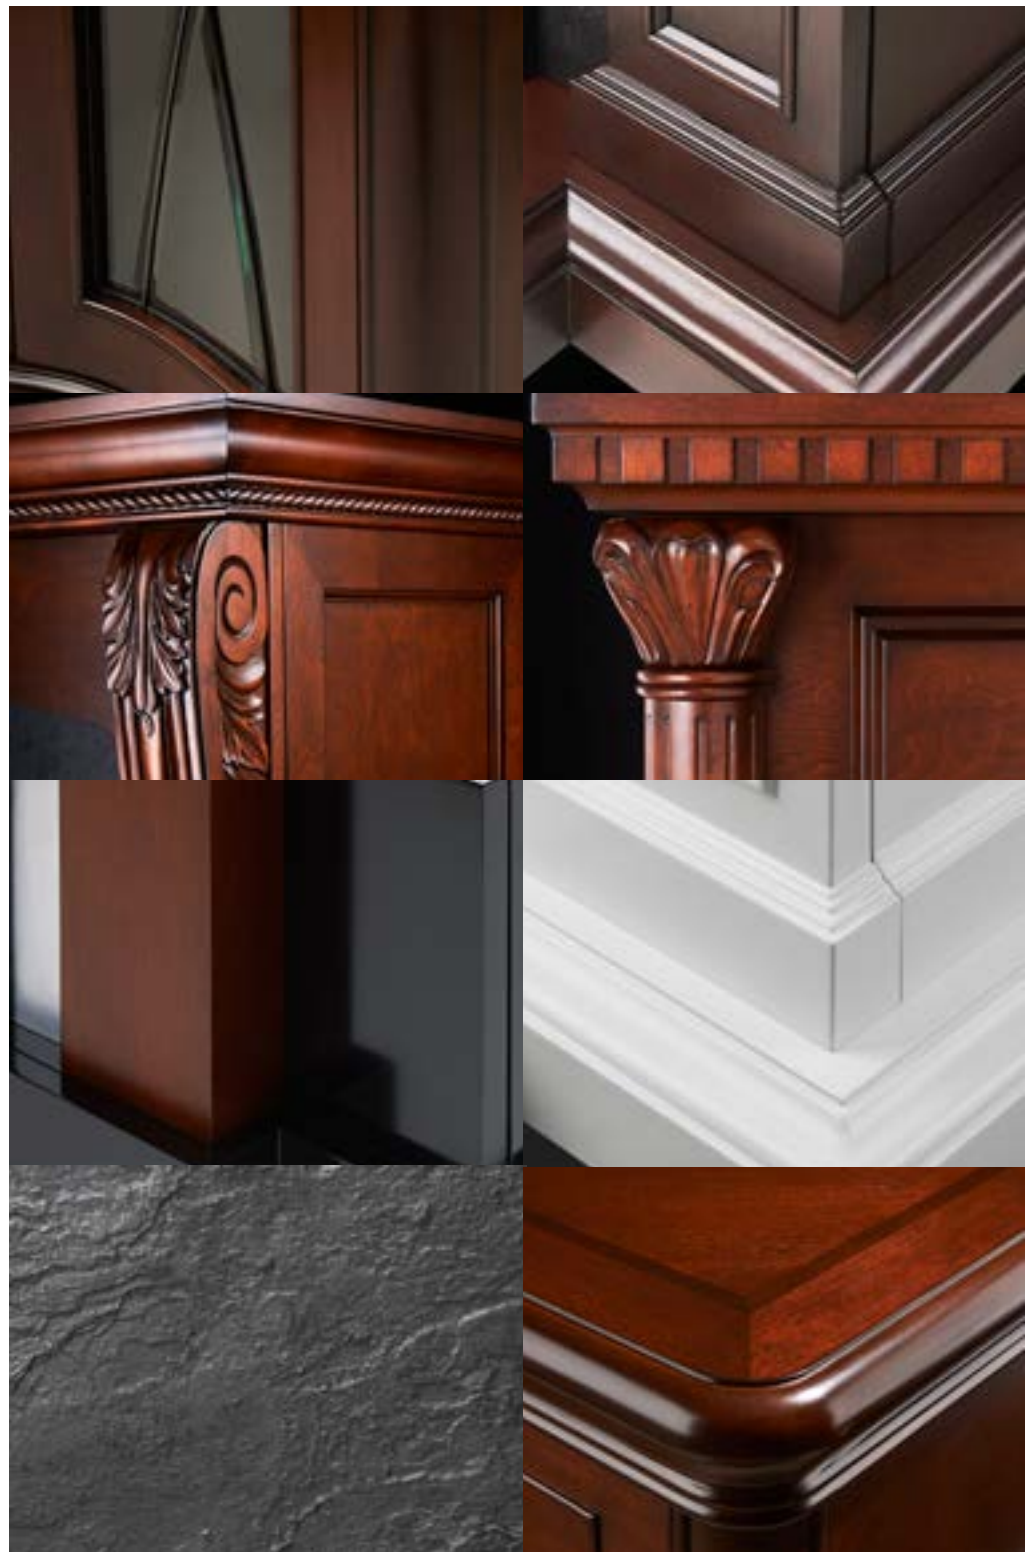

Série de manteaux Décor

La collection Décor de Napoléon® propose des manteaux d'exception alliant le charme et l'élégance d'antan à la modernité et à la fonctionnalité d'aujourd'hui. Il n'y a pas de doute que vous trouverez le manteau qui vous plaira parmi nos cinq styles de manteaux disponibles dans la collection de 33 po (83,8 cm) et le modèle grande taille de 40 po (101,6 cm). Le vaste éventail de finis, d'éléments décoratifs, de textures, d'appliqués et de bases biseautées permet un agencement facile avec le décor de votre maison, en plus d'agrémenter votre intérieur.