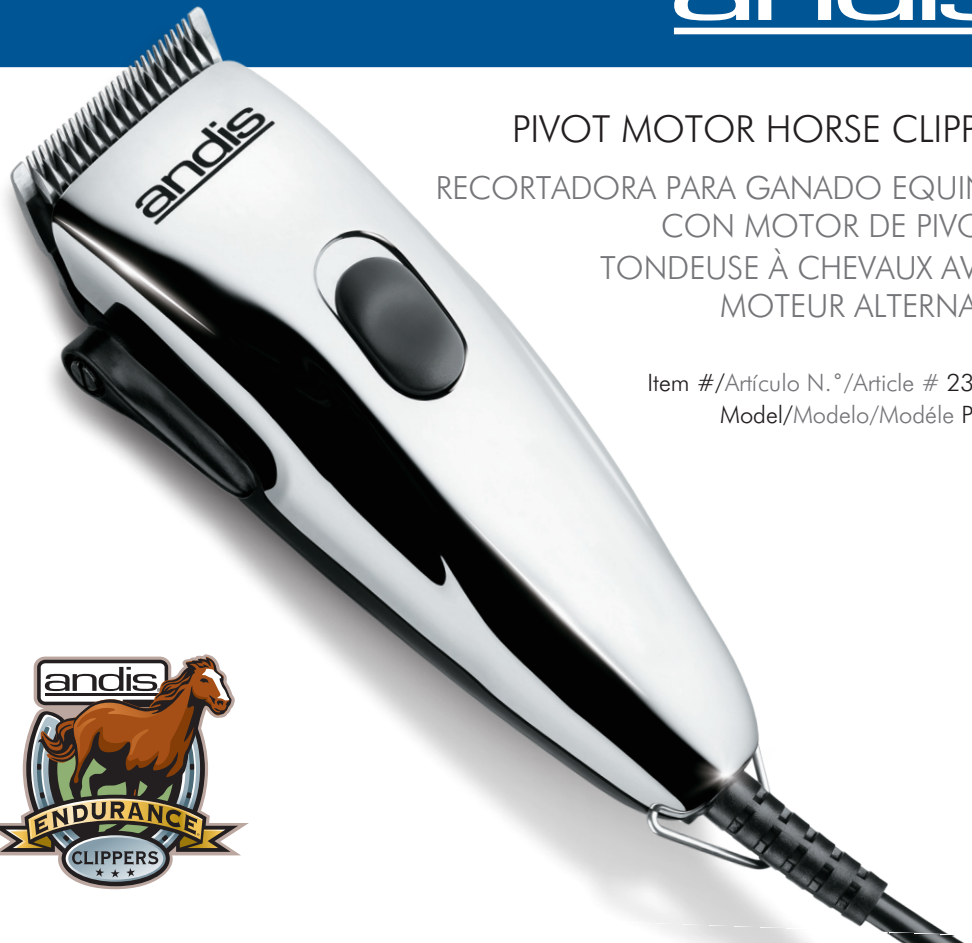

PIVOT MOTOR HORSE CLIPPER

RECORTADORA PARA GANADO EQUINO
CON MOTOR DE PIVOTE
TONDEUSE À CHEVAUX AVEC
MOTEUR ALTERNATIF

Item #/Artículo N.º/Article # 23020
Model/Modelo/Modèle PM-1

Item #/Artículo N.º/Article # 23020
Model/Modelo/Modèle PM-1
120V/60 Hz