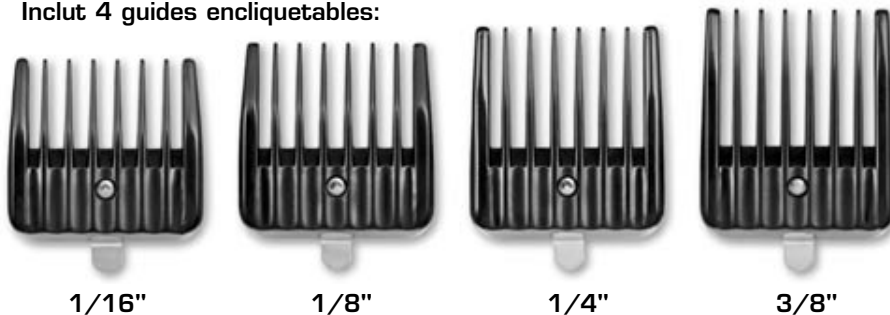

Stainless-steel blades
Lames en acier inoxydable

Blade Replacement
Item/Lame de
rechange Modèle
#32355

Trimmer carries enough charge for all-day average use; recharges to full power overnight

Tondeuse de finition supporte suffisamment de charge pour une utilisation moyenne quotidienne, se recharge à pleine puissance durant la nuit.

Stand-up charger with indicator light
Support chargeur avec voyant lumineux

Model D-4
120V, 60/50HZ

Made In China/
Fabriqué En Chine

Item #32320, in Clam Pack
UPC: 0 40102 32320 1
Standard Pack: 12
Shipping Weight: 16 lbs.

Includes 4 different attachment combs:
Inclut 4 guides encliquetables:

1/16"

1/8"

1/4"

3/8"

ANDIS CANADA A & AG AGENCIES, INC. 10050 Côte de Liesse Lachine, Québec H8T 1A3 CANADA Toll Free: 1-800-361-2366

©2003 ANDIS COMPANY 1800 Renaissance Blvd. P.O. Box 085005 Racine, WI 53408-5005 U.S.A.