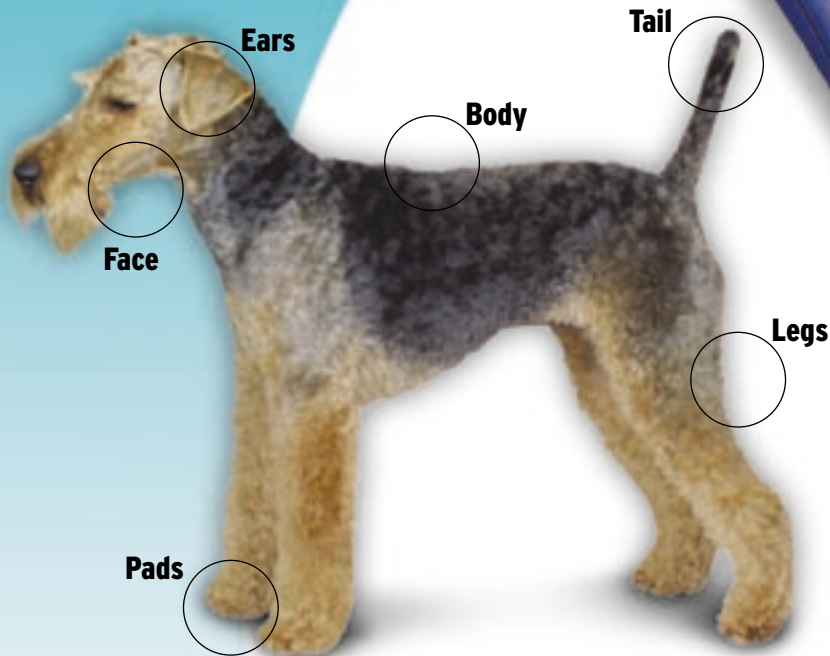

andis®

7 PIECE
PIEZAS
MORCEAUX

Pro-Pet™ Clipper Kit/Juego de Recortadora Ensemble Tondeuse

Perfect for complete dog grooming

Ideal para el cuidado del pelaje de los perros

Parfait pour le toilettage complet d'un chien

**Powerful rotary motor clipper with professional blade,
compatible with Oster® A5 blades**

**Potente recortadora con motor giratorio y hoja profesional,
compatible con hojas Oster® A5**

**Tondeuse à moteur rotatif puissant, dotée d'un jeu de lames
professionnels, s'adaptant aux tondeuse Oster® modèle A5**