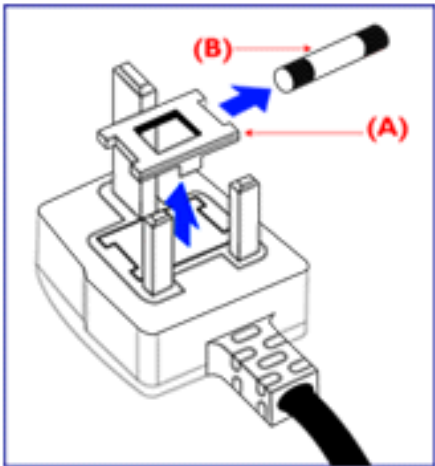

Informacje o produkcie

Model: K5FB-B; Wykres: G5DD@5B79 AI GH'69'
95FH<98"

Opis produktu

Wszystkie części i akcesoria są zgodne z normami bezpieczeństwa i higieny pracy. Produkt jest przeznaczony do użytku w środowisku biurowym i domowym. Nie należy używać go w miejscach o wysokiej wilgotności i temperaturze powyżej 40°C.

Wszystkie części i akcesoria są zgodne z normami bezpieczeństwa i higieny pracy.

Wszystkie części i akcesoria są zgodne z normami bezpieczeństwa i higieny pracy. Produkt jest przeznaczony do użytku w środowisku biurowym i domowym.

Wszystkie części i akcesoria są zgodne z normami bezpieczeństwa i higieny pracy.

Wszystkie części i akcesoria są zgodne z normami bezpieczeństwa i higieny pracy. Produkt jest przeznaczony do użytku w środowisku biurowym i domowym.

Wszystkie części i akcesoria są zgodne z normami bezpieczeństwa i higieny pracy. Produkt jest przeznaczony do użytku w środowisku biurowym i domowym.

Wszystkie części i akcesoria są zgodne z normami bezpieczeństwa i higieny pracy. Produkt jest przeznaczony do użytku w środowisku biurowym i domowym.

Ważne informacje

Wszystkie części i akcesoria są zgodne z normami bezpieczeństwa i higieny pracy. Produkt jest przeznaczony do użytku w środowisku biurowym i domowym.

Wszystkie części i akcesoria są zgodne z normami bezpieczeństwa i higieny pracy.

Wszystkie części i akcesoria są zgodne z normami bezpieczeństwa i higieny pracy.