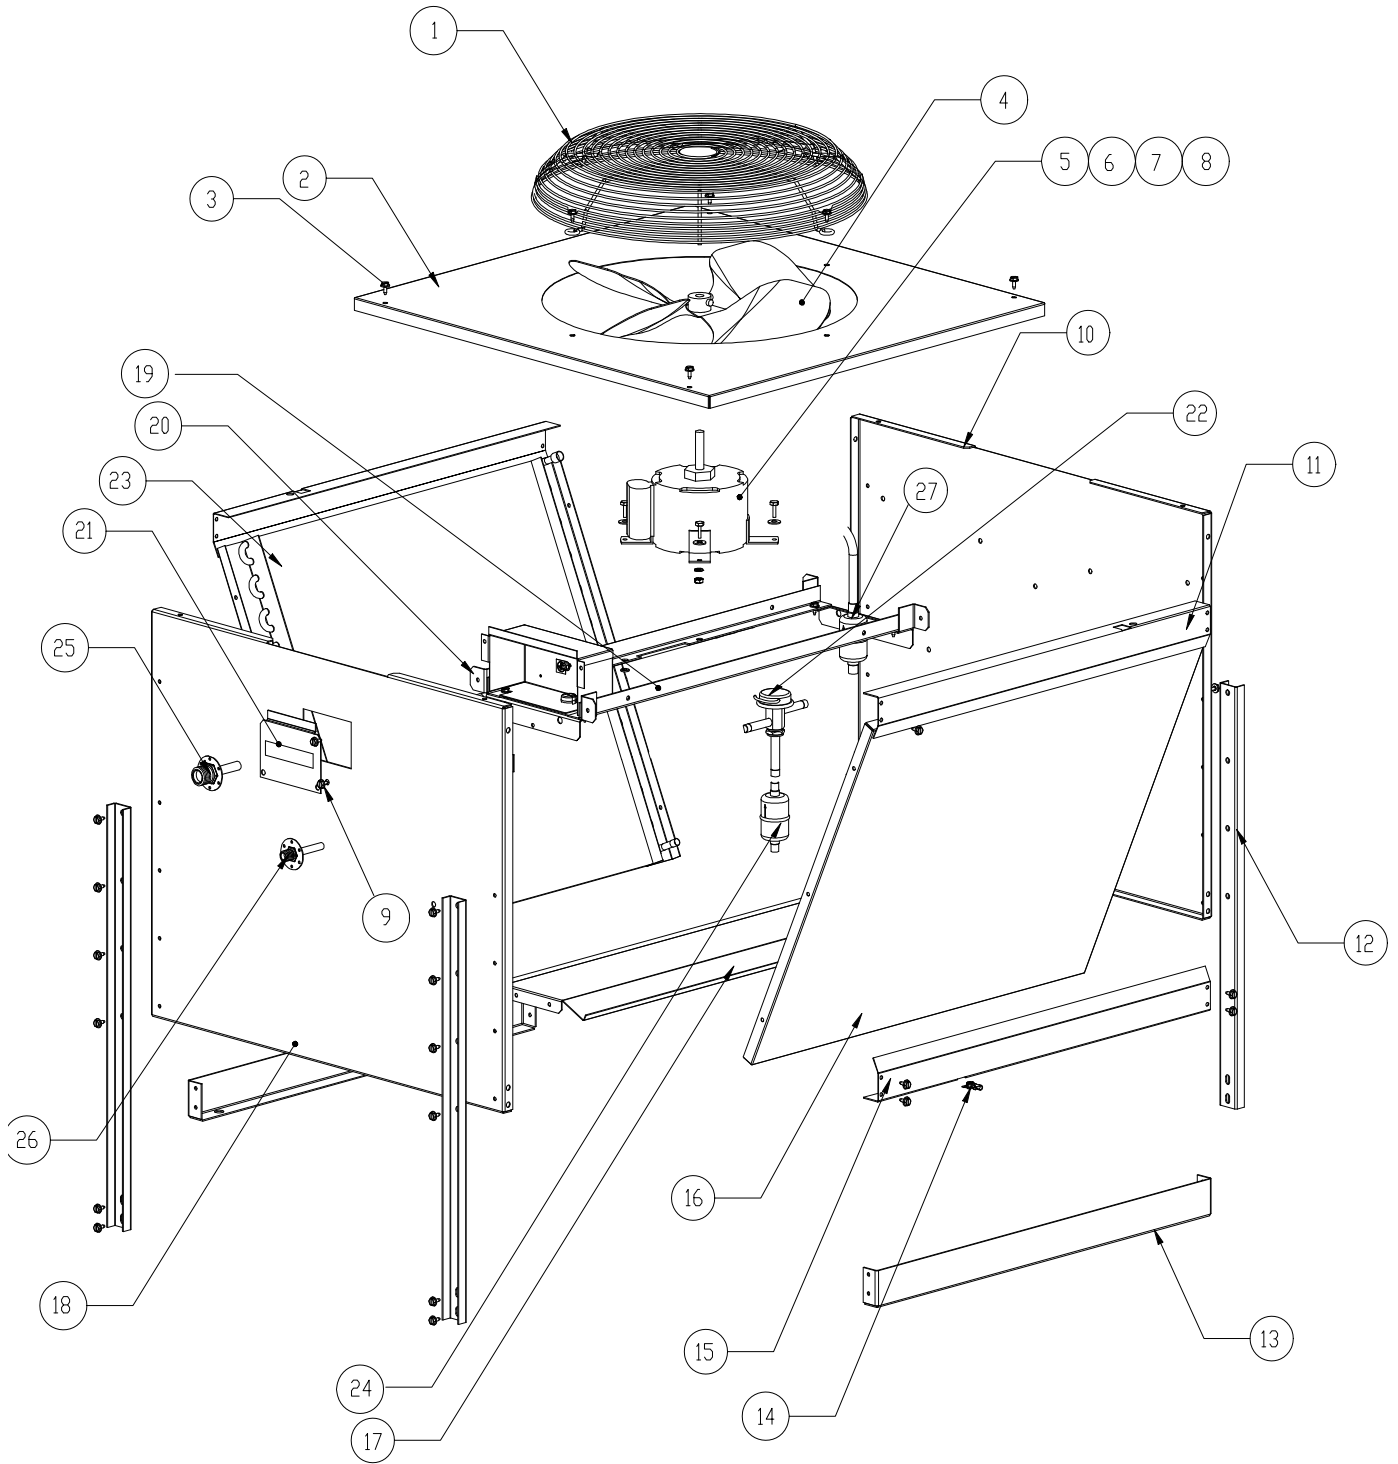

Item No.	Model Number		Description
	VRC1001	VRC1061	
1	9131452-01	9131452-01	Fan Guard
2	3013222-01	3013222-01	Top Panel
3	9031019-04	9031019-04	¼-20 x 1/2 Screw
4	9131451-01	9131451-01	Fan Blade
5	9161117-02	9161117-01	Fan Motor
6	9031001-02	9031001-02	¼-20 x ¾ Cap Screw
7	9031003-01	9031003-01	Flat Washer
8	9031118-02	9031118-02	Flanged Lock Nut ¼-20
9	9031019-04	9031019-04	¼-20 x 1/2 Screw
10	3013224-01	3013224-01	Rear Panel
11	3013226-01	3013226-01	Brace
12	3013227-01	3013227-01	Leg
13	3013228-01	3013228-01	Leg Brace
14	N/A	N/A	T-Nut-Shipping Only
15	3013226-01	3013226-01	Brace
16	3013232-01	3013232-01	Cover Panel
17	3013225-01	3013225-01	Center Panel
18	3013223-01	3013223-01	Front Panel
19	3013234-01	3013234-01	Motor Brace
20	3013233-01	3013233-01	Motor Brace Support
21	3013229-01	3013229-01	Junction Box Cover
22	9151142-02	9151142-02	Head Pressure Control Valve
23	9141130-01	9141130-01	Condenser
24	9151143-01	9151143-01	Filter
25	9091001-12	9091001-12	1/2 Coupling
26	9091001-11	9091001-11	3/8 Coupling
27	9151143-02	9151143-02	Filter

ICE0500R   ICE0606R
ICE0605R