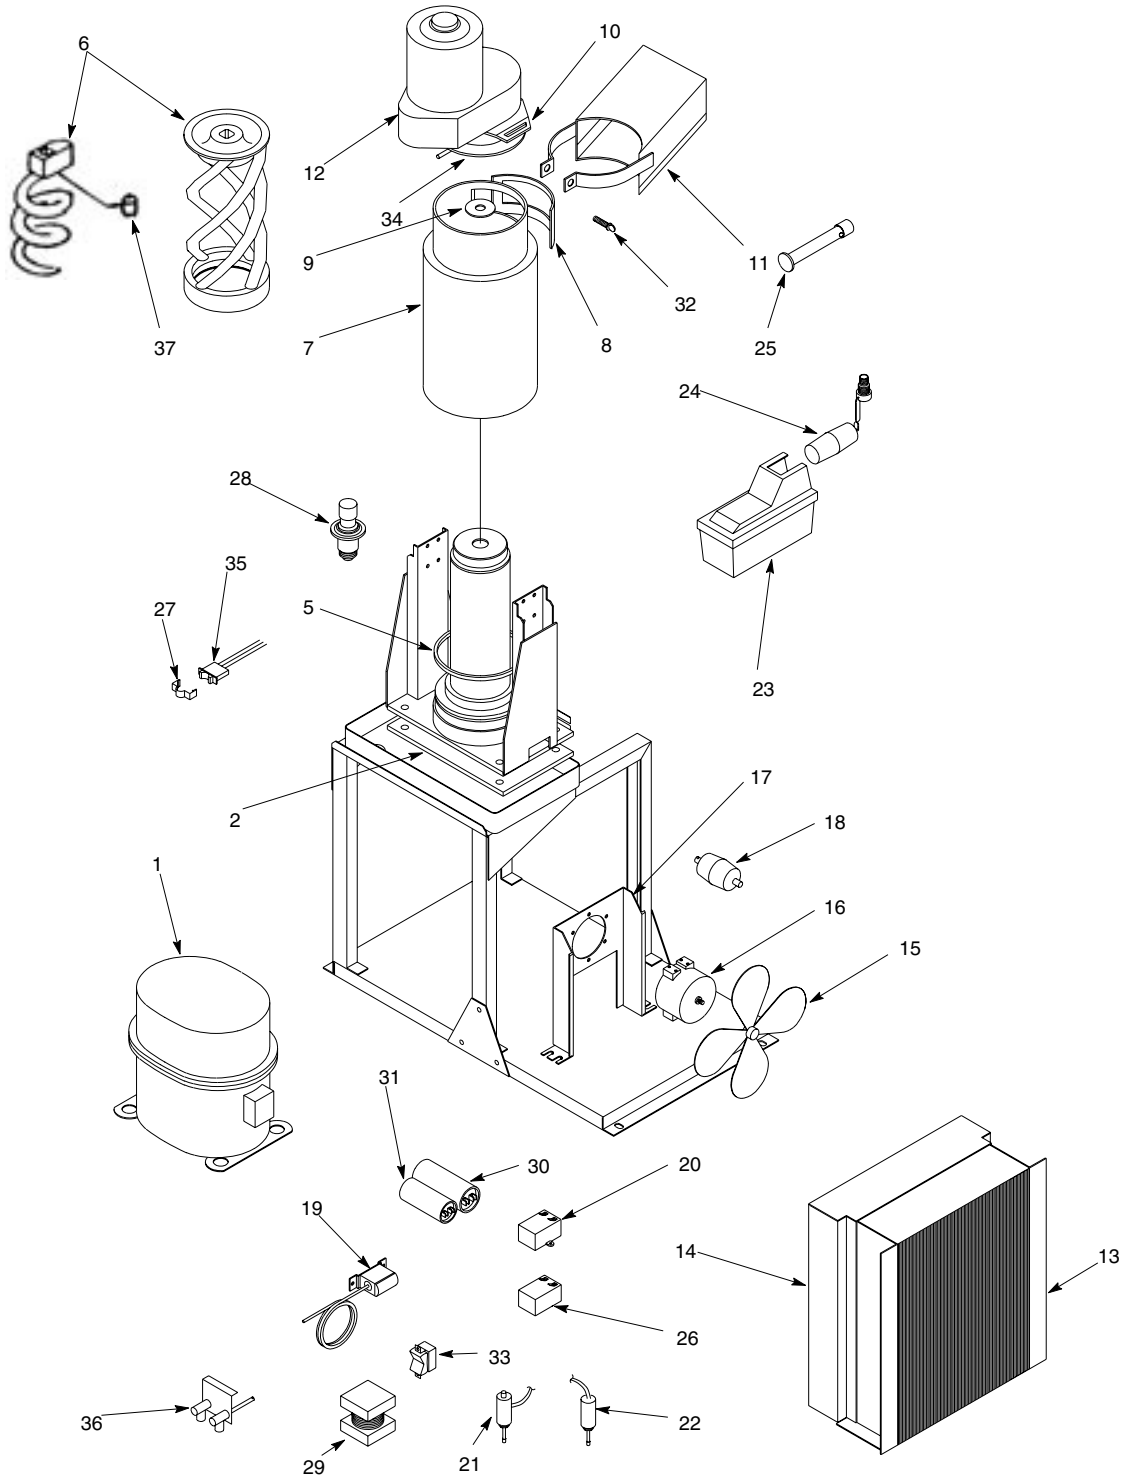

FIGURE 1. Exploded View

PARTS LIST

Item No.	Description	200	525	725
1	Compressor (115V 60HZ)	162964053	162964011	162964011
	Compressor (220V 50HZ)	162964054	162964038	-----
2	Pad, Masonite	09115	36310	36310
3	Hold-Down, Evaporator	163277001	163277002	163277002
4	Evaporator	01501	41100	41100
5	O-Ring	00122	03120	03120
6	Auger	04062	03796	03796
7	Shell, Evaporator	01508	09182	09182
8	Gasket, Evaporator Shell	01916	08666	08666
9	Washer, Thrust	08043	8043	08043
10	Plate, Gearmotor Mounting	04060	03163	03163
11	Chute, Inclined Ice	166046000	08720	08720
12	Gearmotor (Von Weiss; 115V 60HZ)	164826001	164826001	164826001
	Gearmotor (Von Weiss; 220V 50HZ)	164826002	164826002	-----
13	Condenser	02908	25446	25446
14	Shroud, Condenser	161890013	36074	36074
15	Blade, Condenser Fan	165595008	25578	25578
16	Motor, Condenser Fan (115V 60HZ)	23526	25242	25242
	Motor, Condenser Fan (220V 50HZ)	23645	300835000	-----
17	Bracket, Condenser Fan Motor	00260	36075	36075
18	Drier	166184001	166184001	166184001
19	Thermostat, Bin	09570	09570	09570
20	Relay, Gearmotor Start (Von Weiss; 115V 60HZ)	161627001	161627001	161627001
	Relay, Gearmotor Start (Von Weiss; 220V 50HZ)	161627002	161627002	-----
21	Control, High Pressure	165677006	165677006	165677006
22	Control, Fan Switch	165677005	165677005	165677005
23	Float Tank, Complete	21789	21789	21789
24	Float Valve Only	21924	21924	21924
25	Thermowell	20773	29541	29541
26	Relay, Power (115V 60HZ)	164884002	164884002	164884002
	Relay, Power (220V 50HZ)	40713	40713	-----
27	Clip, Delay Thermostat	-----	25871	25871
28	Valve, Automatic Expansion	161921004	161921004	161921004
29	Relay, Compressor Start (115V 60HZ)	161998016	161998008	161998008
	Relay, Compressor Start (220V 50HZ)	161998017	161998011	-----
30	Capacitor, Compressor Start (115V 60HZ)	161165015	161165007	161165007
	Capacitor, Compressor Start (220V 50HZ)	161165016	161165010	-----
31	Capacitor, Gearmotor Start (Von Weiss; 115V 60HZ)	161165000	161165000	161165000
	Capacitor, Gearmotor Start (Von Weiss; 220V 50HZ)	29519	29519	-----
32	Screw, Wing	00890	00890	00890
33	Switch, On-Off/Circuit Breaker (115V 60HZ)	166220001	166220001	166220001
	Switch, On-Off/Circuit Breaker (220V 50HZ)	166220000	166220000	-----
34	Disc, Centering	-----	20956	20956
35	Thermostat, Gearmotor Delay	-----	25864	25864
36	Valve, Refrigeration Service	162978003	162978003	162978003
37	Bushing, Auger Guide	02040	-----	-----