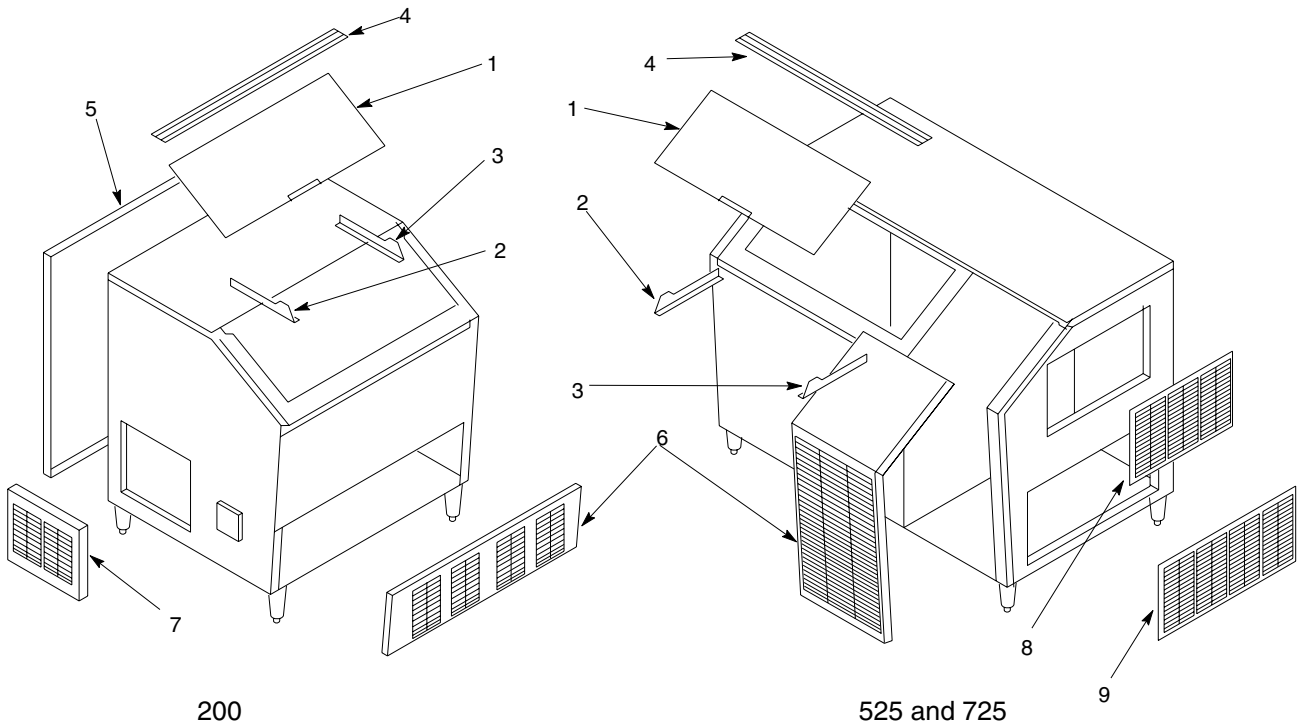

ILLUSTRATE PARTS LIST

SELF-CONTAINED FLAKED ICE MAKER

MODEL: SERIES 200, 525, 725 (R404A REFRIGERANT)

FIGURE 1. Exploded View

PARTS LIST

Item No.	Description	200	525	725
1	Compressor (115V 60HZ)	162964053	162964011	162964011
	Compressor (220V 50HZ)	162964054	162964038	-----
2	Pad, Masonite	09115	36310	36310
3	Hold-Down, Evaporator	163277001	163277002	163277002
4	Evaporator	01501	41100	41100
5	O-Ring	00122	03120	03120
6	Auger	04062	03796	03796
7	Shell, Evaporator	01508	09182	09182
8	Gasket, Evaporator Shell	01916	08666	08666
9	Washer, Thrust	08043	8043	08043
10	Plate, Gearmotor Mounting	04060	03163	03163
11	Chute, Inclined Ice	166046000	08720	08720
12	Gearmotor (Von Weiss; 115V 60HZ)	164826001	164826001	164826001
	Gearmotor (Von Weiss; 220V 50HZ)	164826002	164826002	-----
13	Condenser	02908	25446	25446
14	Shroud, Condenser	161890013	36074	36074
15	Blade, Condenser Fan	165595008	25578	25578
16	Motor, Condenser Fan (115V 60HZ)	23526	25242	25242
	Motor, Condenser Fan (220V 50HZ)	23645	300835000	-----
17	Bracket, Condenser Fan Motor	00260	36075	36075
18	Drier	166184001	166184001	166184001
19	Thermostat, Bin	09570	09570	09570
20	Relay, Gearmotor Start (Von Weiss; 115V 60HZ)	161627001	161627001	161627001
	Relay, Gearmotor Start (Von Weiss; 220V 50HZ)	161627002	161627002	-----
21	Control, High Pressure	165677006	165677006	165677006
22	Control, Fan Switch	165677005	165677005	165677005
23	Float Tank, Complete	21789	21789	21789
24	Float Valve Only	21924	21924	21924
25	Thermowell	20773	29541	29541
26	Relay, Power (115V 60HZ)	164884002	164884002	164884002
	Relay, Power (220V 50HZ)	40713	40713	-----
27	Clip, Delay Thermostat	-----	25871	25871
28	Valve, Automatic Expansion	161921004	161921004	161921004
29	Relay, Compressor Start (115V 60HZ)	161998016	161998008	161998008
	Relay, Compressor Start (220V 50HZ)	161998017	161998011	-----
30	Capacitor, Compressor Start (115V 60HZ)	161165015	161165007	161165007
	Capacitor, Compressor Start (220V 50HZ)	161165016	161165010	-----
31	Capacitor, Gearmotor Start (Von Weiss; 115V 60HZ)	161165000	161165000	161165000
	Capacitor, Gearmotor Start (Von Weiss; 220V 50HZ)	29519	29519	-----
32	Screw, Wing	00890	00890	00890
33	Switch, On-Off/Circuit Breaker (115V 60HZ)	166220001	166220001	166220001
	Switch, On-Off/Circuit Breaker (220V 50HZ)	166220000	166220000	-----
34	Disc, Centering	-----	20956	20956
35	Thermostat, Gearmotor Delay	-----	25864	25864
36	Valve, Refrigeration Service	162978003	162978003	162978003
37	Bushing, Auger Guide	02040	-----	-----