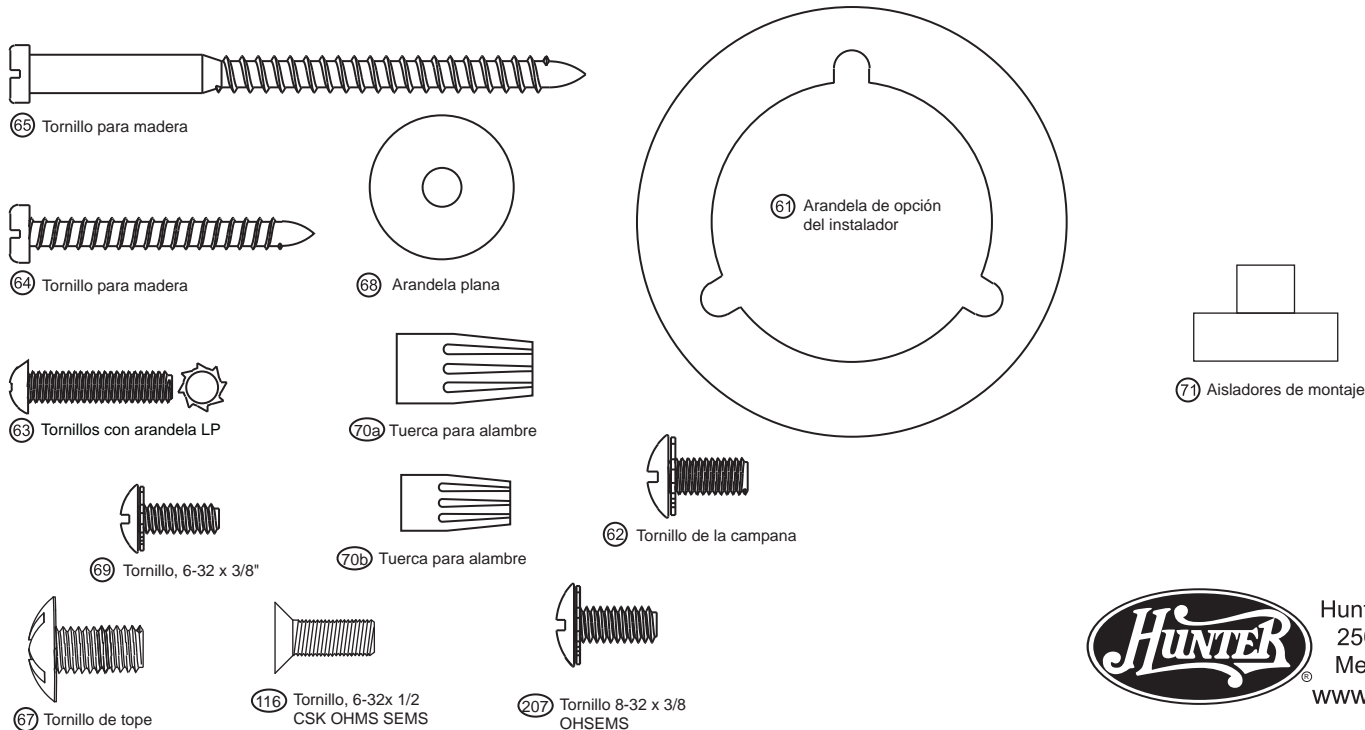

Herrajes (dibujados a escala)

Hunter Fan Company
2500 Frisco Avenue
Memphis, TN 38114
www.hunterfan.com