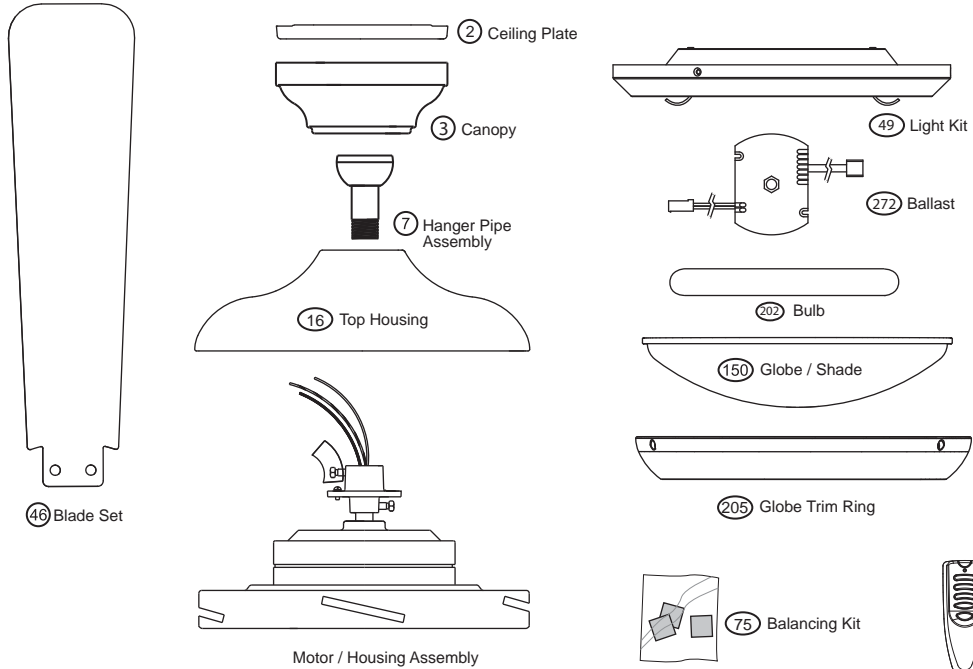

Fan Parts (Not Drawn to Scale)