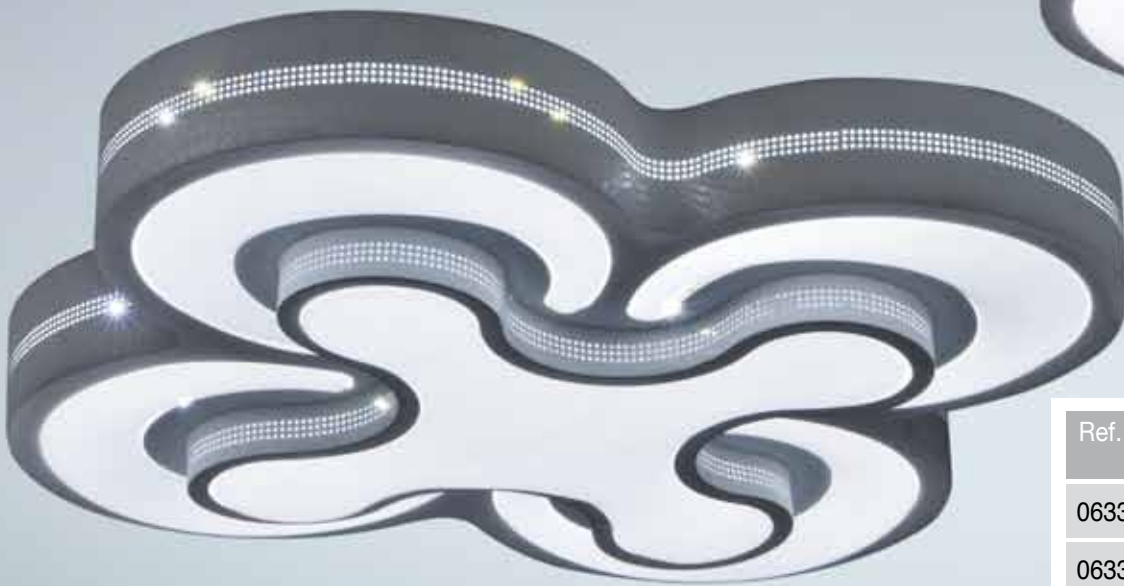

COLGANTE LED PLAFÓN

REGULABLE SUPERFICIE

2x1 Accesorios Incluidos
Accessories Included

3 Ambientes de luz / 3 atmospheres of light

Ref.	Vatios Watts	Lumens	Intensidad Brightness	Medida Size	Altura Regulab.
06339109-2	36W	2800	6000 - 4000 - 3000 Kv	55x35	✓
06339109-3	54W	4300	6000 - 4000 - 3000 Kv	55x55	✓
06339109-4	68W	5400	6000 - 4000 - 3000 Kv	68x58	✓

FABRILAMP