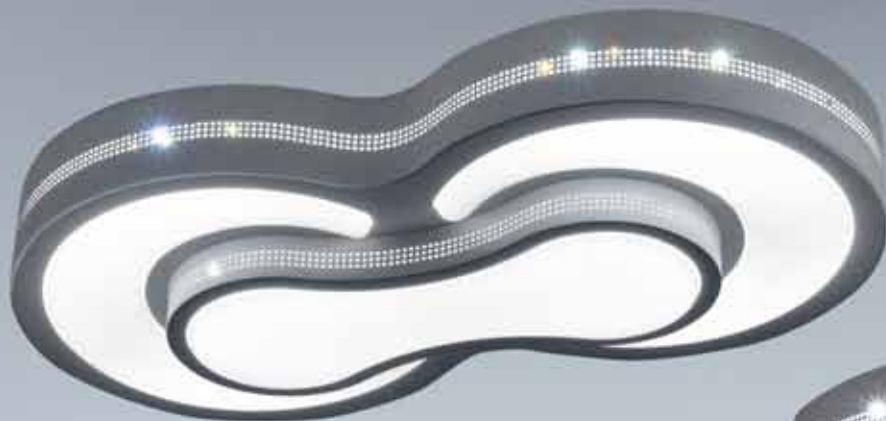

COLGANTE LED PLAFÓN

REGULABLE SUPERFICIE

2x1 Accesorios Incluidos
Accessories Included

3 Ambientes de luz / 3 atmospheres of light

Ref.	Vatios Watts	Lumens	Intensidad Brightness	Medida Size	Altura Regulab.
06339109-2	36W	2800	6000 - 4000 - 3000 Kv	55x35	✓
06339109-3	54W	4300	6000 - 4000 - 3000 Kv	55x55	✓
06339109-4	68W	5400	6000 - 4000 - 3000 Kv	68x58	✓

FABRILAMP