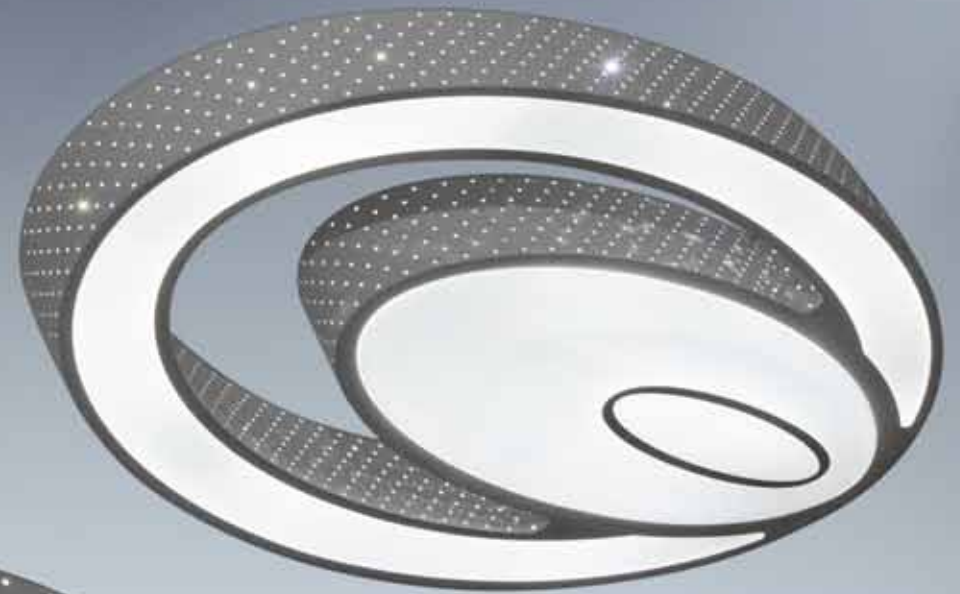

3 Ambientes de luz / 3 atmospheres of light

FABRILAMP

COLGANTE LED PLAFÓN

REGULABLE SUPERFICIE

2x1 Accesorios Incluidos
Accessories Included

4 Ambientes de luz / 4 atmospheres of light

Ref.	Vatios Watts	Lumens	Intensidad Brightness	Medida Size	Altura Regulab. Height Adjustable
06338619-65	36W	2800	6000 - 4000 - 3000 Kv	65x40x8 cm	✓
06338619-75	55W	4400	6000 - 4000 - 3000 Kv	75x48x8 cm	✓