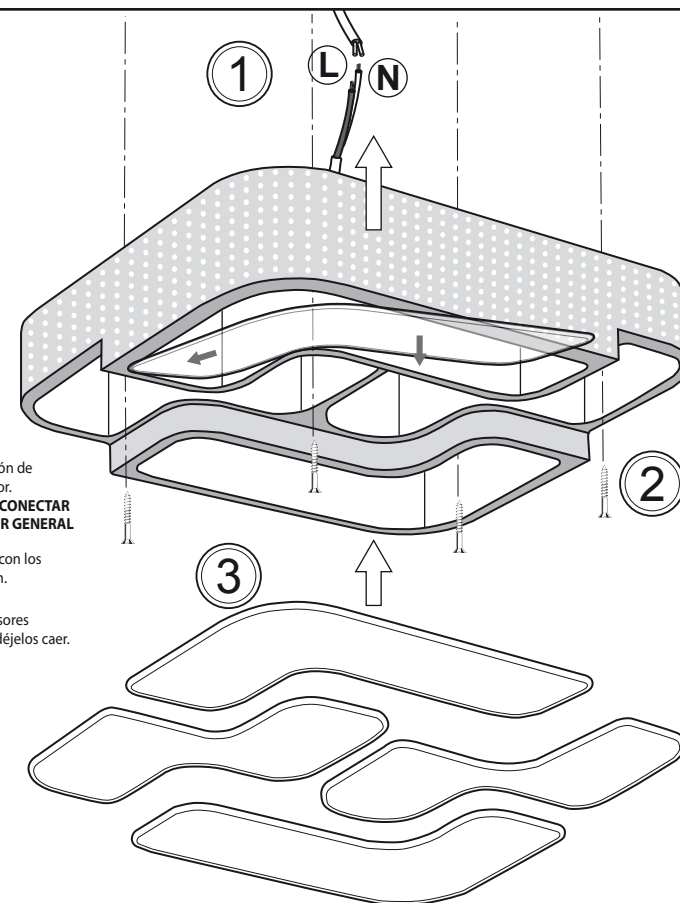

FABRILAMP

COLGANTE LED PLAFÓN

REGULABLE SUPERFICIE

2x1 Accesorios Incluidos
Accessories Included

3 Ambientes de luz / 3 atmospheres of light

Ref.	Vatios Watts	Lumens	Intensidad Brightness	Medida Size	Altura Regulab. Height Adjustable
06339113-45	24W	1900	6000 - 4000 - 3000 Kv	45x45 cm	✓
06339113-55	46W	3700	6000 - 4000 - 3000 Kv	55x55 cm	✓

FABRILAMP

COLGANTE

REGULABLE

Manual de instrucciones / Manual de Utilização
User Manual / Manuel de l'utilisateur

PLAFÓN

SUPERFICIE

- ① Marque y sujete con los tornillos la placa de anclaje.
- ② Realice la conexión de los cables de color.
NO OLVIDE DESCONECTAR EL INTERRUPTOR GENERAL
- ③ Introduzca los cables de sujeción bloqueándolos en la pletina(?)
- ④ Ajuste la pletina con los embellecedores (?)
- ⑤ Coloque los difusores insertándolos y déjelos caer.