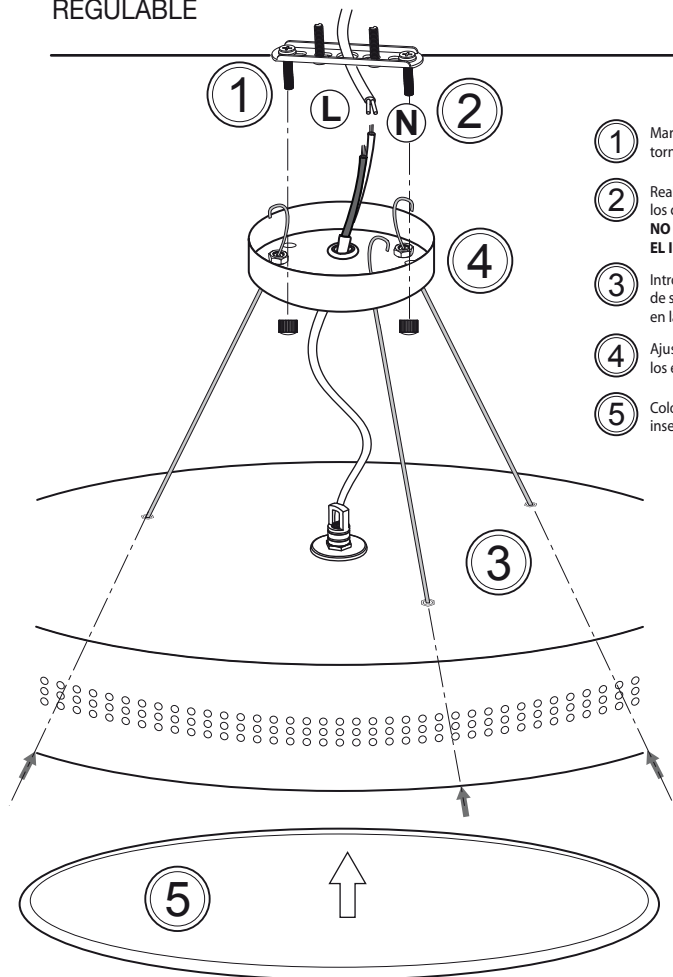

FABRILAMP

COLGANTE LED PLAFÓN

REGULABLE SUPERFICIE

2x1 Accesorios Incluidos
Accessories Included

3 Ambientes de luz / 3 atmospheres of light

Ref.	Vatios Watts	Lumens	Intensidad Brightness	Medida Size	Altura Regulab. Height Adjustable
06339113-45	24W	1900	6000 - 4000 - 3000 Kv	45x45 cm	✓
06339113-55	46W	3700	6000 - 4000 - 3000 Kv	55x55 cm	✓

FABRILAMP

COLGANTE

REGULABLE

Manual de instrucciones / Manual de Utilização
User Manual / Manuel de l'utilisateur

PLAFÓN

SUPERFICIE

- ① Marque y sujete con los tornillos la placa de anclaje.
- ② Realice la conexión de los cables de color.
NO OLVIDE DESCONECTAR EL INTERRUPTOR GENERAL
- ③ Introduzca los cables de sujeción bloqueándolos en la pletina(?)
- ④ Ajuste la pletina con los embellecedores (?)
- ⑤ Coloque los difusores insertándolos y déjelos caer.