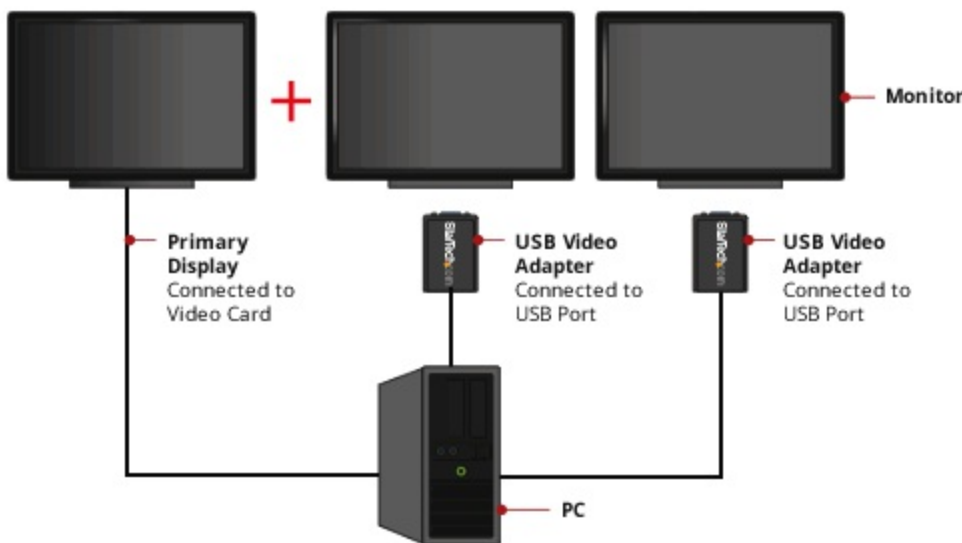

## Adaptador de Video Externo para Monitores Múltiples USB a VGA - 1920x1200

StarTech ID: USB2VGAE3

El Adaptador de Video Externo para Monitores Múltiples USB a VGA, USB2VGAE3 permite agregar una salida VGA externa de alta resolución (1920x1200) a su ordenador de escritorio o laptop a través de un puerto USB 2.0 disponible.

Una solución eficaz y económica para sistemas que carecen de las salidas necesarias para realizar una instalación de monitores múltiples, este adaptador USB a VGA de alto rendimiento se puede utilizar para clonar su pantalla principal mostrando la misma imagen en dos pantallas o extender el escritorio para duplicar su espacio de trabajo.

## Aplicaciones

- Se puede añadir un adaptador de pantalla secundaria y ampliar la pantalla del escritorio sin necesidad de desarmar el ordenador para instalar una tarjeta de video nueva
- Ideal para añadir múltiples monitores/proyectores (hasta 5) a su ordenador utilizando un dispositivo USB2VGAE3 por cada pantalla adicional
- De utilidad para visualizar numerosas y extensas hojas de cálculo a través de pantallas múltiples
- Una solución compacta y liviana que facilita la conexión a una pantalla secundaria – ideal para empresarios en viaje de negocios que utilizan ordenadores portátiles
- Excelente para conectar monitores múltiples en un ordenador y crear atractivas presentaciones multimedia
- Permite conectar su PC a un televisor y disfrutar de fotografías y películas familiares
- Permite aumentar la productividad ejecutando múltiples aplicaciones en diferentes pantallas, por ejemplo puede utilizar una pantalla para revisar su correo electrónico y otra para trabajar en un documento
- Ideal para investigadores y escritores ya que ofrece la posibilidad de tener el material de referencia en una pantalla y una copia del documento de trabajo en la otra