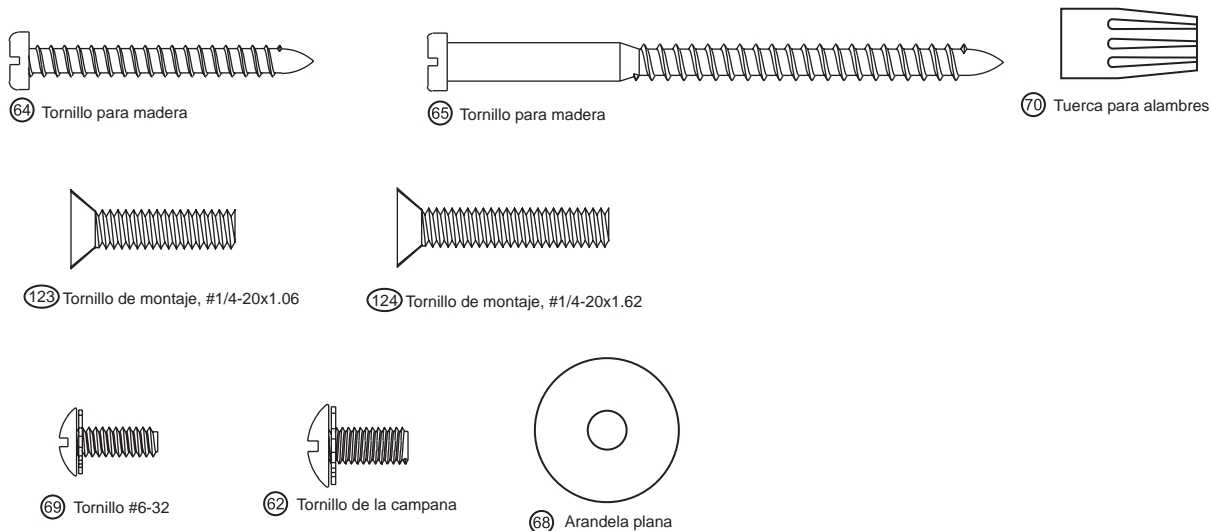

Herrajes (dibujados a escala)

Lista de piezas		No. del modelo	23252
		No. del dibujo de ensamblaje	92595-01
		Acabado	Marrón ligero
No. del ítem	Nombre del ítem	Cantidad	No. de la pieza
1	Conjunto de la campana		
2	* Conjunto del brazo de suspensión	1	83877-01-232
3	* Campana	1	83878-01-174
7	* Conjunto del tubo de suspensión	1	83875-01-174
95	Calcomanía para el techo	1	84140-00-000
99	Paleta	4	84109-01-000
123	Tornillo de montaje, #1/4-20x1.06	4	63994-01-232
124	Tornillo de montaje, #1/4-20x1.62	4	63994-02-232
125	Bloque de montaje	4	73837-01-174
145	Adaptador del globo	1	73040-01-176
150	Globo / Pantalla	1	84110-01-000
60	* Juego de herrajes	1	92595-00-850
62	Tornillo de la campana	3	74510-04-174
64	Tornillo para madera	2	06512-01-232
65	Tornillo para madera	2	03144-03-232
68	Arandela plana	4	06301-01-232
69	Tornillo #6-32	3	74506-36-232
70	Tuerca para alambre	4	05172-01-000
75	Juego equilibrador	1	07570-01-000
202	Bombilla	1	65634-01-000